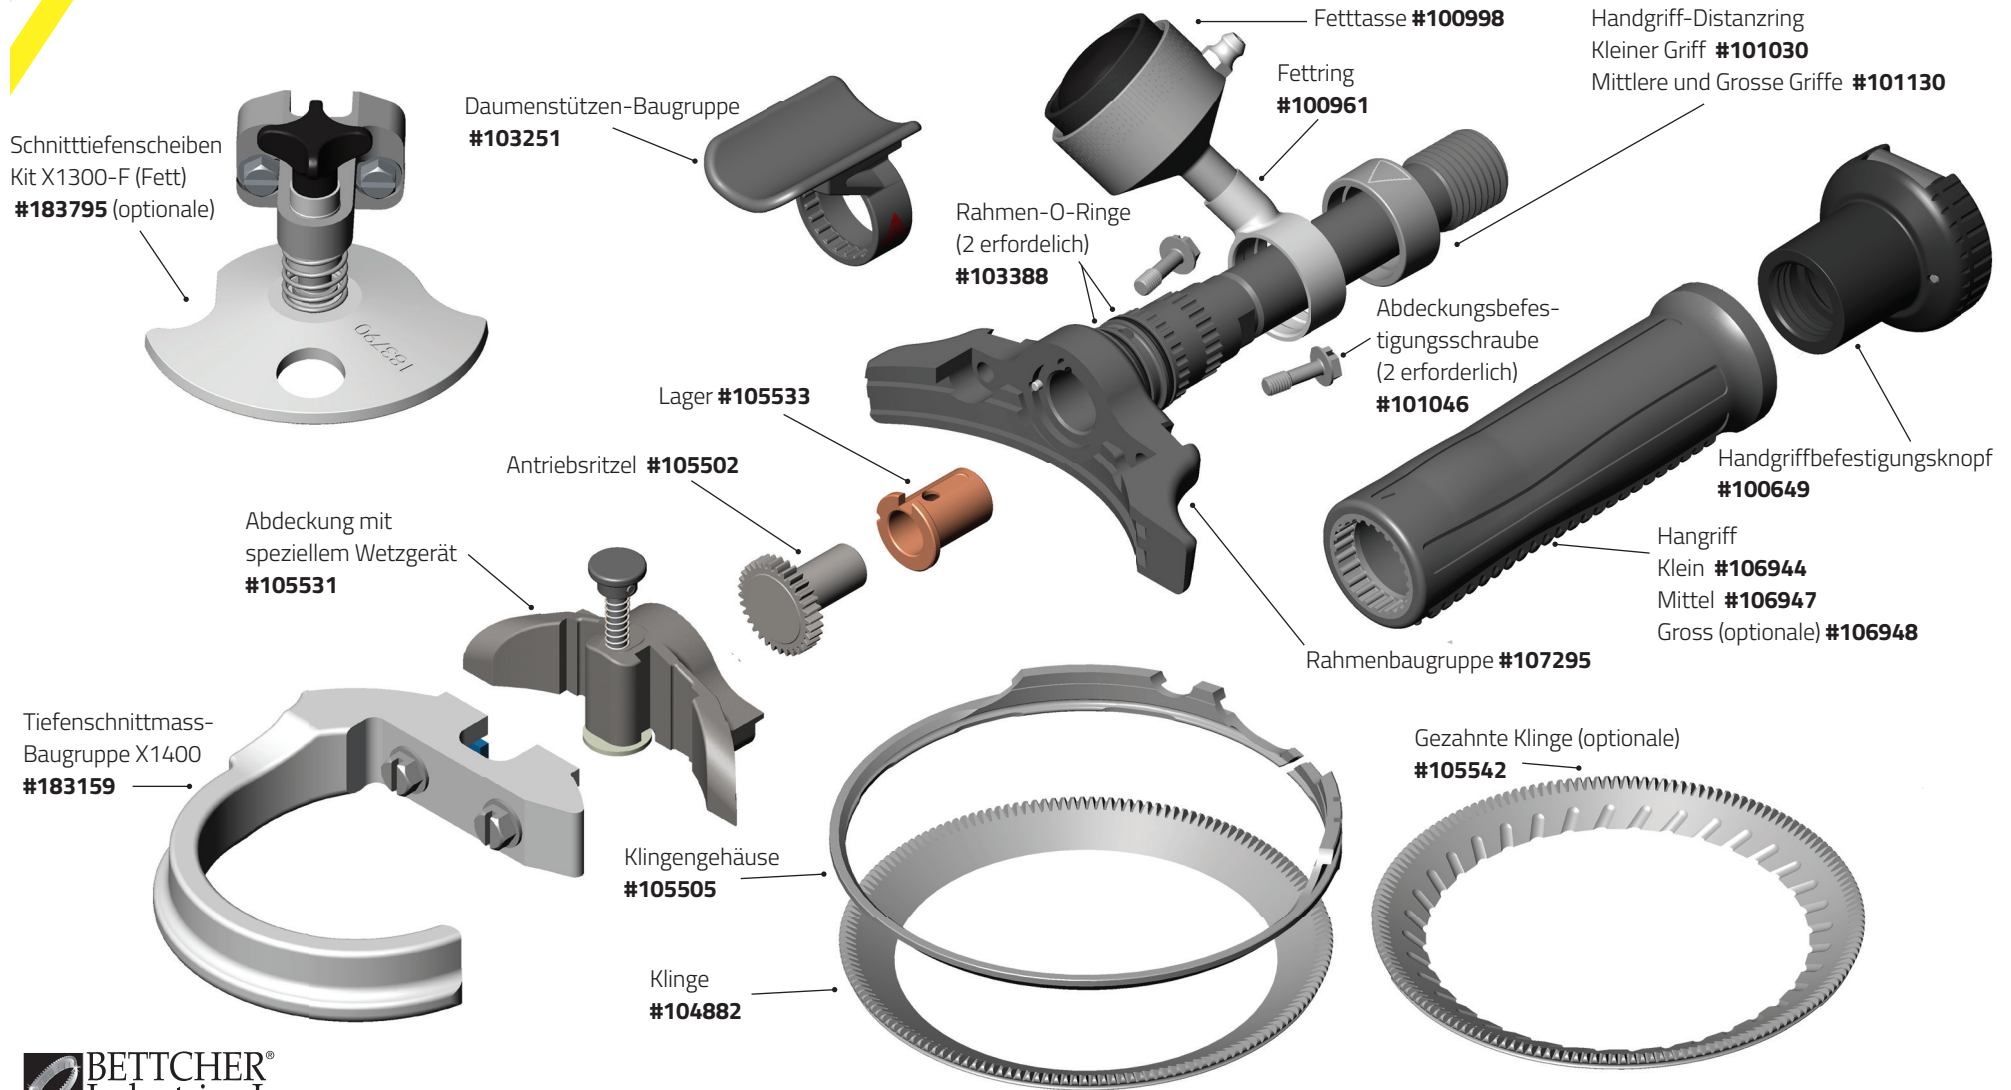

Quantum Flex® X350/X360

Quantum Flex® X440

Quantum Flex® X500/X505/ X500A

Quantum Flex® X564

Quantum Flex® X620/X625/ X620A

Quantum Flex® X750

Quantum Flex® X850/X880B & X880S

Quantum Flex® X1850/X1880

Quantum Flex® X1000/X1500

Quantum Flex® X1300/X1400

Quantum Flex® Teile & Zubehör

Optional und Ersatzteile

Fettasse

Handgriff (optionale)

Handgriff (optionale)

Whizard®-Gurteinheit

Quantum Flex® Teile & Zubehör

Optional und Ersatzteile

Schnitttiefenscheiben-Kit:
 X1000-S (Häuter) **#183792**
 X1000-F (Fat) **#183793**
 X1000-N (Spezial) **#184365**

Schnitttiefenscheiben-Kit:
 X1300-S (Häuter) **#183794**
 X1300-F (Fat) **#183795**
 X1300-K (Kebab) **#184993**

Quantum Flex® Teile & Zubehör

Optional und Ersatzteile

Schnitttiefenscheiben-Kit:
X850-S (Häuter) **#183801**

Schnitttiefenscheiben-Kit:
X1850-K (Kebab) **#184479**