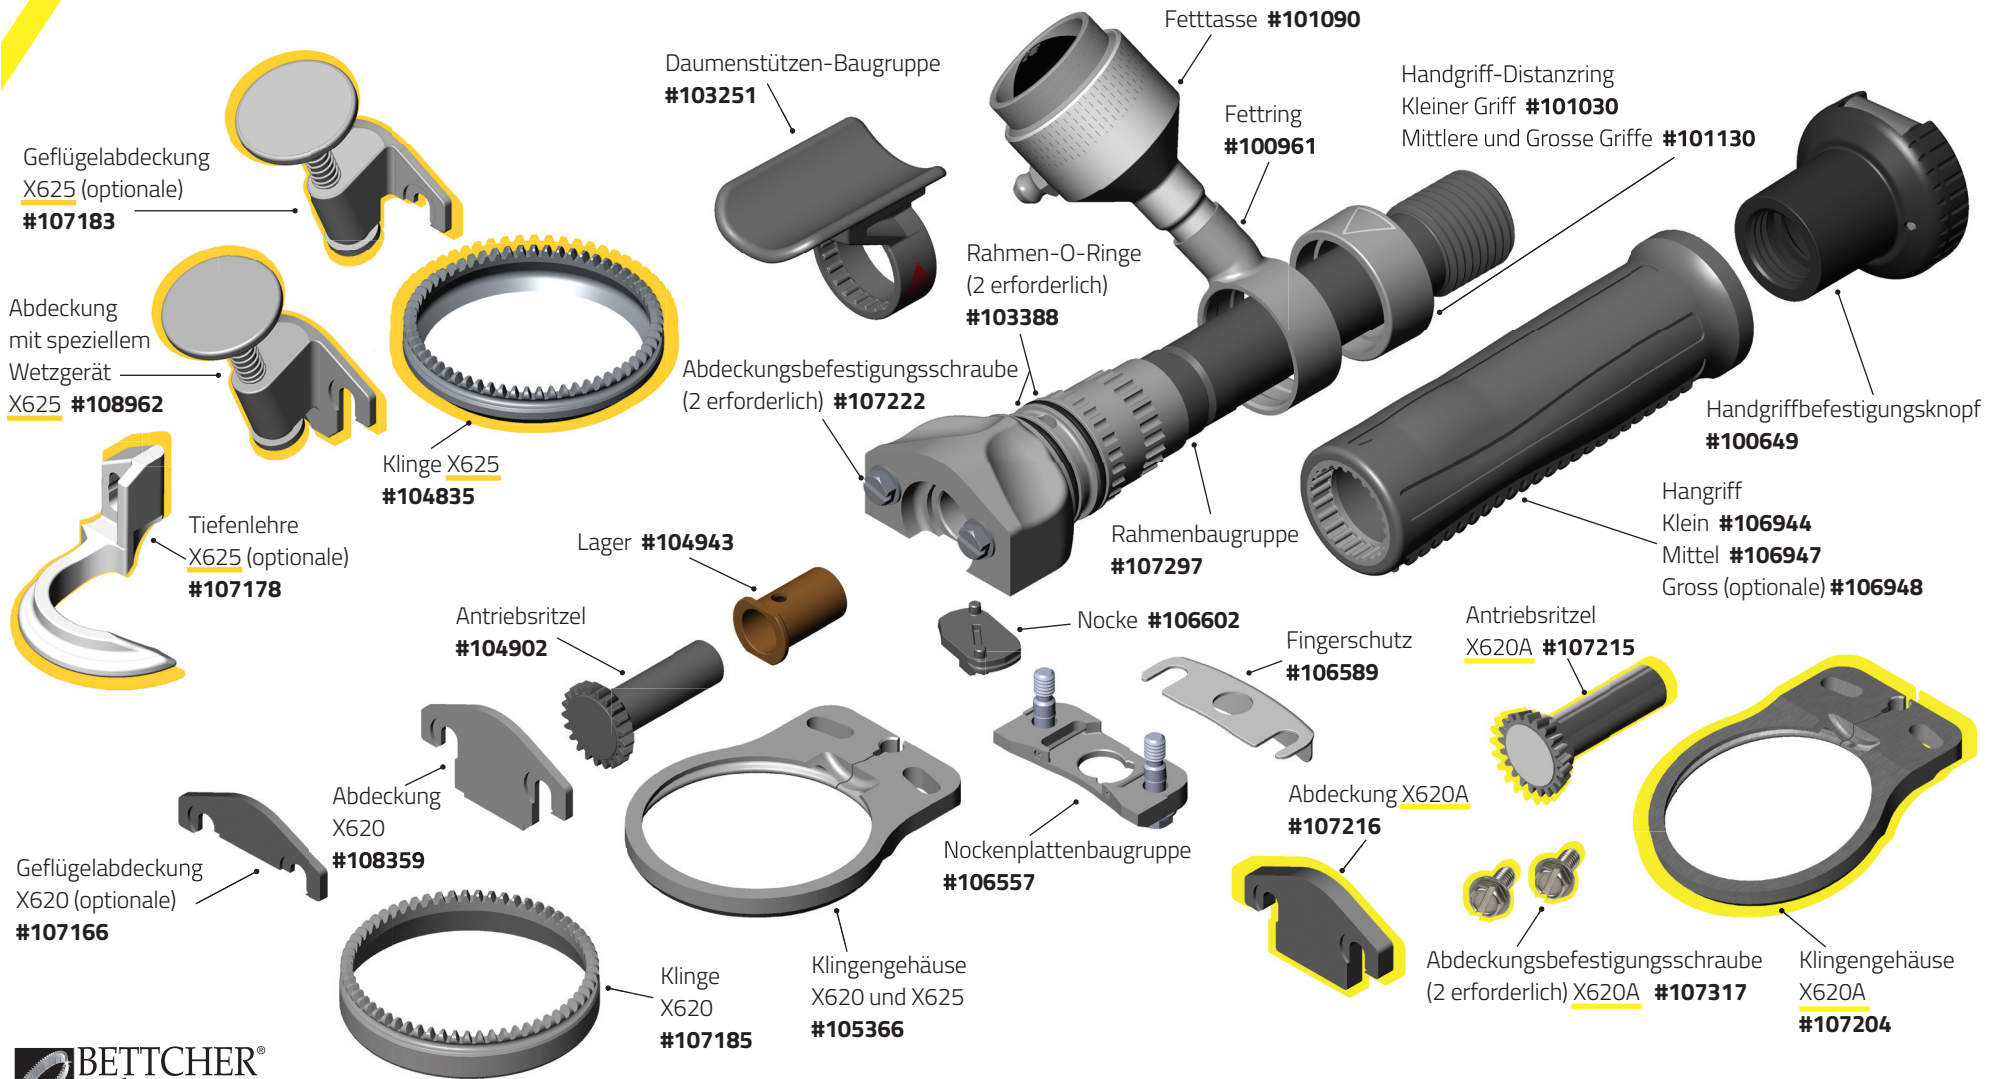

Quantum Flex® X350/X360

Quantum Flex® X440

Quantum Flex® X500/X505/ X500A

Quantum Flex® X564

Quantum Flex® X620/X625/ X620A

Quantum Flex® X750

Quantum Flex® X850/X880B & X880S

Quantum Flex® X1850/X1880

Quantum Flex® X1000/X1500

Quantum Flex® X1300/X1400

Quantum Flex® Teile & Zubehör

Optional und Ersatzteile

Fettasse

Handgriff (optionale)

Handgriff (optionale)

Whizard®-Gurteinheit

Quantum Flex® Teile & Zubehör

Optional und Ersatzteile

Schnitttiefenscheiben-Kit:
 X1000-S (Häuter) **#183792**
 X1000-F (Fat) **#183793**
 X1000-N (Spezial) **#184365**

Schnitttiefenscheiben-Kit:
 X1300-S (Häuter) **#183794**
 X1300-F (Fat) **#183795**
 X1300-K (Kebab) **#184993**

Quantum Flex® Teile & Zubehör

Optional und Ersatzteile

Schnitttiefenscheiben-Kit:
X850-S (Häuter) **#183801**

Schnitttiefenscheiben-Kit:
X1850-K (Kebab) **#184479**