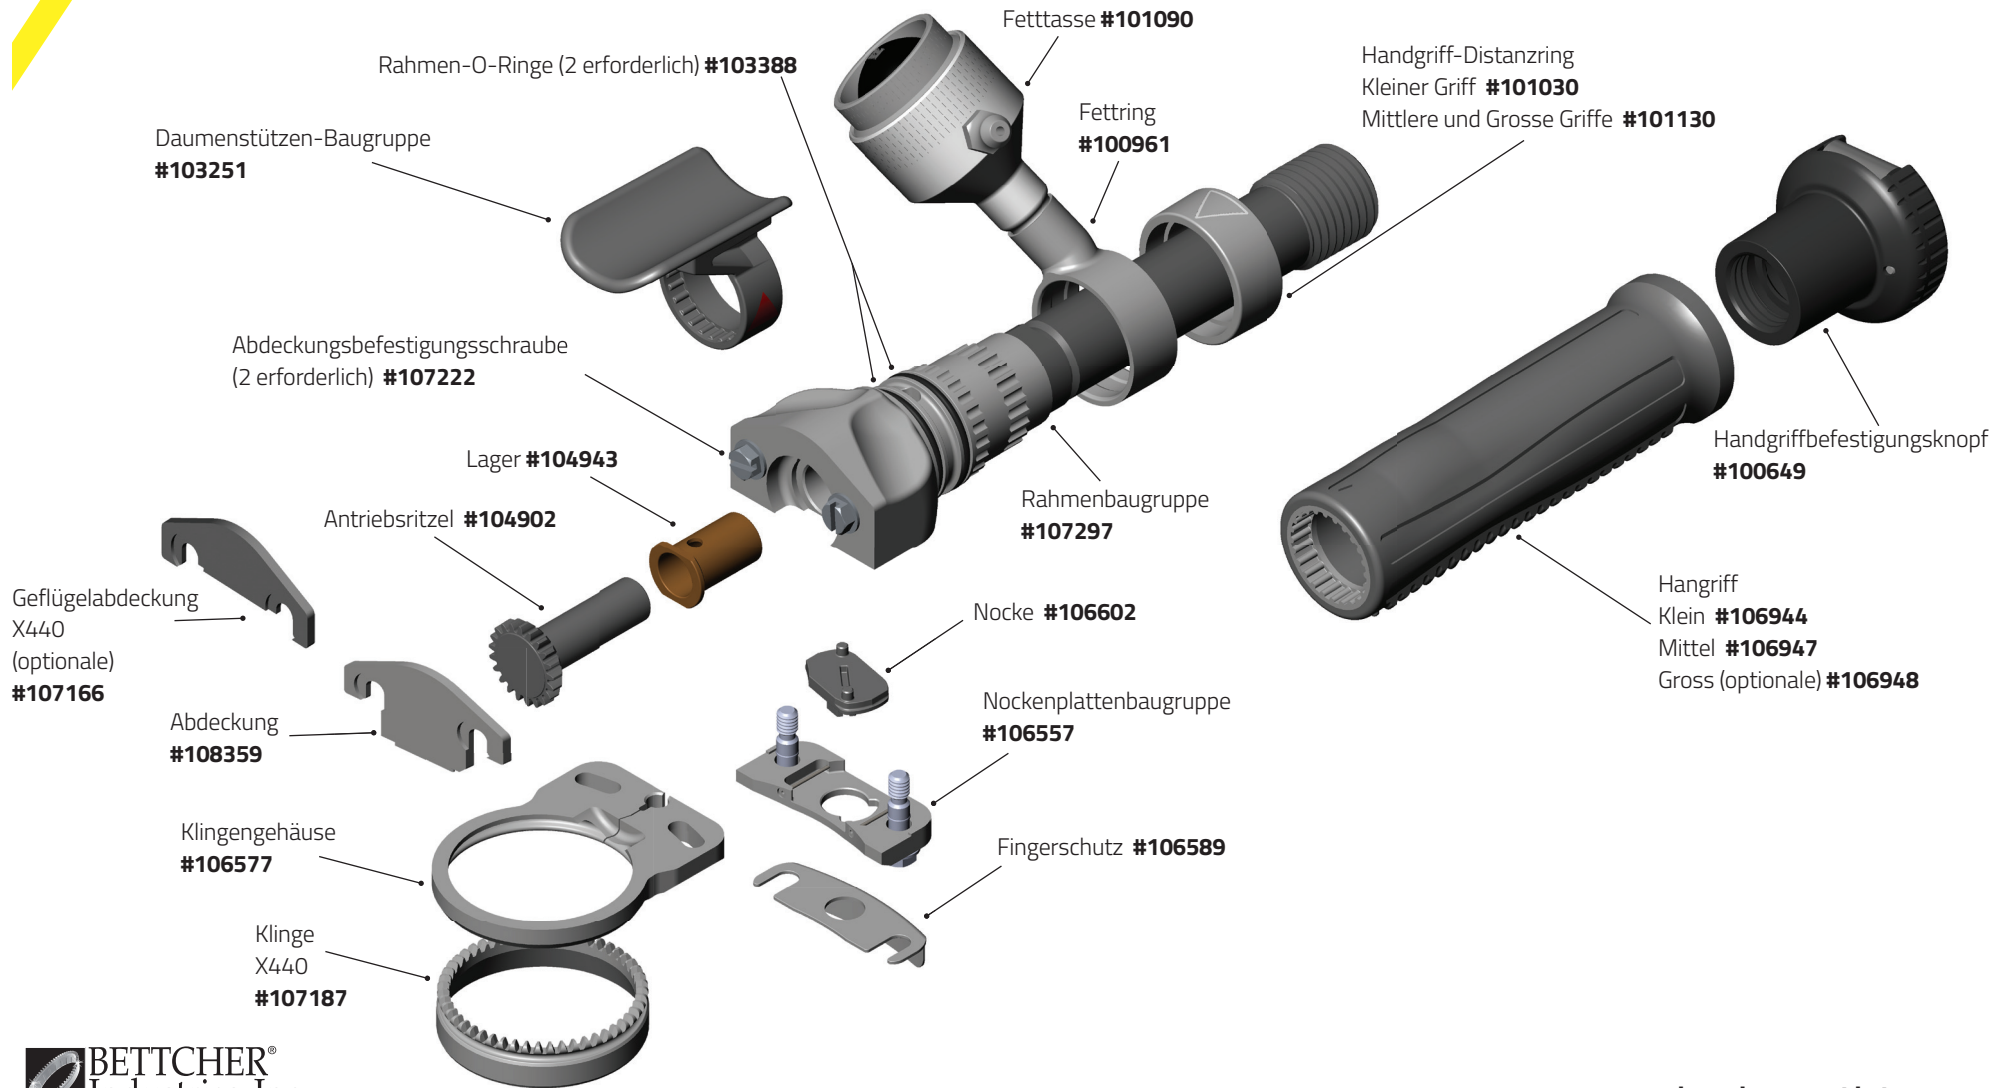

Quantum Flex® X350/X360

Quantum Flex® X440

Quantum Flex® X500/X505/ X500A

Quantum Flex® X564

Quantum Flex® X620/X625/ X620A

Quantum Flex® X750

Quantum Flex® X850/X880B & X880S

Quantum Flex® X1850/X1880

Quantum Flex® X1000/X1500

Quantum Flex® X1300/X1400

Quantum Flex® Teile & Zubehör

Optional und Ersatzteile

Fettasse

Handgriff (optionale)

Handgriff (optionale)

Whizard®-Gurteinheit

Quantum Flex® Teile & Zubehör

Optional und Ersatzteile

Schnitttiefenscheiben-Kit:
 X1000-S (Häuter) **#183792**
 X1000-F (Fat) **#183793**
 X1000-N (Spezial) **#184365**

Schnitttiefenscheiben-Kit:
 X1300-S (Häuter) **#183794**
 X1300-F (Fat) **#183795**
 X1300-K (Kebab) **#184993**

Quantum Flex® Teile & Zubehör

Optional und Ersatzteile

Schnitttiefenscheiben-Kit:
X850-S (Häuter) **#183801**

Schnitttiefenscheiben-Kit:
X1850-K (Kebab) **#184479**