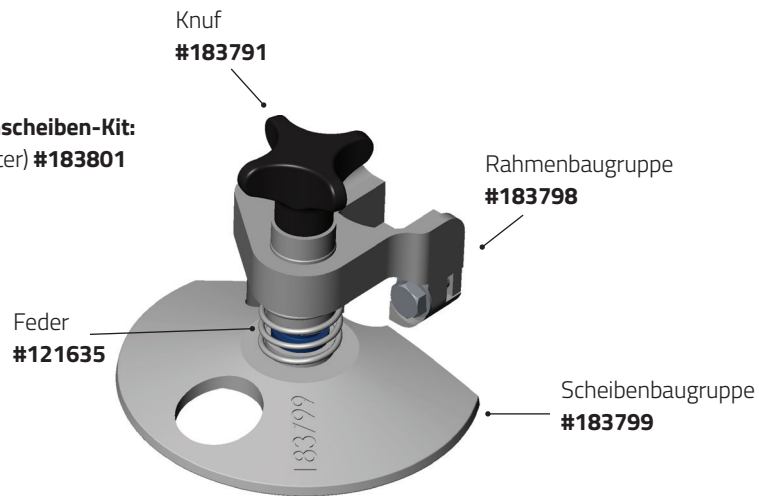

Quantum Flex® X1000/X1500

Quantum Flex® X1300/X1400

Quantum Flex® Teile & Zubehör

Optional und Ersatzteile

Fettasse

Handgriff (optionale)

Handgriff (optionale)

Whizard®-Gurteinheit

Quantum Flex® Teile & Zubehör

Optional und Ersatzteile

Schnitttiefenscheiben-Kit:
 X1000-S (Häuter) **#183792**
 X1000-F (Fat) **#183793**
 X1000-N (Spezial) **#184365**

Schnitttiefenscheiben-Kit:
 X1300-S (Häuter) **#183794**
 X1300-F (Fat) **#183795**
 X1300-K (Kebab) **#184993**

Quantum Flex® Teile & Zubehör

Optional und Ersatzteile

Schnitttiefenscheiben-Kit:
X850-S (Häuter) **#183801**

Schnitttiefenscheiben-Kit:
X1850-K (Kebab) **#184479**