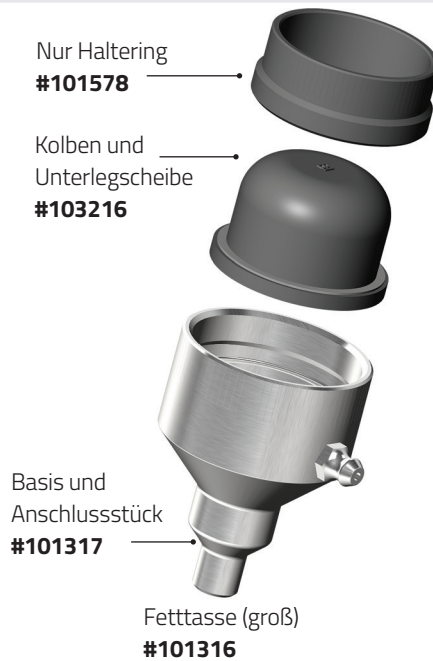

Quantum Flex® X1000/X1500

Quantum Flex® X1300/X1400

Quantum Flex® Teile & Zubehör

Optional und Ersatzteile

Fettasse

Handgriff (optionale)

Handgriff (optionale)

Whizard®-Gurteinheit

Quantum Flex® Teile & Zubehör

Optional und Ersatzteile

Schnitttiefenscheiben-Kit:
 X1000-S (Häuter) **#183792**
 X1000-F (Fat) **#183793**
 X1000-N (Spezial) **#184365**

Schnitttiefenscheiben-Kit:
 X1300-S (Häuter) **#183794**
 X1300-F (Fat) **#183795**
 X1300-K (Kebab) **#184993**

Quantum Flex® Teile & Zubehör

Optional und Ersatzteile

Schnitttiefenscheiben-Kit:
X850-S (Häuter) **#183801**

Schnitttiefenscheiben-Kit:
X1850-K (Kebab) **#184479**