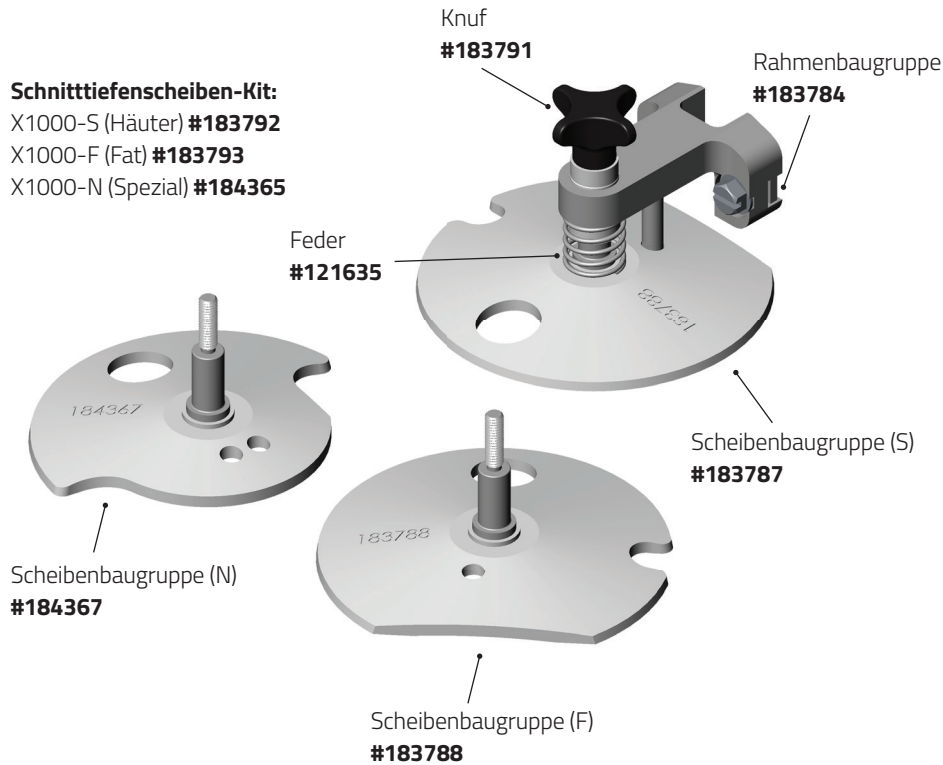

Quantum Flex® X350/X360

Quantum Flex® X440

Quantum Flex® X500/X505/ X500A

Quantum Flex® X564

Quantum Flex® X620/X625/ X620A

Quantum Flex® X750

Quantum Flex® X850/X880B & X880S

Quantum Flex® X1850/X1880

Quantum Flex® X1000/X1500

Quantum Flex® X1300/X1400

Quantum Flex® Teile & Zubehör

Optional und Ersatzteile

Fettasse

Handgriff (optionale)

Handgriff (optionale)

Whizard®-Gurteinheit

Quantum Flex® Teile & Zubehör

Optional und Ersatzteile

Schnitttiefenscheiben-Kit:
 X1000-S (Häuter) **#183792**
 X1000-F (Fat) **#183793**
 X1000-N (Spezial) **#184365**

Schnitttiefenscheiben-Kit:
 X1300-S (Häuter) **#183794**
 X1300-F (Fat) **#183795**
 X1300-K (Kebab) **#184993**

Quantum Flex® Teile & Zubehör

Optional und Ersatzteile

Schnitttiefenscheiben-Kit:
X850-S (Häuter) **#183801**

Schnitttiefenscheiben-Kit:
X1850-K (Kebab) **#184479**