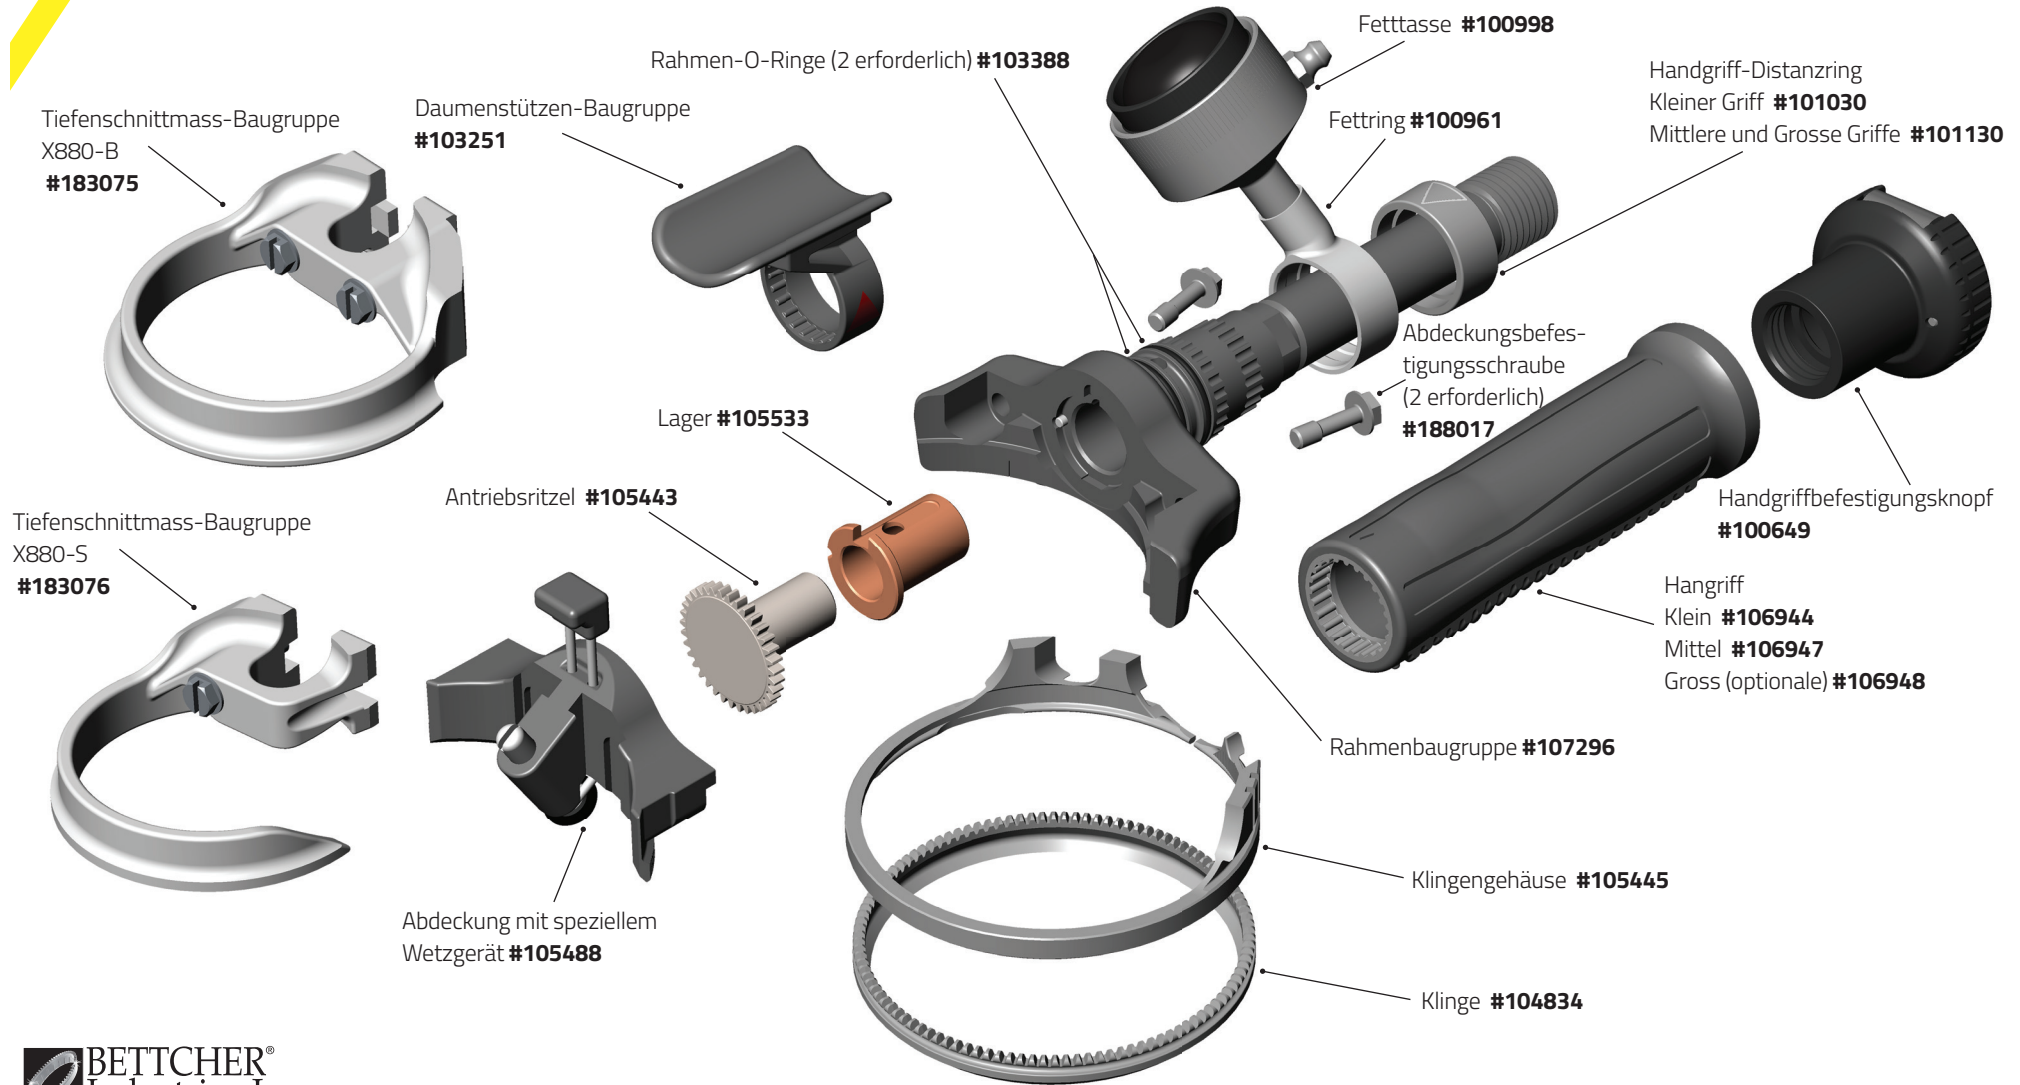

Quantum Flex® X350/X360

Quantum Flex® X440

Quantum Flex® X500/X505/ X500A

Quantum Flex® X564

Quantum Flex® X620/X625/ X620A

Quantum Flex® X750

Quantum Flex® X850/X880B & X880S

Quantum Flex® X1850/X1880

Quantum Flex® X1000/X1500

Quantum Flex® X1300/X1400

Quantum Flex® Teile & Zubehör

Optional und Ersatzteile

Fettasse

Handgriff (optionale)

Handgriff (optionale)

Whizard®-Gurteinheit

Quantum Flex® Teile & Zubehör

Optional und Ersatzteile

Schnitttiefenscheiben-Kit:
 X1000-S (Häuter) **#183792**
 X1000-F (Fat) **#183793**
 X1000-N (Spezial) **#184365**

Schnitttiefenscheiben-Kit:
 X1300-S (Häuter) **#183794**
 X1300-F (Fat) **#183795**
 X1300-K (Kebab) **#184993**

Quantum Flex® Teile & Zubehör

Optional und Ersatzteile

Schnitttiefenscheiben-Kit:
X850-S (Häuter) **#183801**

Schnitttiefenscheiben-Kit:
X1850-K (Kebab) **#184479**