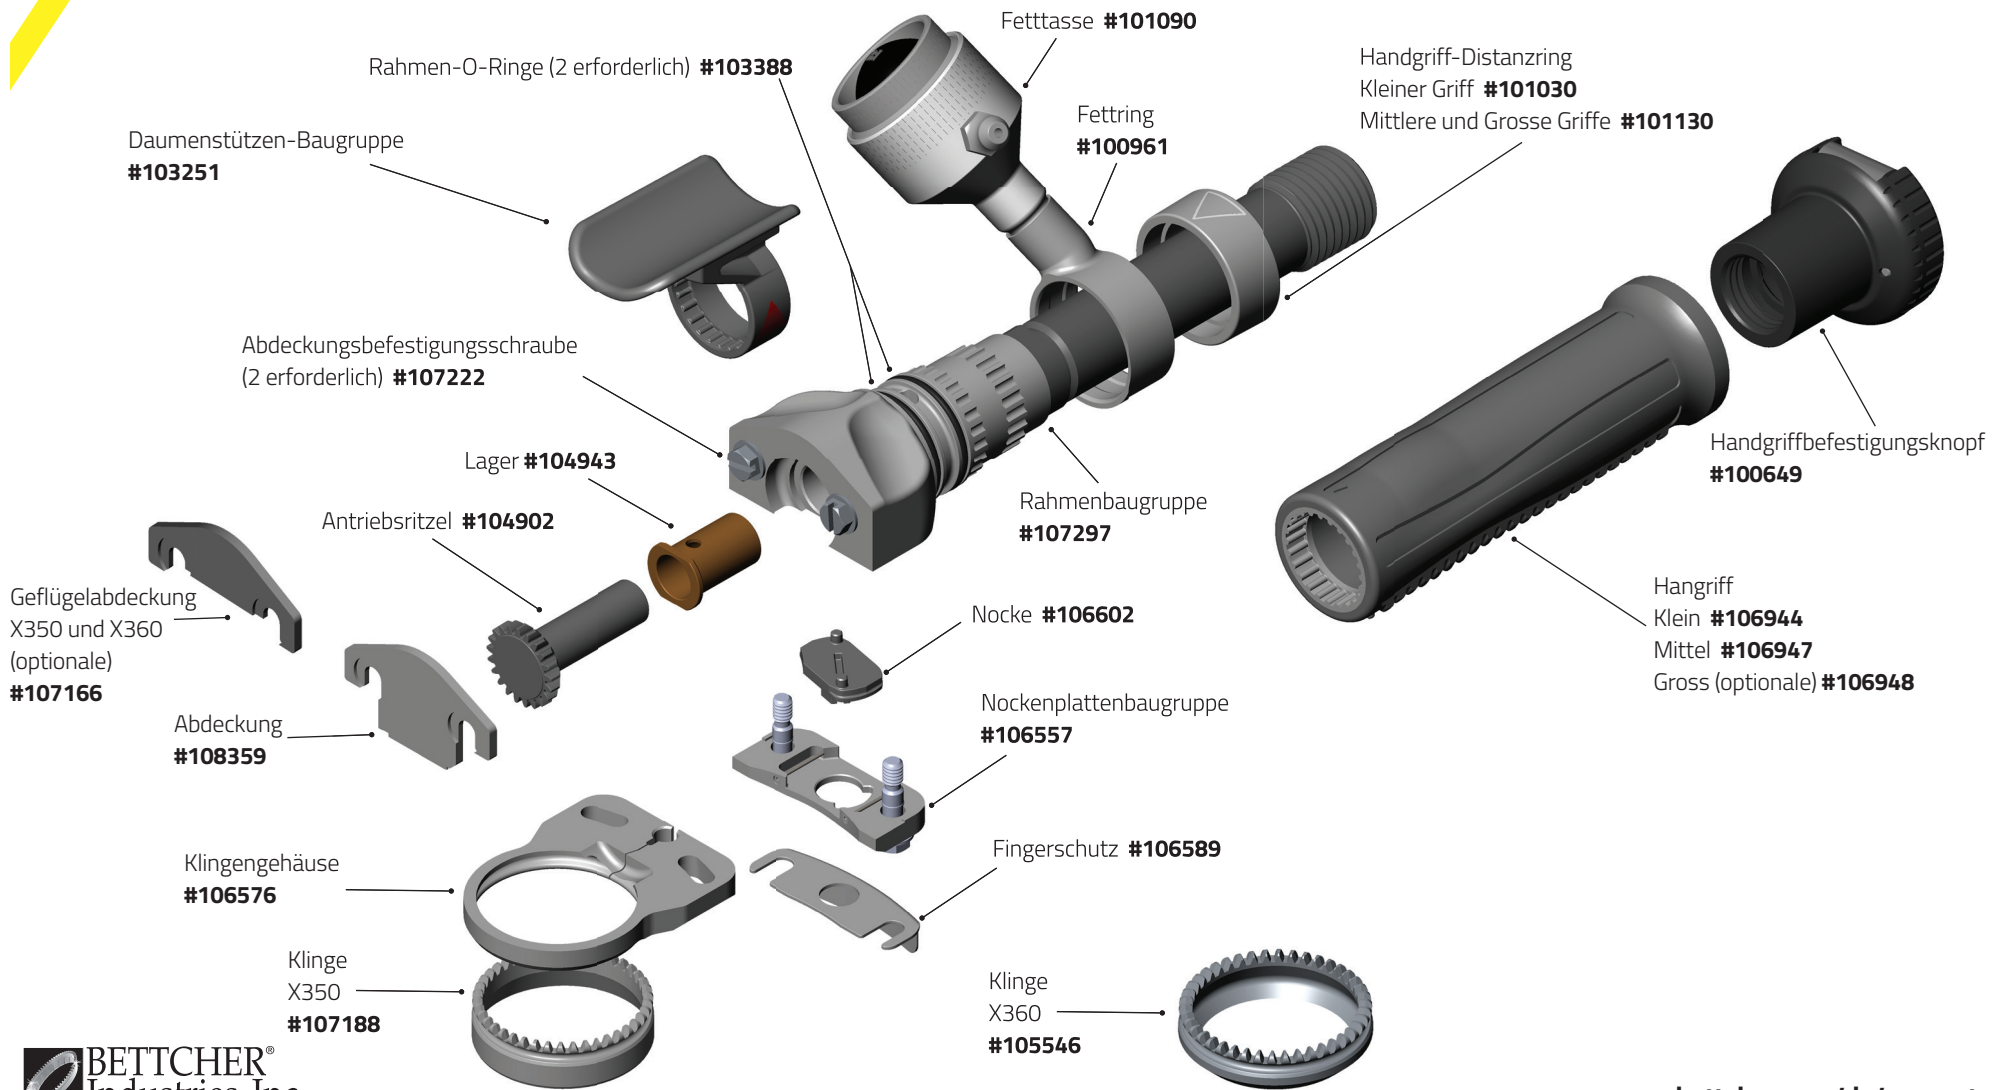

Quantum Flex® X350/X360

Quantum Flex® X440

Quantum Flex® X500/X505/ X500A

Quantum Flex® X564

Quantum Flex® X620/X625/ X620A

Quantum Flex® X750

Quantum Flex® X850/X880B & X880S

Quantum Flex® X1850/X1880

Quantum Flex® X1000/X1500

Quantum Flex® X1300/X1400

Quantum Flex® Teile & Zubehör

Optional und Ersatzteile

Fettasse

Handgriff (optionale)

Handgriff (optionale)

Whizard®-Gurteinheit

Quantum Flex® Teile & Zubehör

Optional und Ersatzteile

Schnitttiefenscheiben-Kit:
 X1000-S (Häuter) **#183792**
 X1000-F (Fat) **#183793**
 X1000-N (Spezial) **#184365**

Schnitttiefenscheiben-Kit:
 X1300-S (Häuter) **#183794**
 X1300-F (Fat) **#183795**
 X1300-K (Kebab) **#184993**

Quantum Flex® Teile & Zubehör

Optional und Ersatzteile

Schnitttiefenscheiben-Kit:
X850-S (Häuter) **#183801**

Schnitttiefenscheiben-Kit:
X1850-K (Kebab) **#184479**