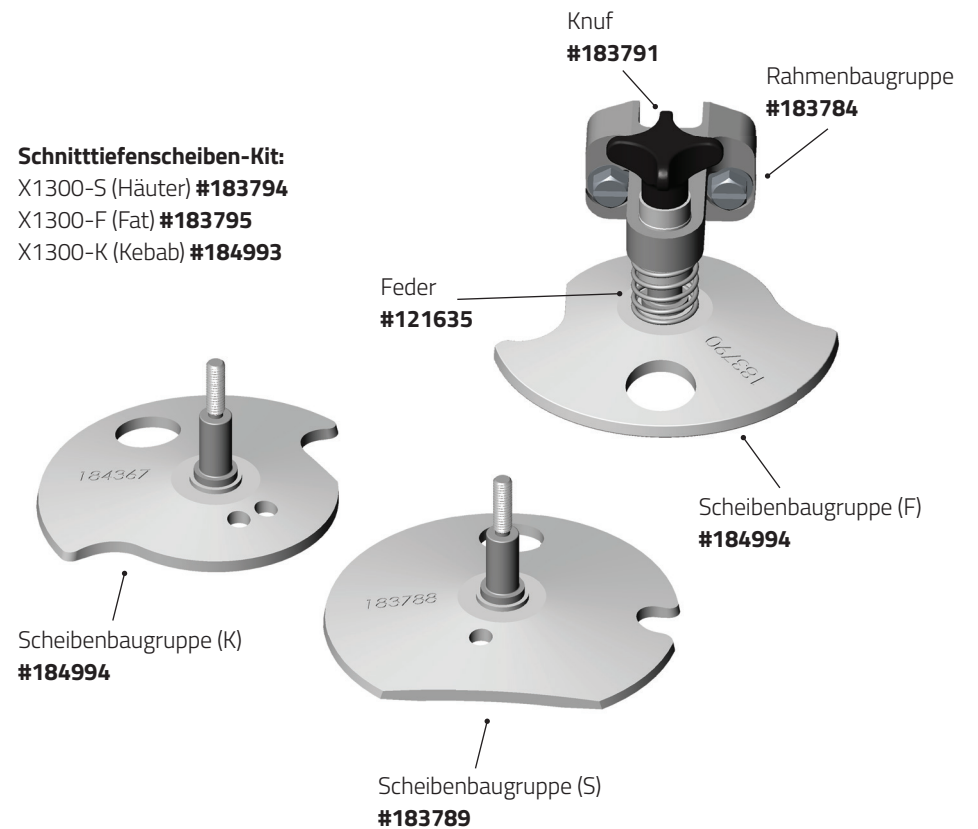

Quantum Flex® X1000/X1500

Quantum Flex® X1300/X1400

Quantum Flex® Teile & Zubehör

Optional und Ersatzteile

Fettasse

Handgriff (optionale)

Handgriff (optionale)

Whizard®-Gurteinheit

Quantum Flex® Teile & Zubehör

Optional und Ersatzteile

Schnitttiefenscheiben-Kit:
 X1000-S (Häuter) **#183792**
 X1000-F (Fat) **#183793**
 X1000-N (Spezial) **#184365**

Schnitttiefenscheiben-Kit:
 X1300-S (Häuter) **#183794**
 X1300-F (Fat) **#183795**
 X1300-K (Kebab) **#184993**

Quantum Flex® Teile & Zubehör

Optional und Ersatzteile

Schnitttiefenscheiben-Kit:
X850-S (Häuter) **#183801**

Schnitttiefenscheiben-Kit:
X1850-K (Kebab) **#184479**