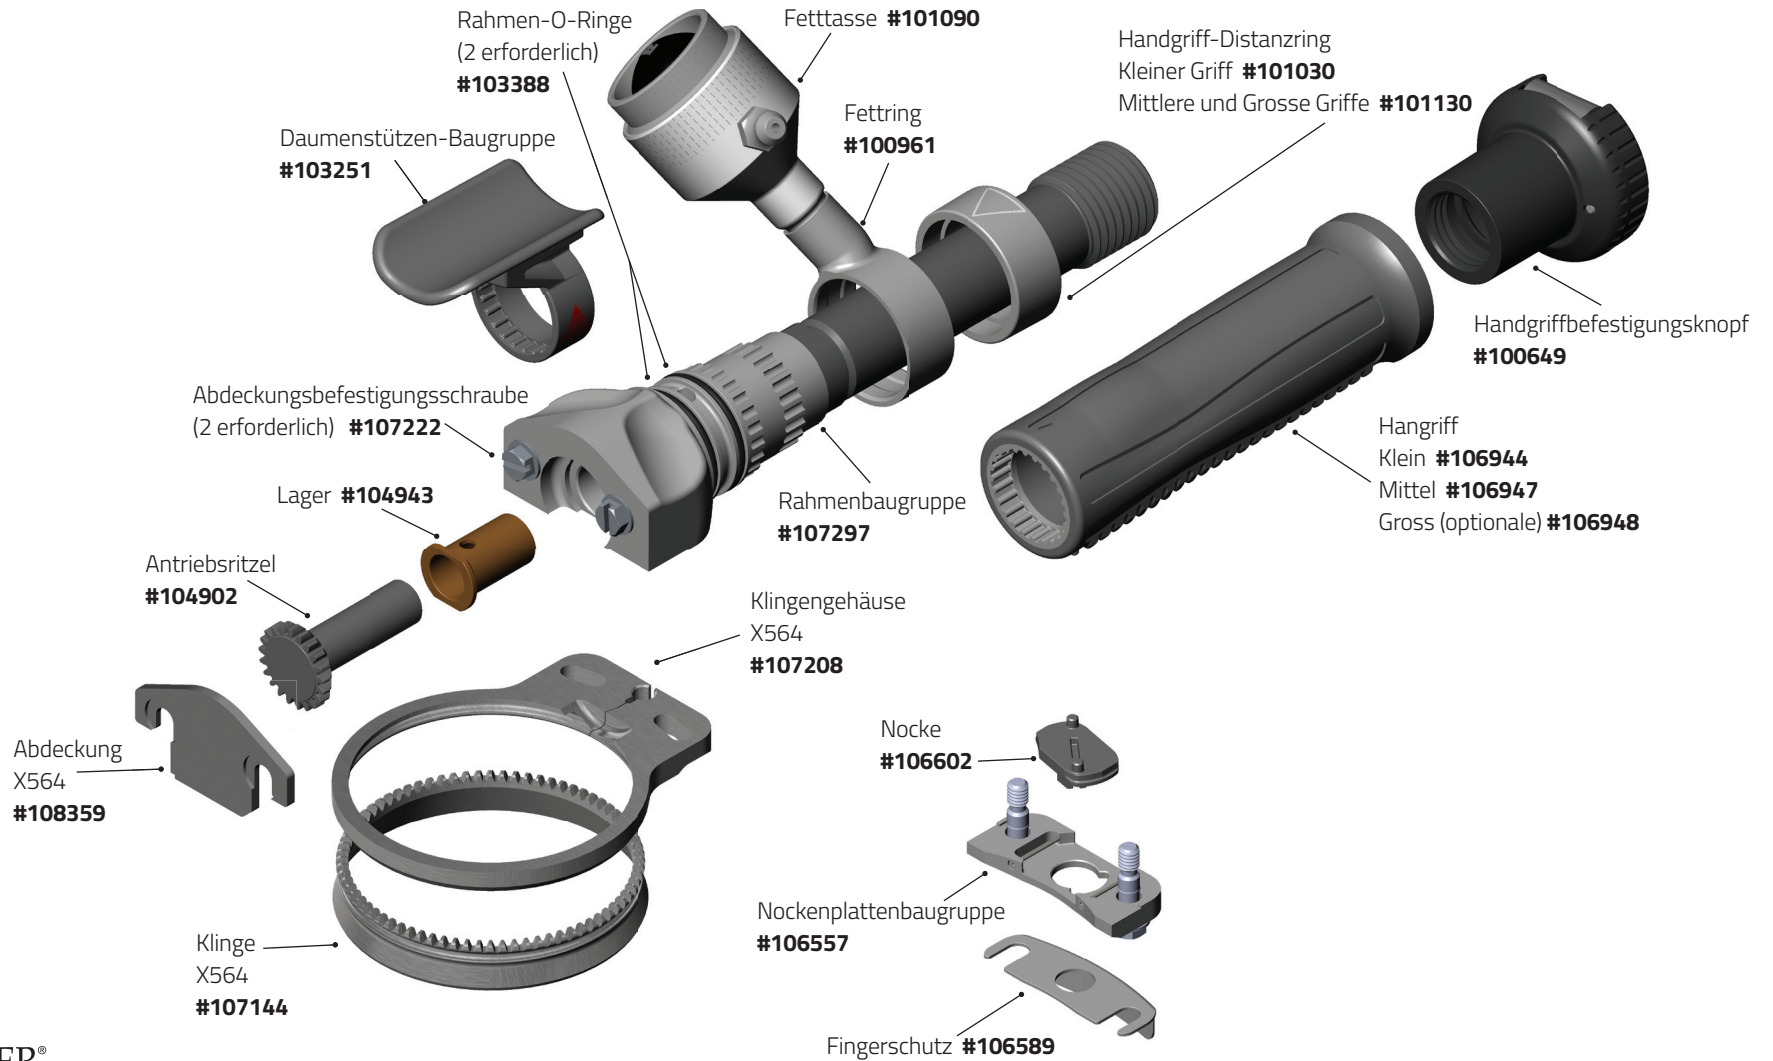

Quantum Flex® X350/X360

Quantum Flex® X440

Quantum Flex® X500/X505/ X500A

Quantum Flex® X564

Quantum Flex® X620/X625/ X620A

Quantum Flex® X750

Quantum Flex® X850/X880B & X880S

Quantum Flex® X1850/X1880

Quantum Flex® X1000/X1500

Quantum Flex® X1300/X1400

Quantum Flex® Teile & Zubehör

Optional und Ersatzteile

Fettasse

Handgriff (optionale)

Handgriff (optionale)

Whizard®-Gurteinheit

Quantum Flex® Teile & Zubehör

Optional und Ersatzteile

Schnitttiefenscheiben-Kit:
 X1000-S (Häuter) **#183792**
 X1000-F (Fat) **#183793**
 X1000-N (Spezial) **#184365**

Schnitttiefenscheiben-Kit:
 X1300-S (Häuter) **#183794**
 X1300-F (Fat) **#183795**
 X1300-K (Kebab) **#184993**

Quantum Flex® Teile & Zubehör

Optional und Ersatzteile

Schnitttiefenscheiben-Kit:
X850-S (Häuter) **#183801**

Schnitttiefenscheiben-Kit:
X1850-K (Kebab) **#184479**