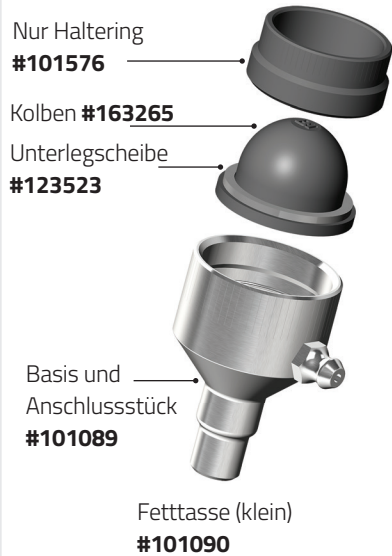

Quantum Flex® X1000/X1500

Quantum Flex® X1300/X1400

Quantum Flex® Teile & Zubehör

Optional und Ersatzteile

Fettasse

Handgriff (optionale)

Handgriff (optionale)

Whizard®-Gurteinheit

Quantum Flex® Teile & Zubehör

Optional und Ersatzteile

Schnitttiefenscheiben-Kit:
 X1000-S (Häuter) **#183792**
 X1000-F (Fat) **#183793**
 X1000-N (Spezial) **#184365**

Schnitttiefenscheiben-Kit:
 X1300-S (Häuter) **#183794**
 X1300-F (Fat) **#183795**
 X1300-K (Kebab) **#184993**

Quantum Flex® Teile & Zubehör

Optional und Ersatzteile

Schnitttiefenscheiben-Kit:
X850-S (Häuter) **#183801**

Schnitttiefenscheiben-Kit:
X1850-K (Kebab) **#184479**