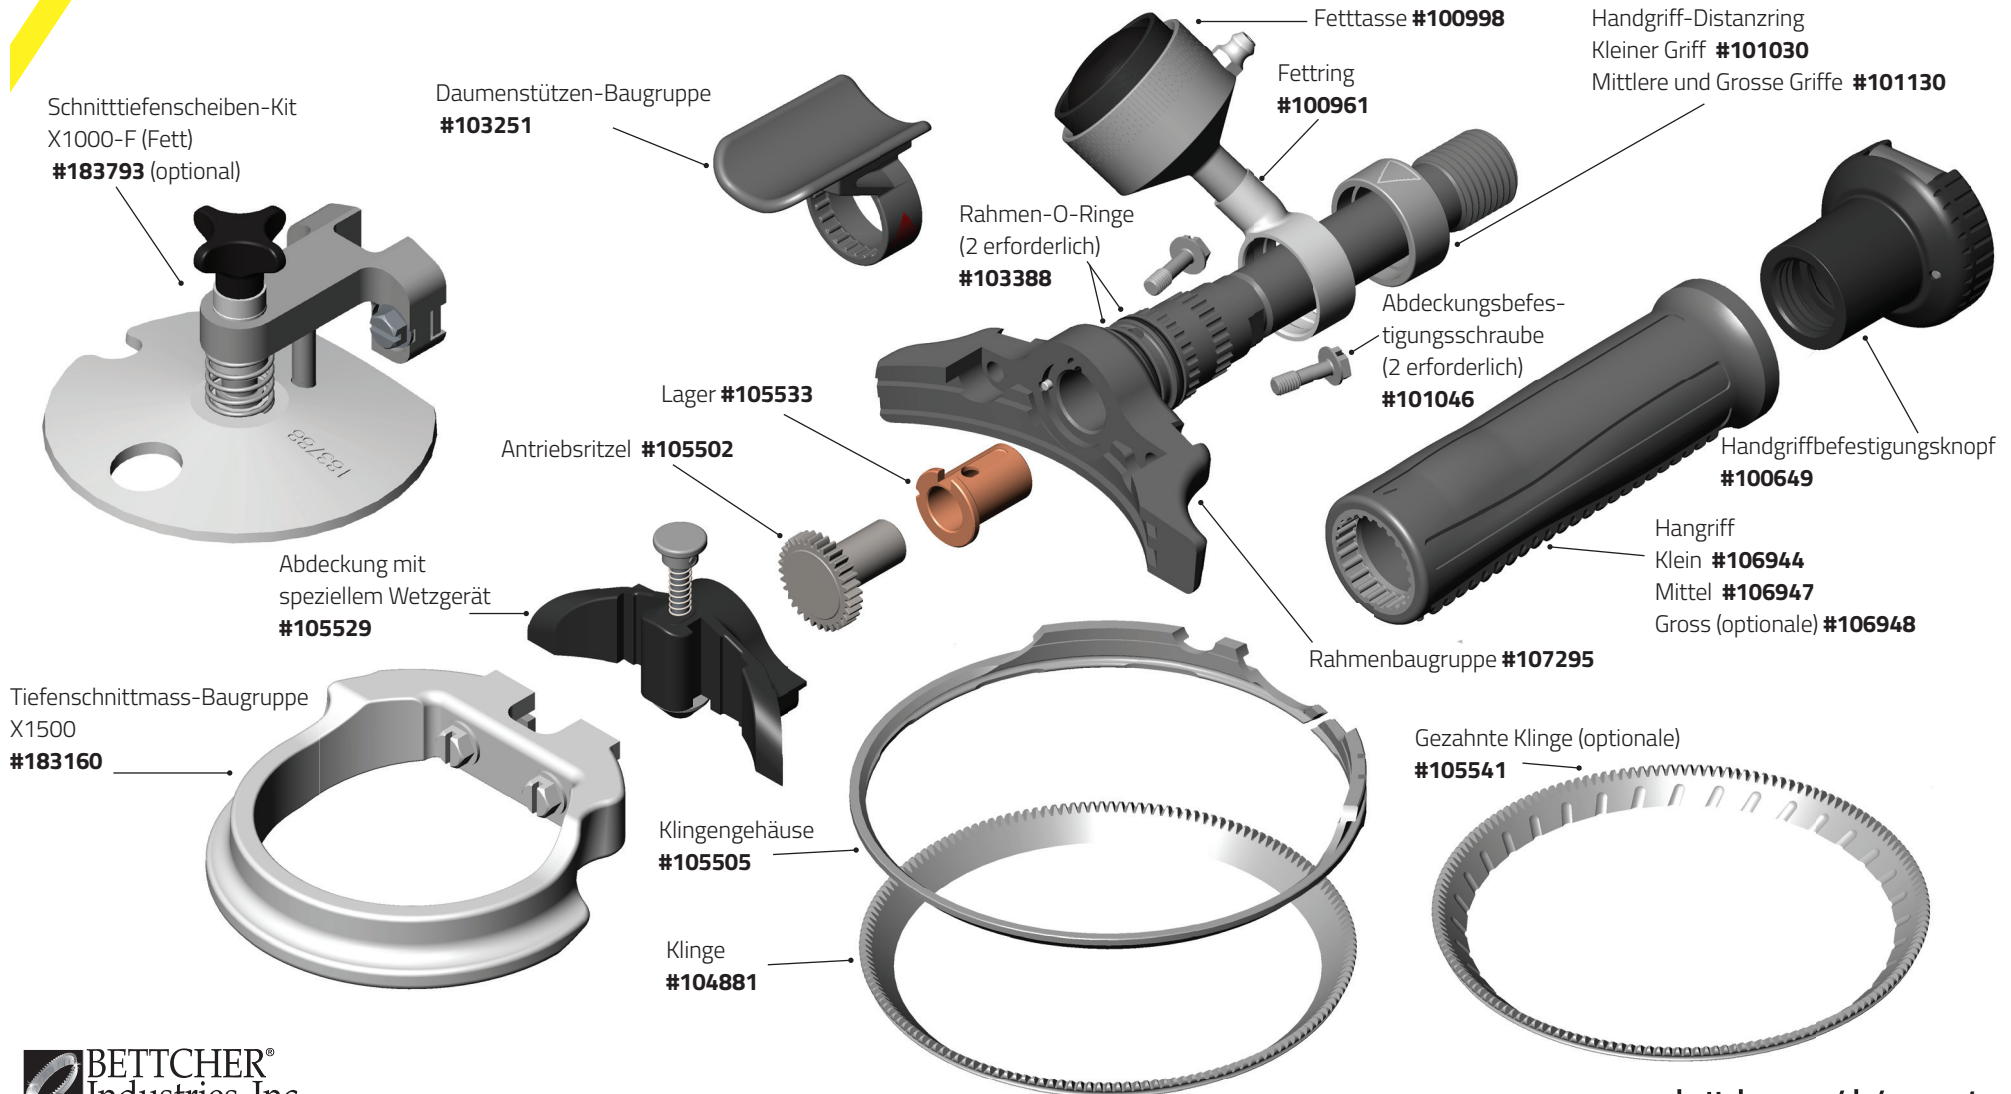

Quantum Flex® X350/X360

Quantum Flex® X440

Quantum Flex® X500/X505/ X500A

Quantum Flex® X564

Quantum Flex® X620/X625/ X620A

Quantum Flex® X750

Quantum Flex® X850/X880B & X880S

Quantum Flex® X1850/X1880

Quantum Flex® X1000/X1500

Quantum Flex® X1300/X1400

Quantum Flex® Teile & Zubehör

Optional und Ersatzteile

Fettasse

Handgriff (optionale)

Handgriff (optionale)

Whizard®-Gurteinheit

Quantum Flex® Teile & Zubehör

Optional und Ersatzteile

Schnitttiefenscheiben-Kit:
 X1000-S (Häuter) **#183792**
 X1000-F (Fat) **#183793**
 X1000-N (Spezial) **#184365**

Schnitttiefenscheiben-Kit:
 X1300-S (Häuter) **#183794**
 X1300-F (Fat) **#183795**
 X1300-K (Kebab) **#184993**

Quantum Flex® Teile & Zubehör

Optional und Ersatzteile

Schnitttiefenscheiben-Kit:
X850-S (Häuter) **#183801**

Schnitttiefenscheiben-Kit:
X1850-K (Kebab) **#184479**