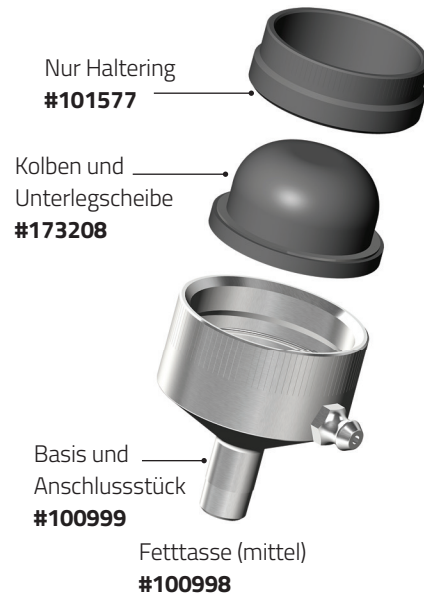

Quantum Flex® X1000/X1500

Quantum Flex® X1300/X1400

Quantum Flex® Teile & Zubehör

Optional und Ersatzteile

Fettasse

Handgriff (optionale)

Handgriff (optionale)

Whizard®-Gurteinheit

Quantum Flex® Teile & Zubehör

Optional und Ersatzteile

Schnitttiefenscheiben-Kit:
 X1000-S (Häuter) **#183792**
 X1000-F (Fat) **#183793**
 X1000-N (Spezial) **#184365**

Schnitttiefenscheiben-Kit:
 X1300-S (Häuter) **#183794**
 X1300-F (Fat) **#183795**
 X1300-K (Kebab) **#184993**

Quantum Flex® Teile & Zubehör

Optional und Ersatzteile

Schnitttiefenscheiben-Kit:
X850-S (Häuter) **#183801**

Schnitttiefenscheiben-Kit:
X1850-K (Kebab) **#184479**