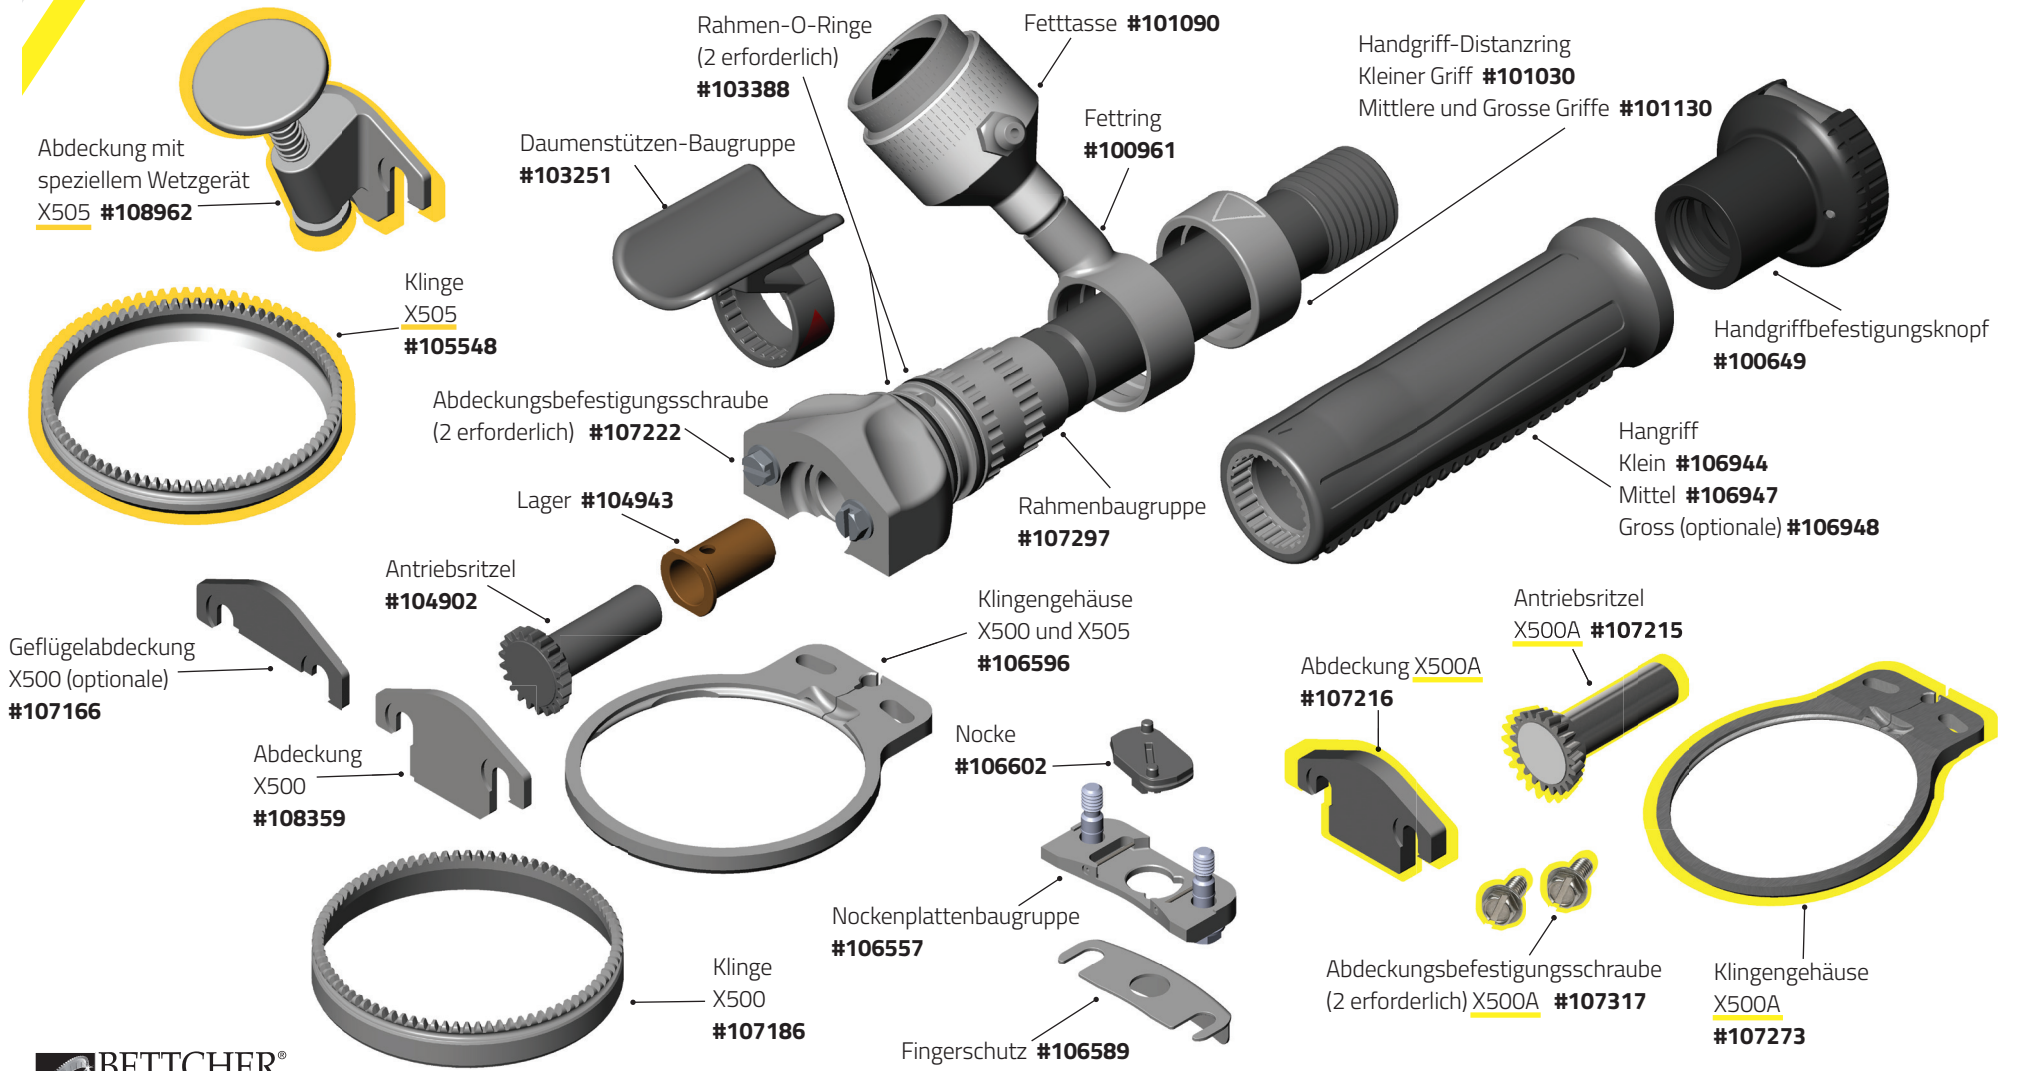

Quantum Flex® X350/X360

Quantum Flex® X440

Quantum Flex® X500/X505/ X500A

Quantum Flex® X564

Quantum Flex® X620/X625/ X620A

Quantum Flex® X750

Quantum Flex® X850/X880B & X880S

Quantum Flex® X1850/X1880

Quantum Flex® X1000/X1500

Quantum Flex® X1300/X1400

Quantum Flex® Teile & Zubehör

Optional und Ersatzteile

Fettasse

Handgriff (optionale)

Handgriff (optionale)

Whizard®-Gurteinheit

Quantum Flex® Teile & Zubehör

Optional und Ersatzteile

Schnitttiefenscheiben-Kit:
 X1000-S (Häuter) **#183792**
 X1000-F (Fat) **#183793**
 X1000-N (Spezial) **#184365**

Schnitttiefenscheiben-Kit:
 X1300-S (Häuter) **#183794**
 X1300-F (Fat) **#183795**
 X1300-K (Kebab) **#184993**

Quantum Flex® Teile & Zubehör

Optional und Ersatzteile

Schnitttiefenscheiben-Kit:
X850-S (Häuter) **#183801**

Schnitttiefenscheiben-Kit:
X1850-K (Kebab) **#184479**