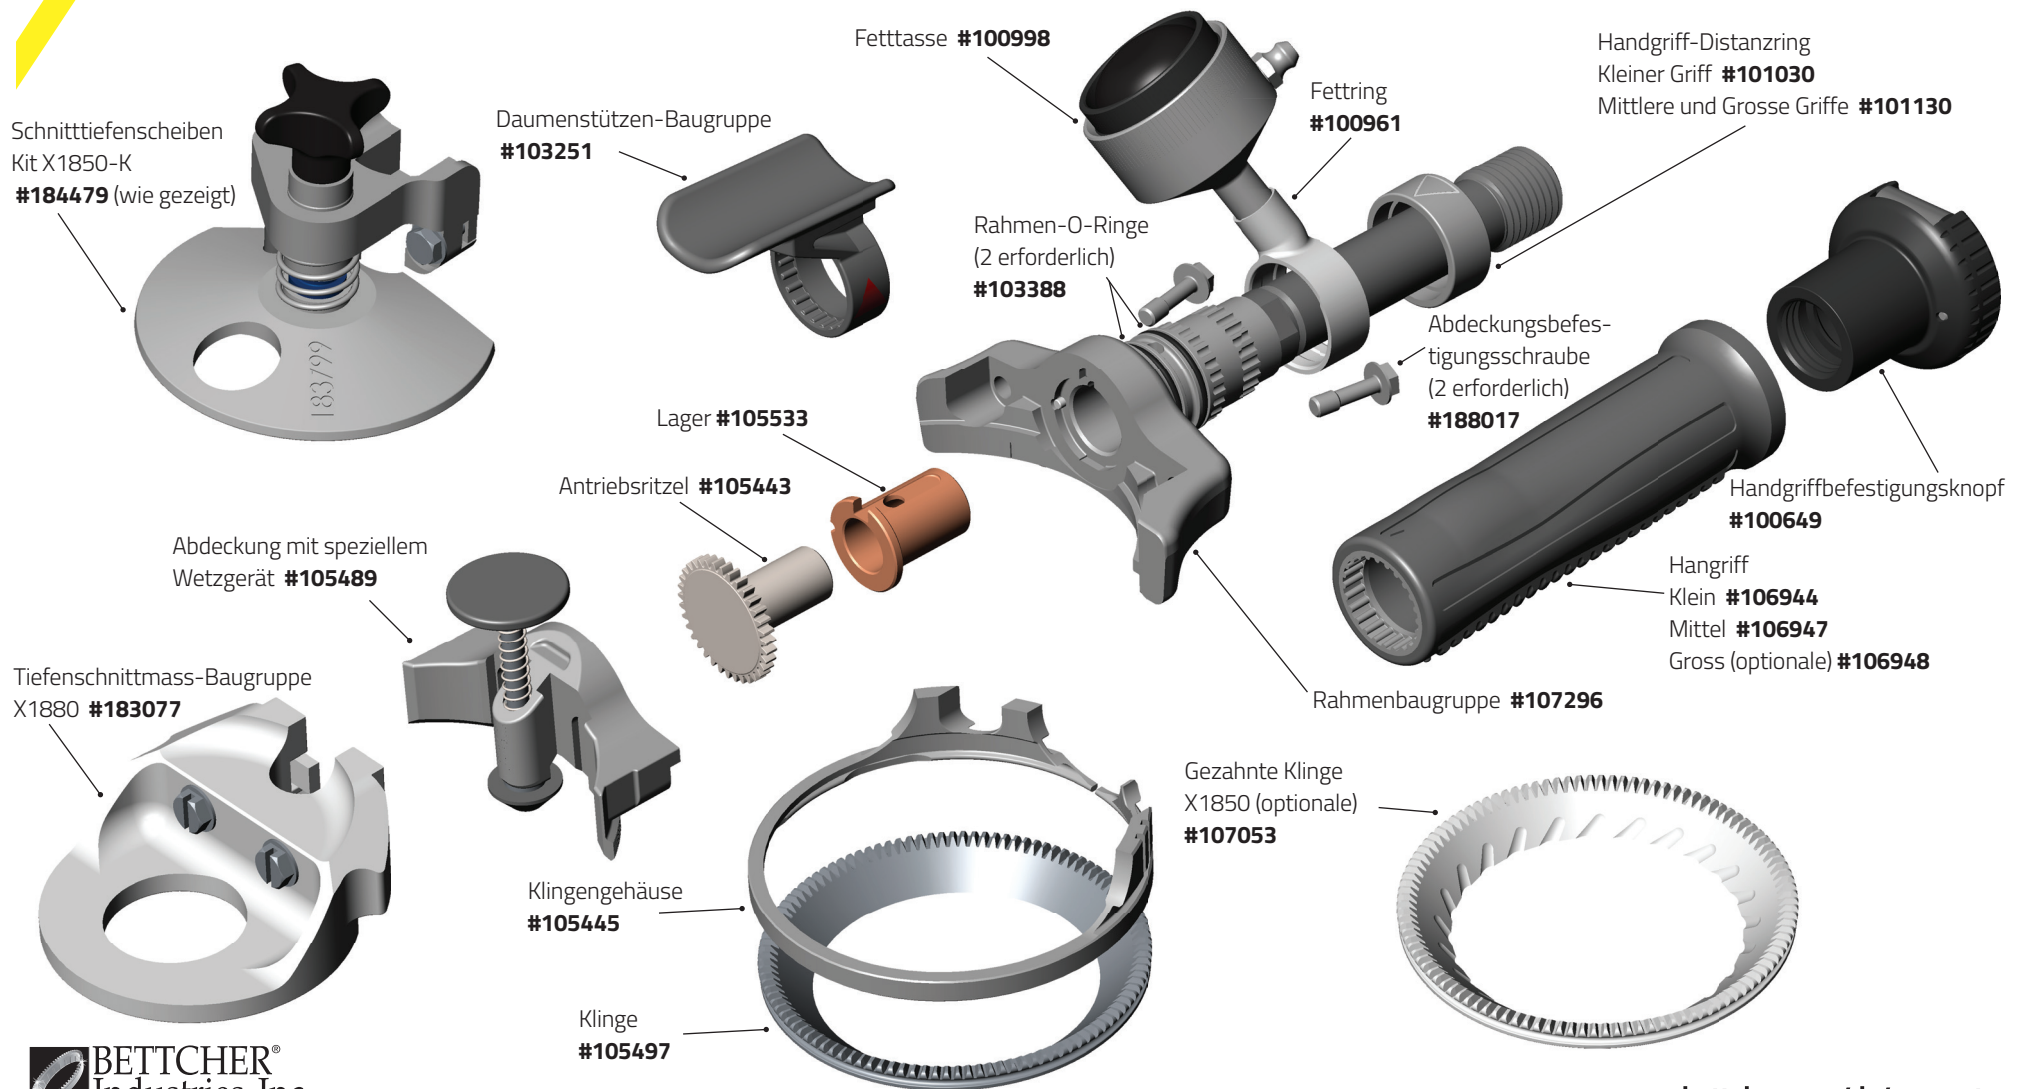

Quantum Flex® X350/X360

Quantum Flex® X440

Quantum Flex® X500/X505/ X500A

Quantum Flex® X564

Quantum Flex® X620/X625/ X620A

Quantum Flex® X750

Quantum Flex® X850/X880B & X880S

Quantum Flex® X1850/X1880

Quantum Flex® X1000/X1500

Quantum Flex® X1300/X1400

Quantum Flex® Teile & Zubehör

Optional und Ersatzteile

Fettasse

Handgriff (optionale)

Handgriff (optionale)

Whizard®-Gurteinheit

Quantum Flex® Teile & Zubehör

Optional und Ersatzteile

Schnitttiefenscheiben-Kit:
 X1000-S (Häuter) **#183792**
 X1000-F (Fat) **#183793**
 X1000-N (Spezial) **#184365**

Schnitttiefenscheiben-Kit:
 X1300-S (Häuter) **#183794**
 X1300-F (Fat) **#183795**
 X1300-K (Kebab) **#184993**

Quantum Flex® Teile & Zubehör

Optional und Ersatzteile

Schnitttiefenscheiben-Kit:
X850-S (Häuter) **#183801**

Schnitttiefenscheiben-Kit:
X1850-K (Kebab) **#184479**