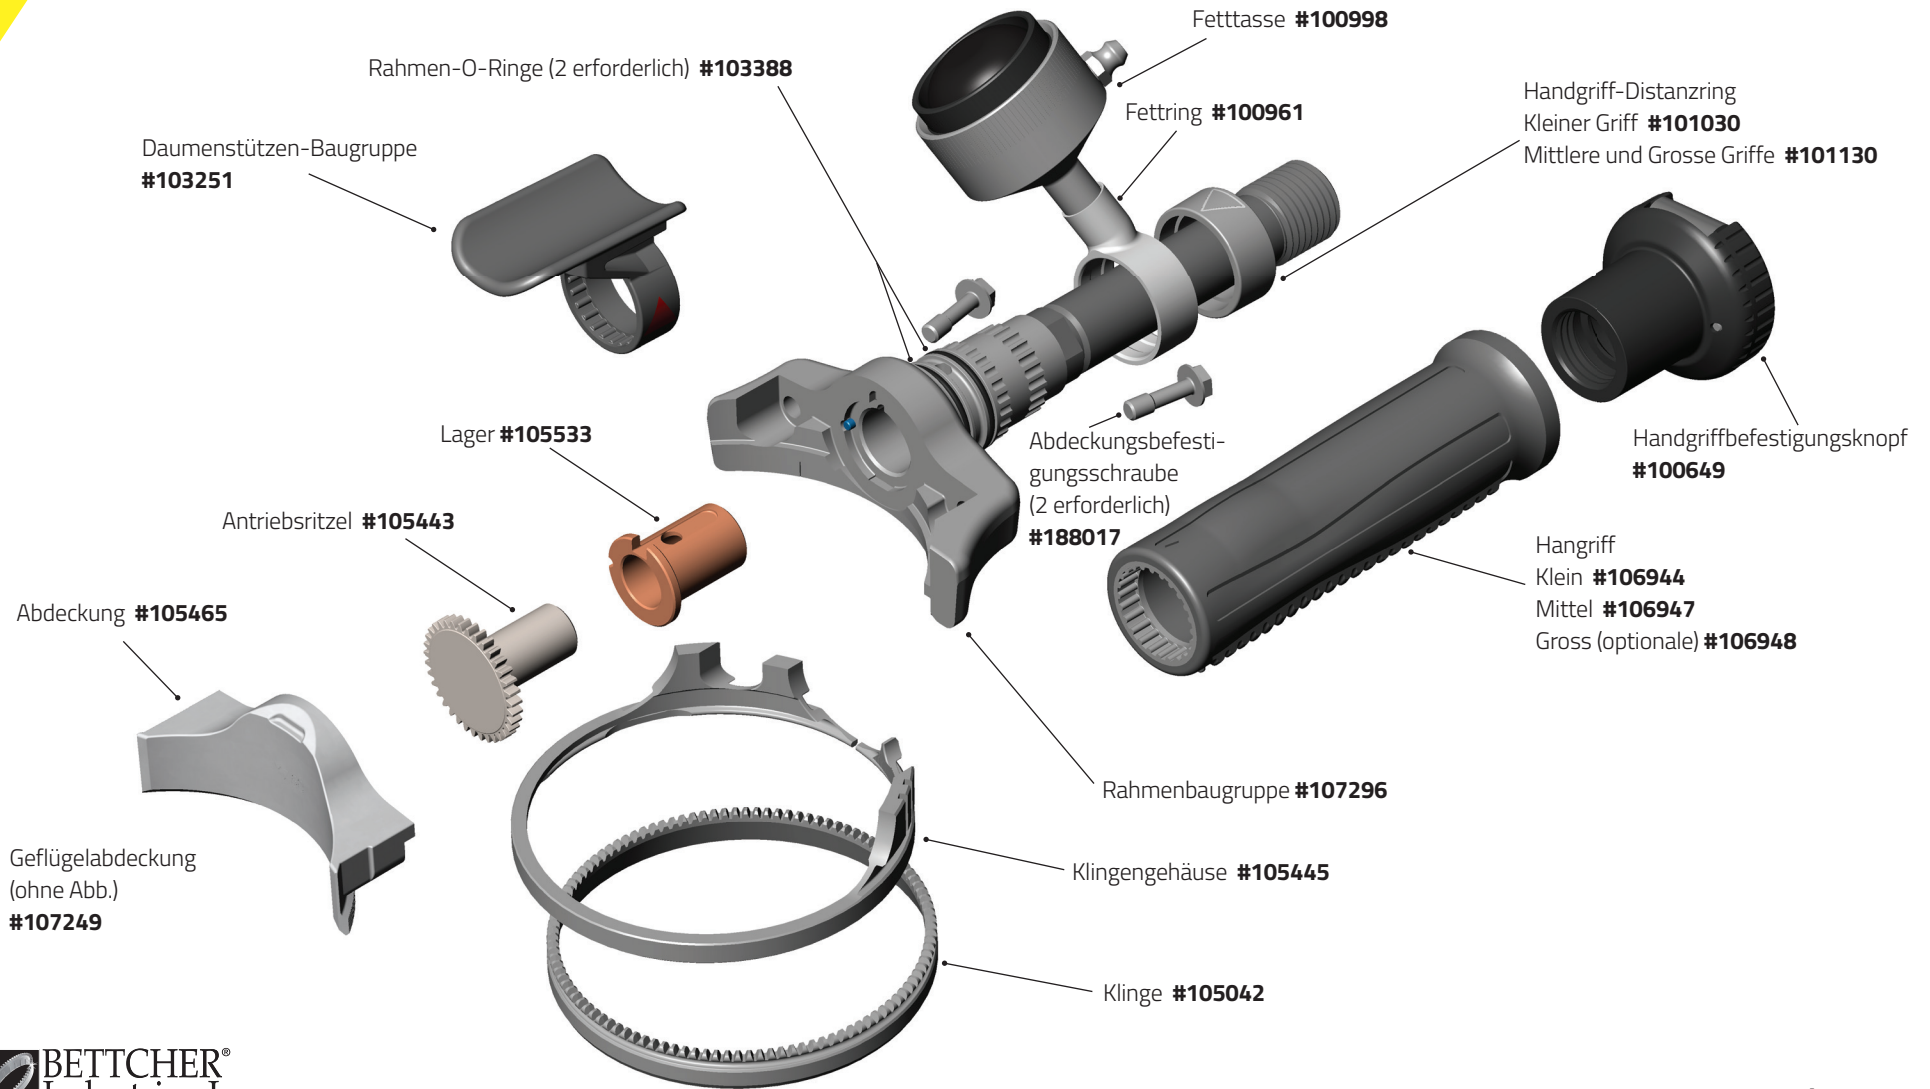

Quantum Flex® X350/X360

Quantum Flex® X440

Quantum Flex® X500/X505/ X500A

Quantum Flex® X564

Quantum Flex® X620/X625/ X620A

Quantum Flex® X750

Quantum Flex® X850/X880B & X880S

Quantum Flex® X1850/X1880

Quantum Flex® X1000/X1500

Quantum Flex® X1300/X1400

Quantum Flex® Teile & Zubehör

Optional und Ersatzteile

Fettasse

Handgriff (optionale)

Handgriff (optionale)

Whizard®-Gurteinheit

Quantum Flex® Teile & Zubehör

Optional und Ersatzteile

Schnitttiefenscheiben-Kit:
 X1000-S (Häuter) **#183792**
 X1000-F (Fat) **#183793**
 X1000-N (Spezial) **#184365**

Schnitttiefenscheiben-Kit:
 X1300-S (Häuter) **#183794**
 X1300-F (Fat) **#183795**
 X1300-K (Kebab) **#184993**

Quantum Flex® Teile & Zubehör

Optional und Ersatzteile

Schnitttiefenscheiben-Kit:
X850-S (Häuter) **#183801**

Schnitttiefenscheiben-Kit:
X1850-K (Kebab) **#184479**