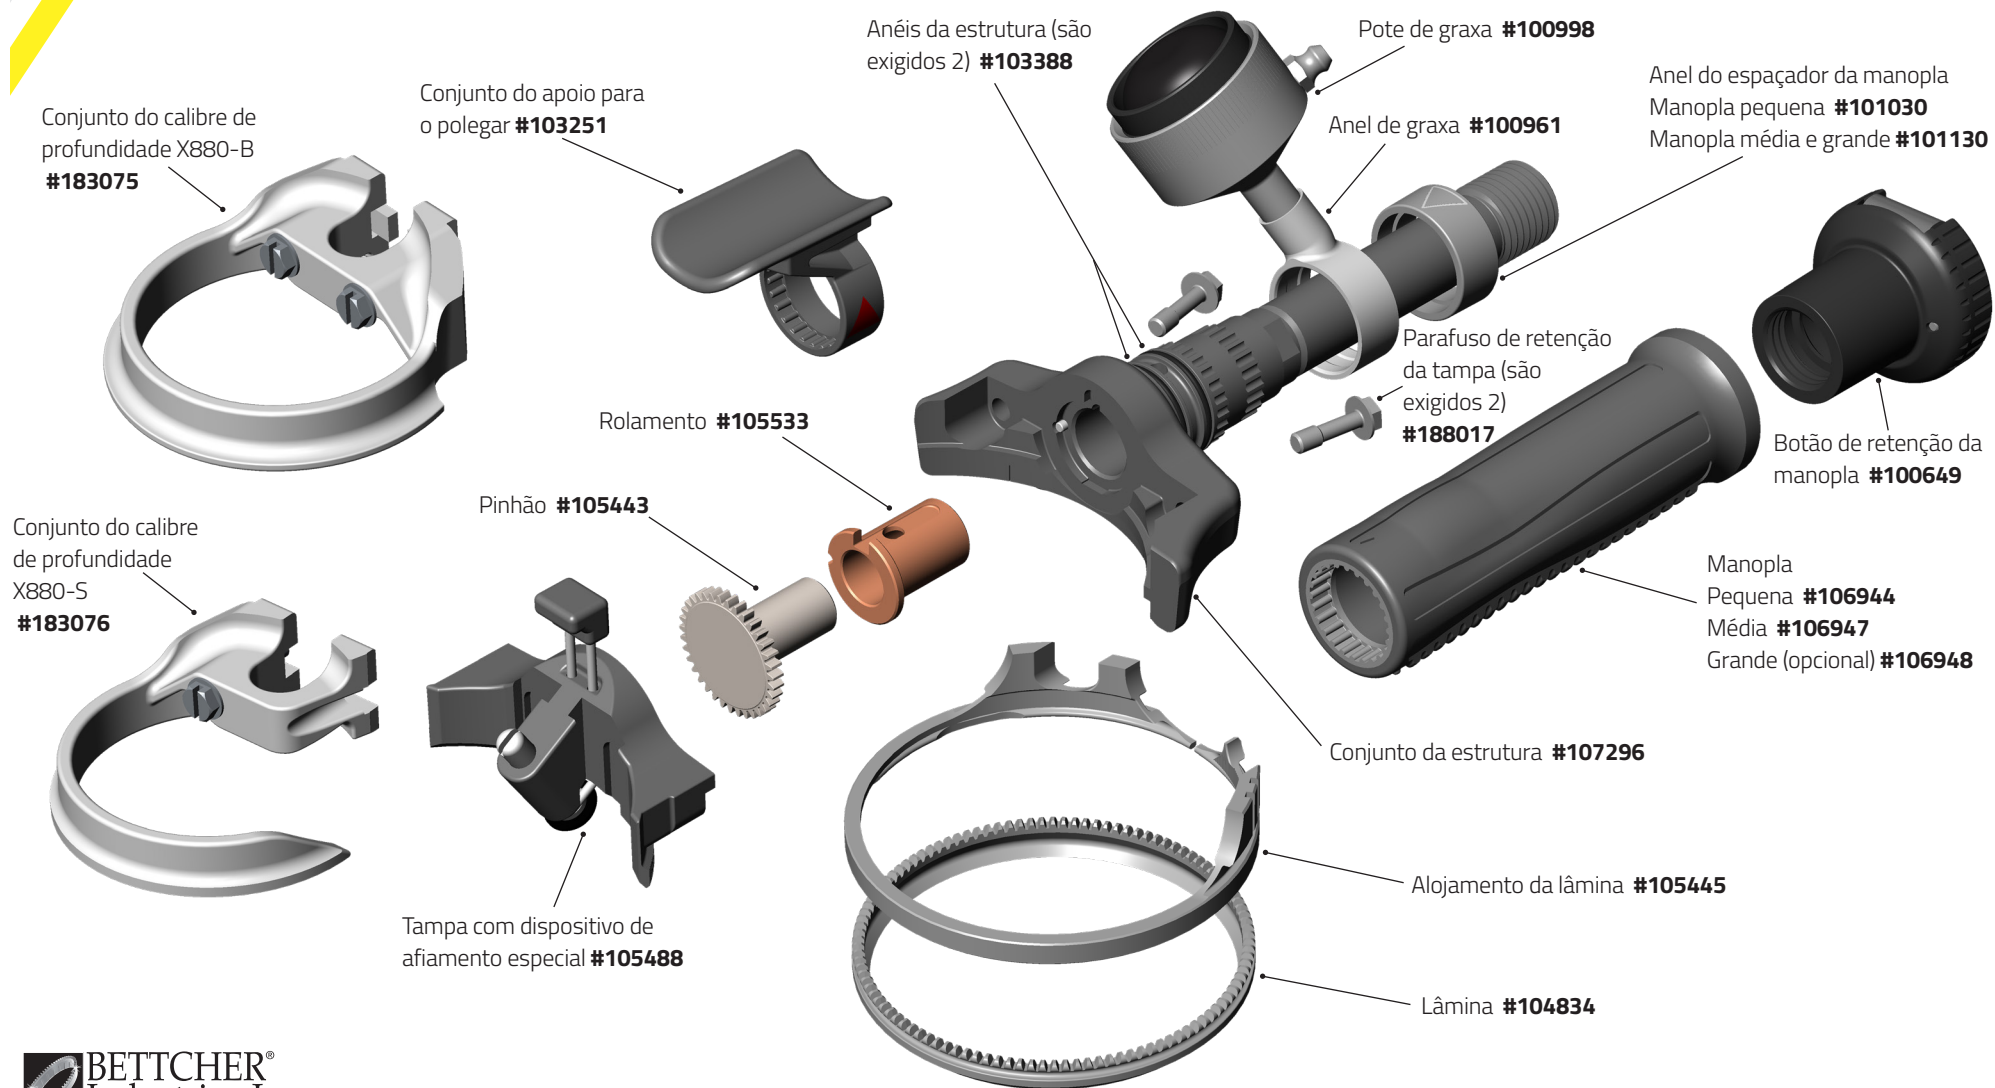

Quantum Flex® X850/X880B & X880S