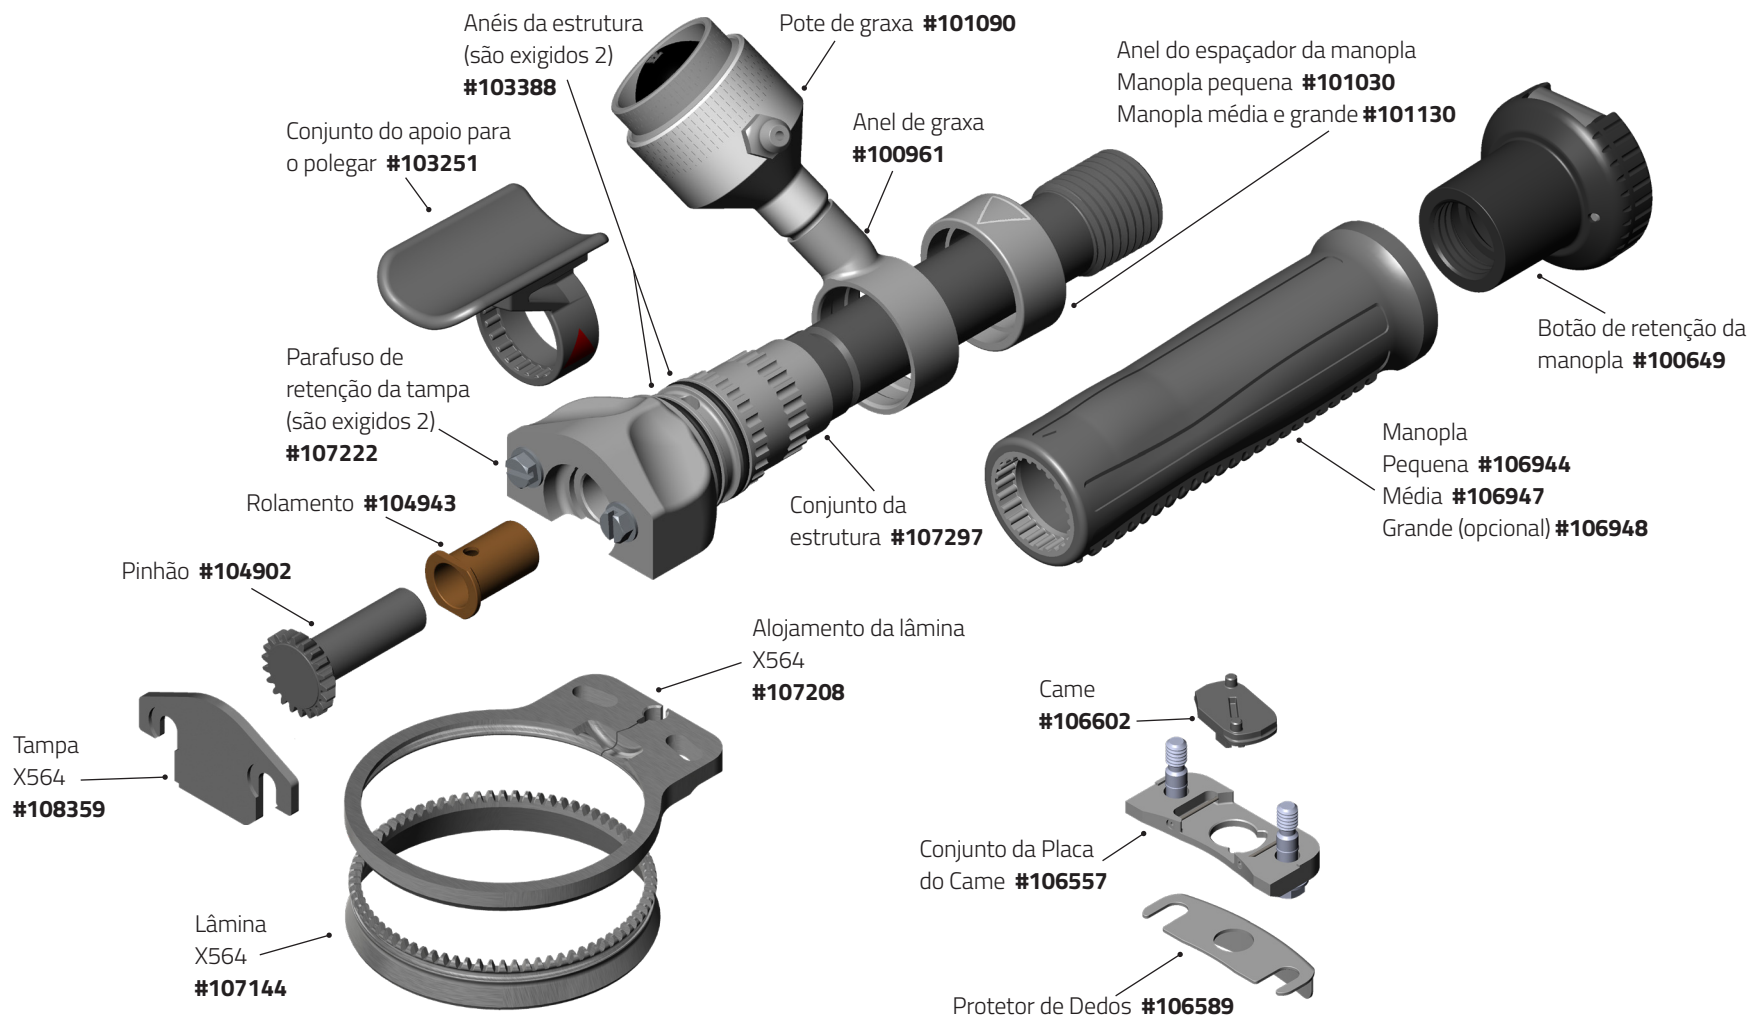

Quantum Flex® X564