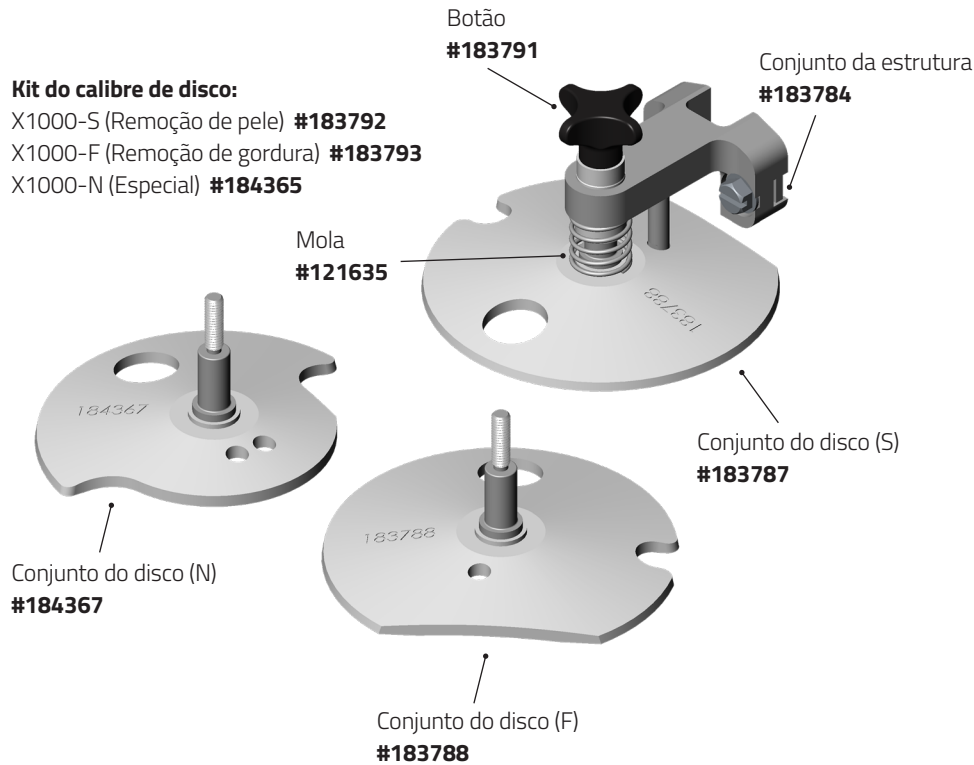

Pote de graxa (Grande) **#101316**

Conjunto da tira de mão do Whizard®

Conjunto da tira de mão do Whizard® **#103060**

Manopla (opcional)

Manopla grande **#106948 L**

Manoplas de Alumínio (Não mostrado)
Pequena **#107258**
Média **#107259**

Manopla (opcional)

Manopla pequena (azul) **#102996 S**

Manopla média (cinzento) **#106947 M**

Manopla grande (amarelo) **#100694 L**

Quantum Flex® - Peças e Acessórios

Peças opcionais e de reposição

Kit do calibre de disco:

- X1000-S (Remoção de pele) **#183792**
- X1000-F (Remoção de gordura) **#183793**
- X1000-N (Especial) **#184365**

Kit do calibre de disco:

- X1300-S (Remoção de pele) **#183794**
- X1300-F (Remoção de gordura) **#183795**
- X1300-K (Kebab) **#184993**

Quantum Flex® - Peças e Acessórios

Peças opcionais e de reposição

Kit do calibre de disco:
X850-S (Remoção de pele) **#183801**

Kit do calibre de disco:
X1850-K (Kebab) **#184479**