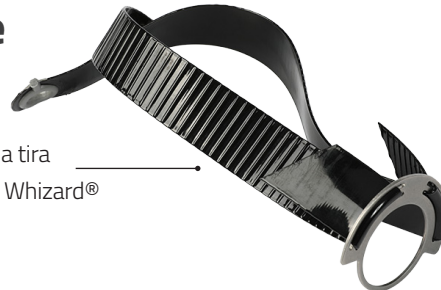

Somente anel do retentor **#101577**

Lâmpada e arruela **#173208**

Base e encaixe **#100999**

Pote de graxa (Média) **#100998**

Somente anel do retentor **#101578**

Lâmpada e arruela **#103216**

Base e encaixe **#101317**

Pote de graxa (Grande) **#101316**

Conjunto da tira de mão do Whizard®

Conjunto da tira de mão do Whizard® **#103060**

Manopla (opcional)

Manopla grande **#106948 L**

Manoplas de Alumínio (Não mostrado)
Pequena **#107258**
Média **#107259**