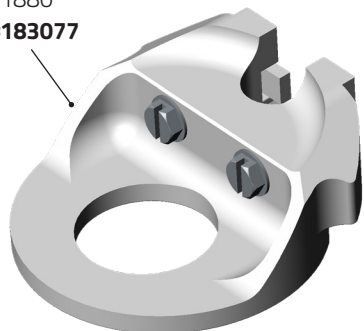

Kit do calibre de disco
X1850-K only
#184479 (shown)

Conjunto do apoio para
o polegar #103251

Pote de graxa #100998

Anel de graxa
#100961

Anéis da estrutura (são
exigidos 2) #103388

Anel do espaçador da manopla
Manopla pequena #101030
Manopla média e grande #101130

Parafuso de
retenção da tampa
(são exigidos 2)
#188017

Botão de retenção
da manopla
#100649

Manopla
Pequena #106944
Média #106947
Grande (opcional) #106948

Conjunto da estrutura #107296

Conjunto do
calibre de
profundidade
X1880
#183077

Tampa com dispositivo
de afiamento especial
#105489

Rolamento #105533

Pinhão #105443

Alojamento da
lâmina #105445

Lâmina
#105497

Lâmina serrilhada
X1850 (opcional)
#107053

Quantum Flex® X1000/X1500

Quantum Flex® X1300/X1400

Quantum Flex® - Peças e Acessórios

Peças opcionais e de reposição

Pote de Graxa

Somente anel do retentor **#101576**

Lâmpada **#163265**

Arruela **#123523**

Base e encaixe **#101089**

Pote de graxa (Pequena) **#101090**