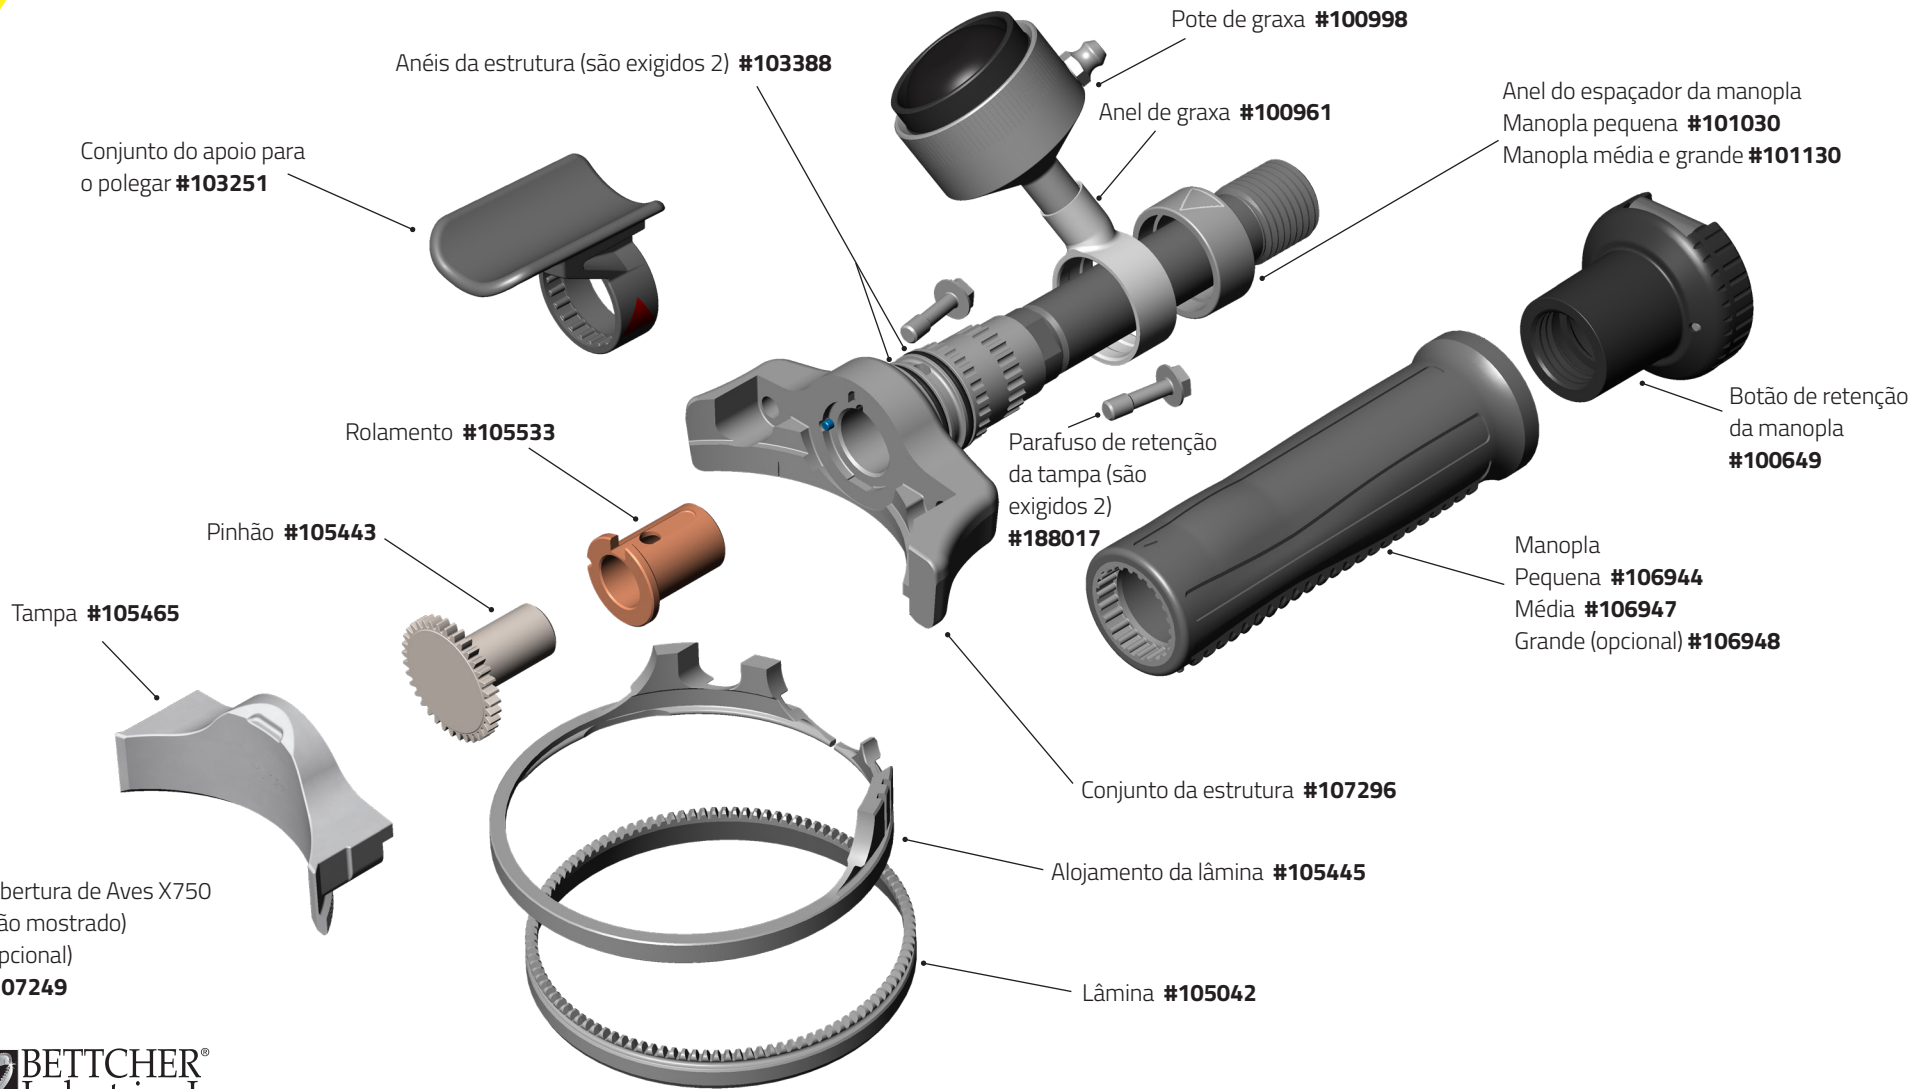

Quantum Flex® X750