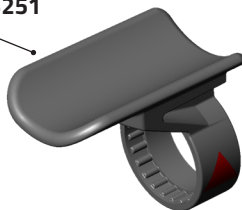

Quantum Flex® X350/X360

Quantum Flex® X440

Quantum Flex® X500/X505/ X500A

Quantum Flex® X564

Quantum Flex® X620/X625/ X620A

Quantum Flex® X750

Quantum Flex® X850/X880B & X880S

Quantum Flex® X1850/X1880

Kit do calibre de disco
X1850-K only
#184479 (shown)

Conjunto do apoio para
o polegar #103251

Pote de graxa #100998

Anel de graxa
#100961

Anéis da estrutura (são
exigidos 2) #103388

Anel do espaçador da manopla
Manopla pequena #101030
Manopla média e grande #101130

Parafuso de
retenção da tampa
(são exigidos 2)
#188017

Botão de retenção
da manopla
#100649

Manopla
Pequena #106944
Média #106947
Grande (opcional) #106948

Conjunto da estrutura #107296

Conjunto do
calibre de
profundidade
X1880
#183077

Quantum Flex® - Peças e Acessórios

Peças opcionais e de reposição

Kit do calibre de disco:
X850-S (Remoção de pele) **#183801**

Kit do calibre de disco:
X1850-K (Kebab) **#184479**