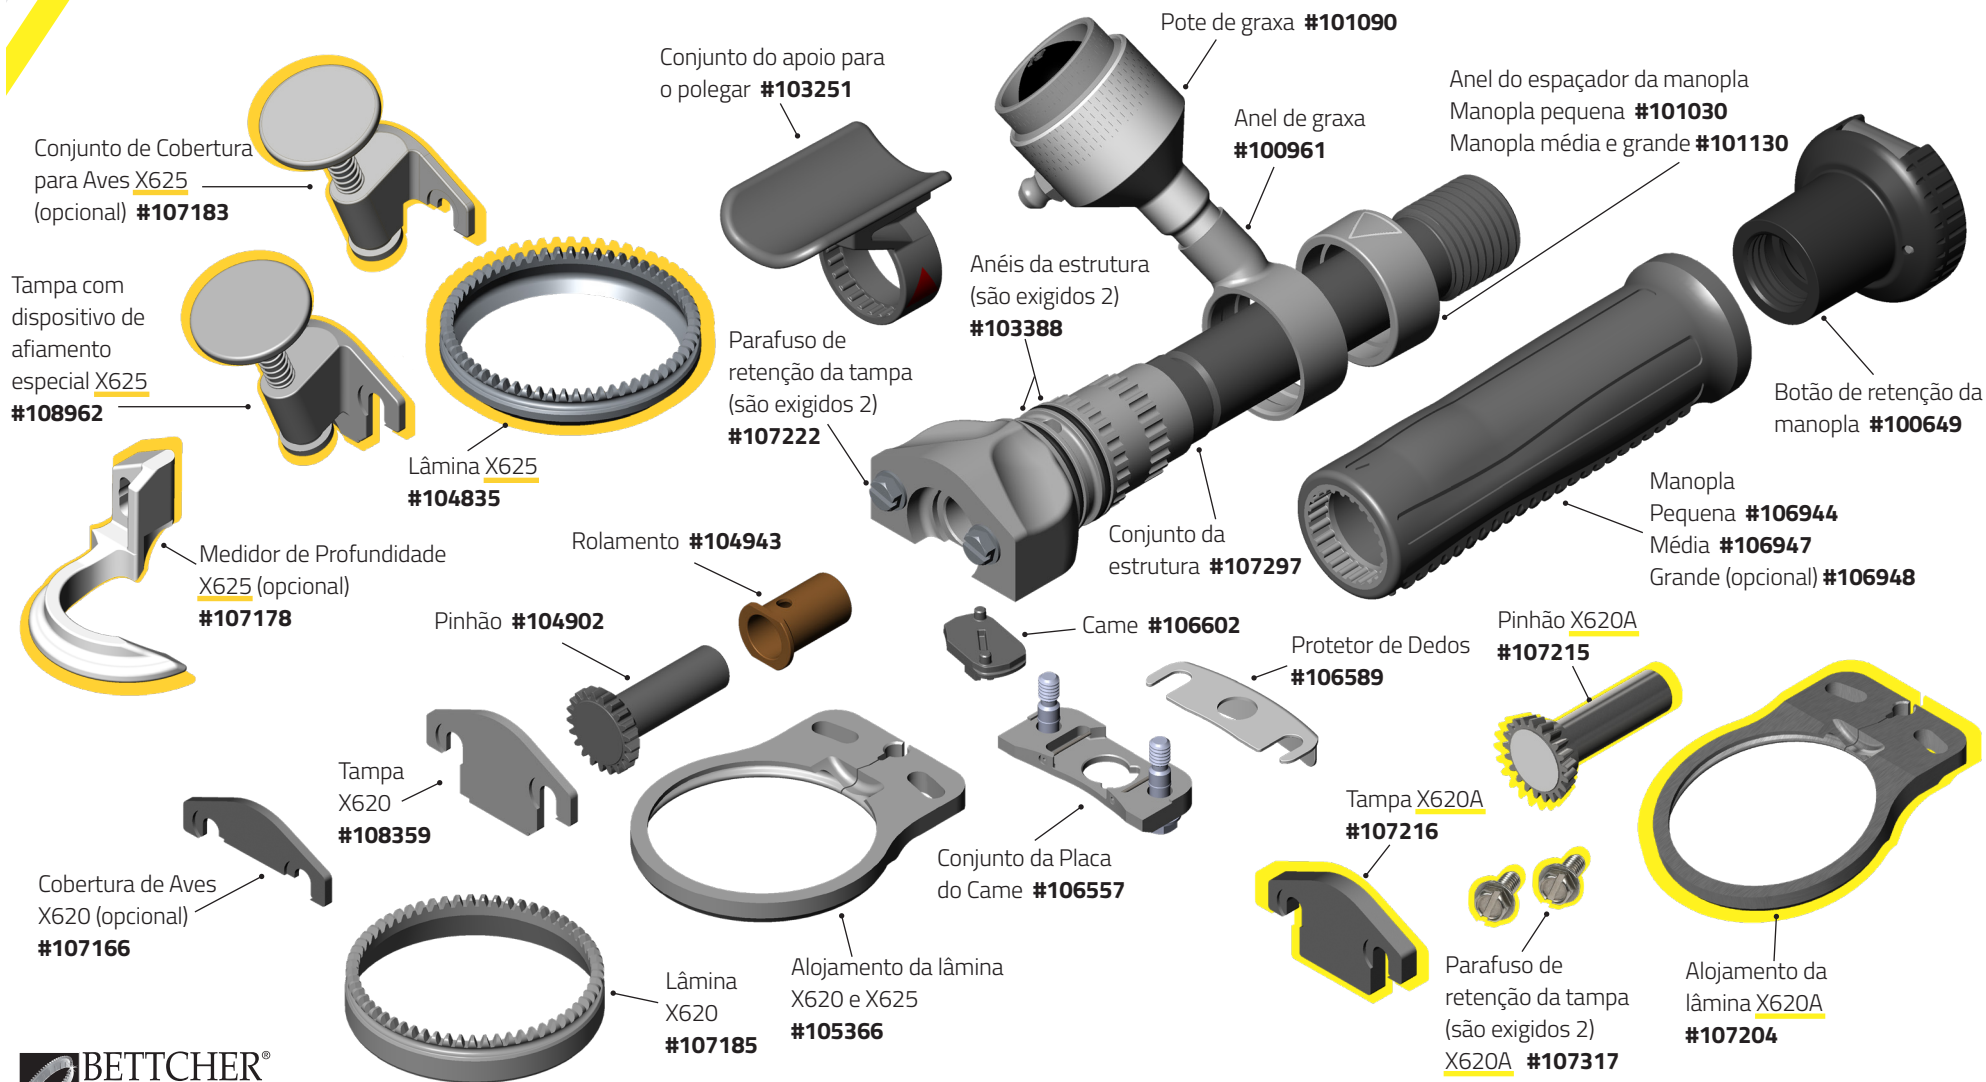

Quantum Flex® X350/X360

Quantum Flex® X440

Quantum Flex® X500/X505/ X500A

Quantum Flex® X564

Quantum Flex® X620/X625/ X620A

Quantum Flex® X750

Quantum Flex® X850/X880B & X880S

Quantum Flex® X1850/X1880

Kit do calibre de disco
X1850-K only
#184479 (shown)

Conjunto do apoio para
o polegar #103251

Pote de graxa #100998

Anel de graxa
#100961

Anéis da estrutura (são
exigidos 2) #103388

Anel do espaçador da manopla
Manopla pequena #101030
Manopla média e grande #101130

Parafuso de
retenção da tampa
(são exigidos 2)
#188017

Botão de retenção
da manopla
#100649

Manopla
Pequena #106944
Média #106947
Grande (opcional) #106948

Conjunto da estrutura #107296

Conjunto do
calibre de
profundidade
X1880
#183077

Quantum Flex® - Peças e Acessórios

Peças opcionais e de reposição

Pote de Graxa

Somente anel do retentor **#101576**

Lâmpada **#163265**

Arruela **#123523**

Base e encaixe **#101089**

Pote de graxa (Pequena) **#101090**