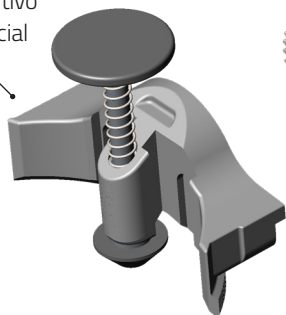

Kit do calibre de disco
X1850-K only
#184479 (shown)

Conjunto do apoio para
o polegar #103251

Pote de graxa #100998

Anel de graxa
#100961

Anéis da estrutura (são
exigidos 2) #103388

Anel do espaçador da manopla
Manopla pequena #101030
Manopla média e grande #101130

Parafuso de
retenção da tampa
(são exigidos 2)
#188017

Botão de retenção
da manopla
#100649

Manopla
Pequena #106944
Média #106947
Grande (opcional) #106948

Conjunto da estrutura #107296

Conjunto do
calibre de
profundidade
X1880
#183077

Tampa com dispositivo
de afiamento especial
#105489

Rolamento #105533

Pinhão #105443

Alojamento da
lâmina #105445

Lâmina
#105497

Lâmina serrilhada
X1850 (opcional)
#107053

Quantum Flex® X1000/X1500

Quantum Flex® X1300/X1400