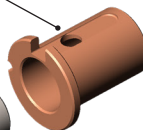

Rolamento #105533