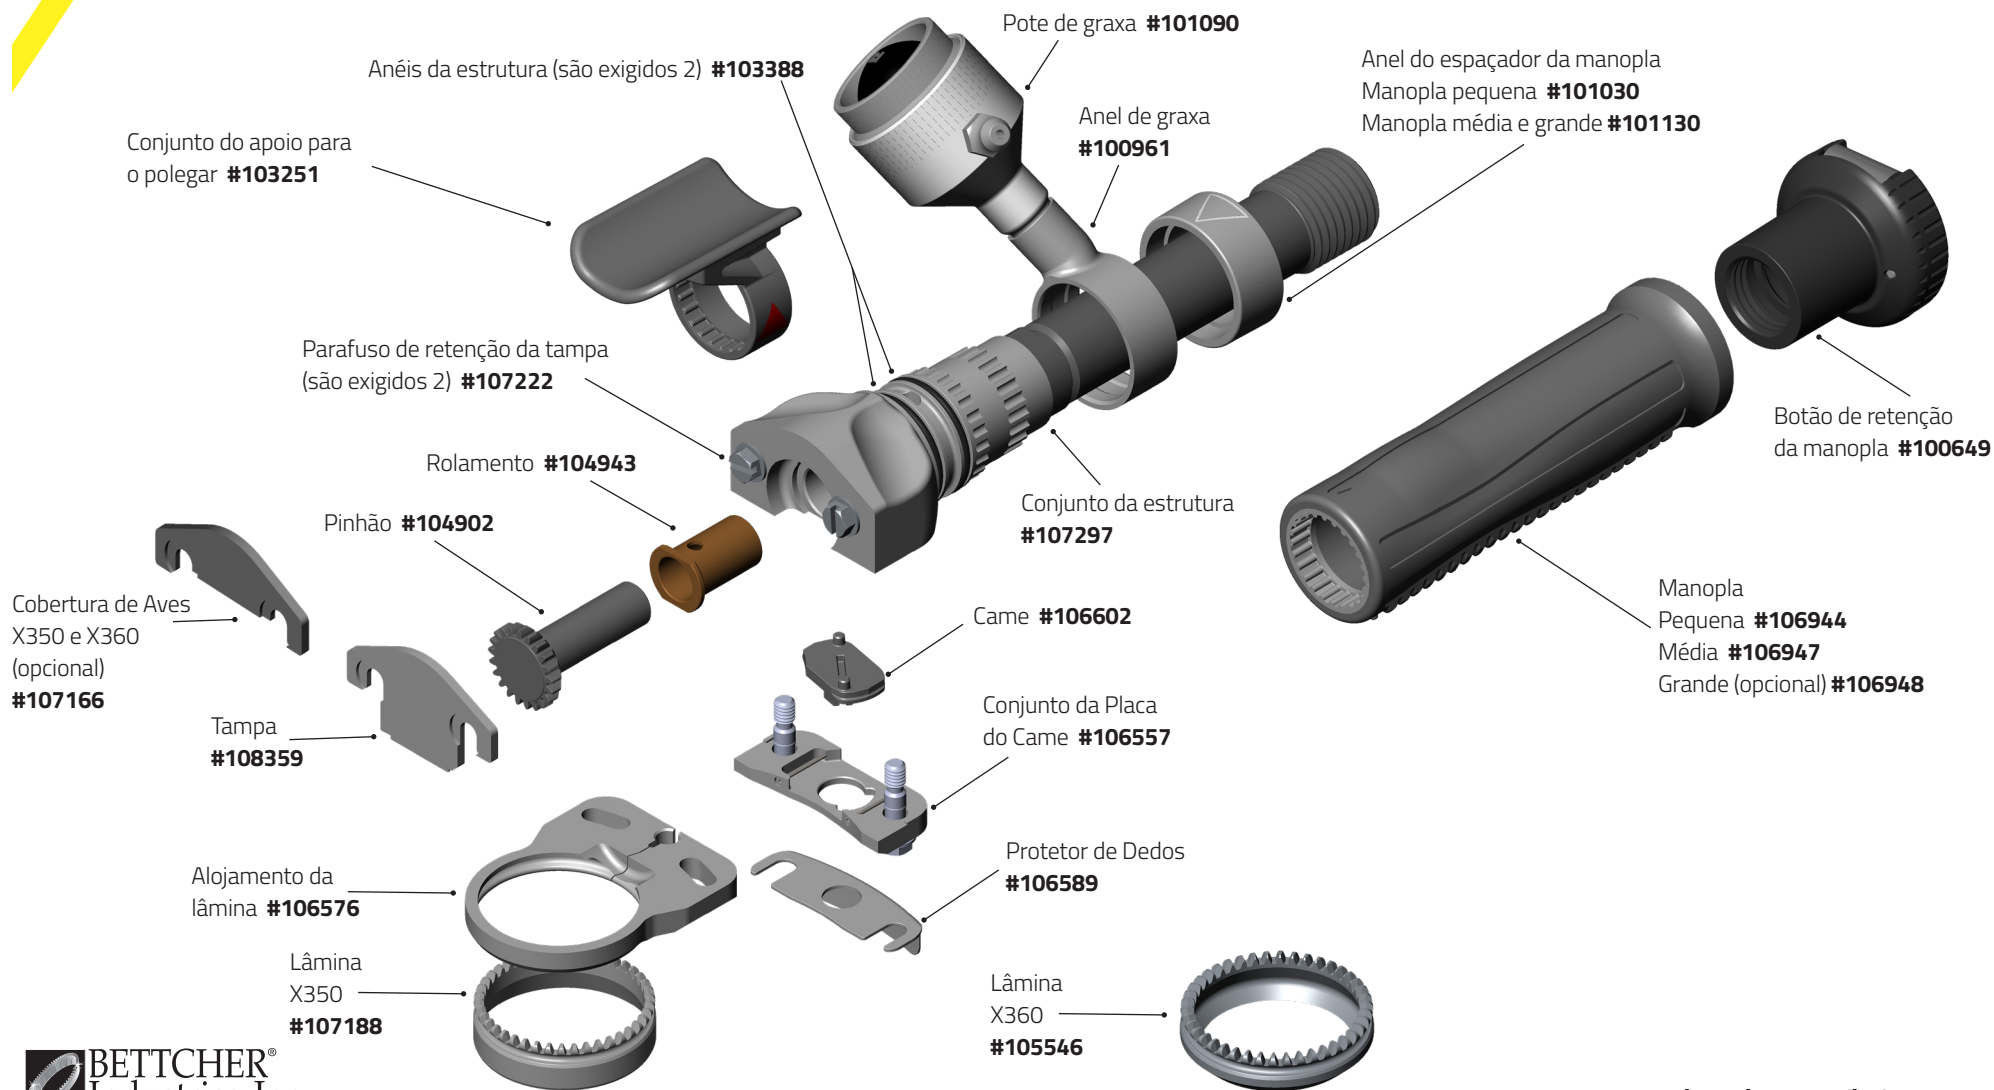

Quantum Flex® X350/X360

Quantum Flex® X440

Quantum Flex® X500/X505/ X500A

Quantum Flex® X564

Quantum Flex® X620/X625/ X620A

Quantum Flex® X750

Quantum Flex® X850/X880B & X880S

Quantum Flex® X1850/X1880

Kit do calibre de disco
X1850-K only
#184479 (shown)

Conjunto do apoio para
o polegar #103251

Pote de graxa #100998

Anel de graxa
#100961

Anéis da estrutura (são
exigidos 2) #103388

Anel do espaçador da manopla
Manopla pequena #101030
Manopla média e grande #101130

Parafuso de
retenção da tampa
(são exigidos 2)
#188017

Botão de retenção
da manopla
#100649

Manopla
Pequena #106944
Média #106947
Grande (opcional) #106948

Conjunto da estrutura #107296

Conjunto do
calibre de
profundidade
X1880
#183077

- X1000-S (Remoção de pele) **#183792**
- X1000-F (Remoção de gordura) **#183793**
- X1000-N (Especial) **#184365**

Kit do calibre de disco:

- X1300-S (Remoção de pele) **#183794**
- X1300-F (Remoção de gordura) **#183795**
- X1300-K (Kebab) **#184993**