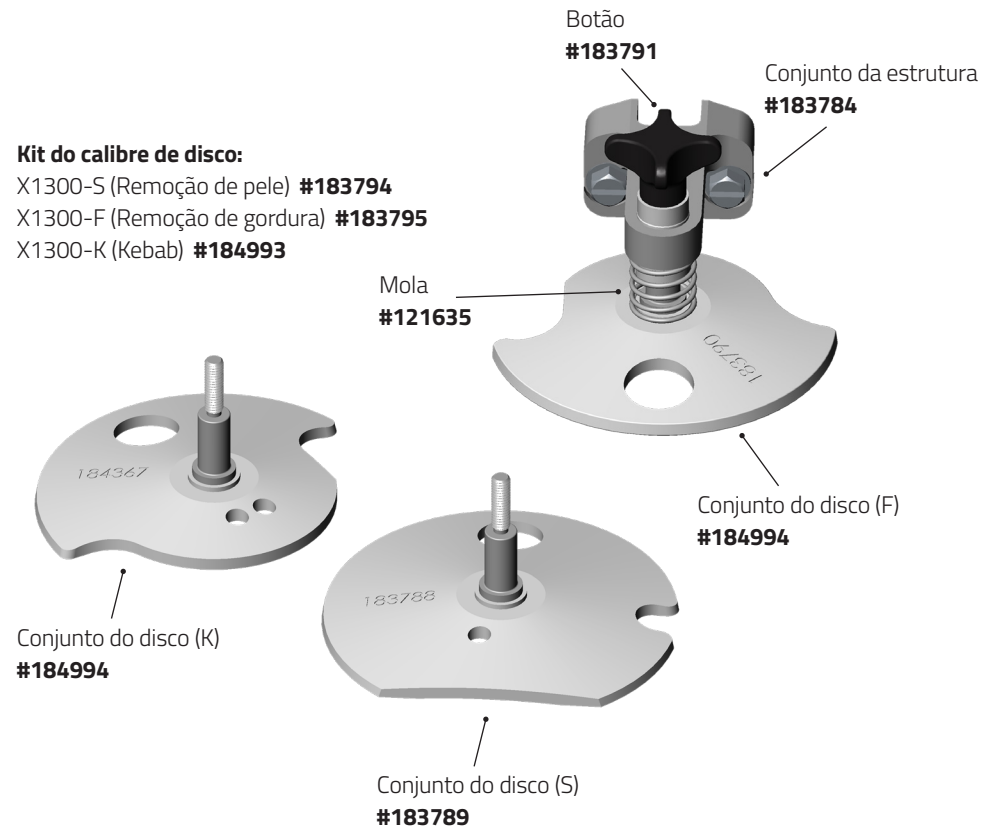

Somente anel do retentor **#101577**

Lâmpada e arruela **#173208**

Base e encaixe **#100999**

Pote de graxa (Média) **#100998**

Somente anel do retentor **#101578**

Lâmpada e arruela **#103216**

Base e encaixe **#101317**

Pote de graxa (Grande) **#101316**

Conjunto da tira de mão do Whizard®

Conjunto da tira de mão do Whizard® **#103060**

Manopla (opcional)

Manopla grande **#106948 L**

Manoplas de Alumínio (Não mostrado)
Pequena **#107258**
Média **#107259**

Manopla (opcional)

Manopla pequena (azul) **#102996 S**

Manopla média (cinzento) **#106947 M**

Manopla grande (amarelo) **#100694 L**

Quantum Flex® - Peças e Acessórios

Peças opcionais e de reposição

Kit do calibre de disco:

- X1000-S (Remoção de pele) **#183792**
- X1000-F (Remoção de gordura) **#183793**
- X1000-N (Especial) **#184365**

Kit do calibre de disco:

- X1300-S (Remoção de pele) **#183794**
- X1300-F (Remoção de gordura) **#183795**
- X1300-K (Kebab) **#184993**