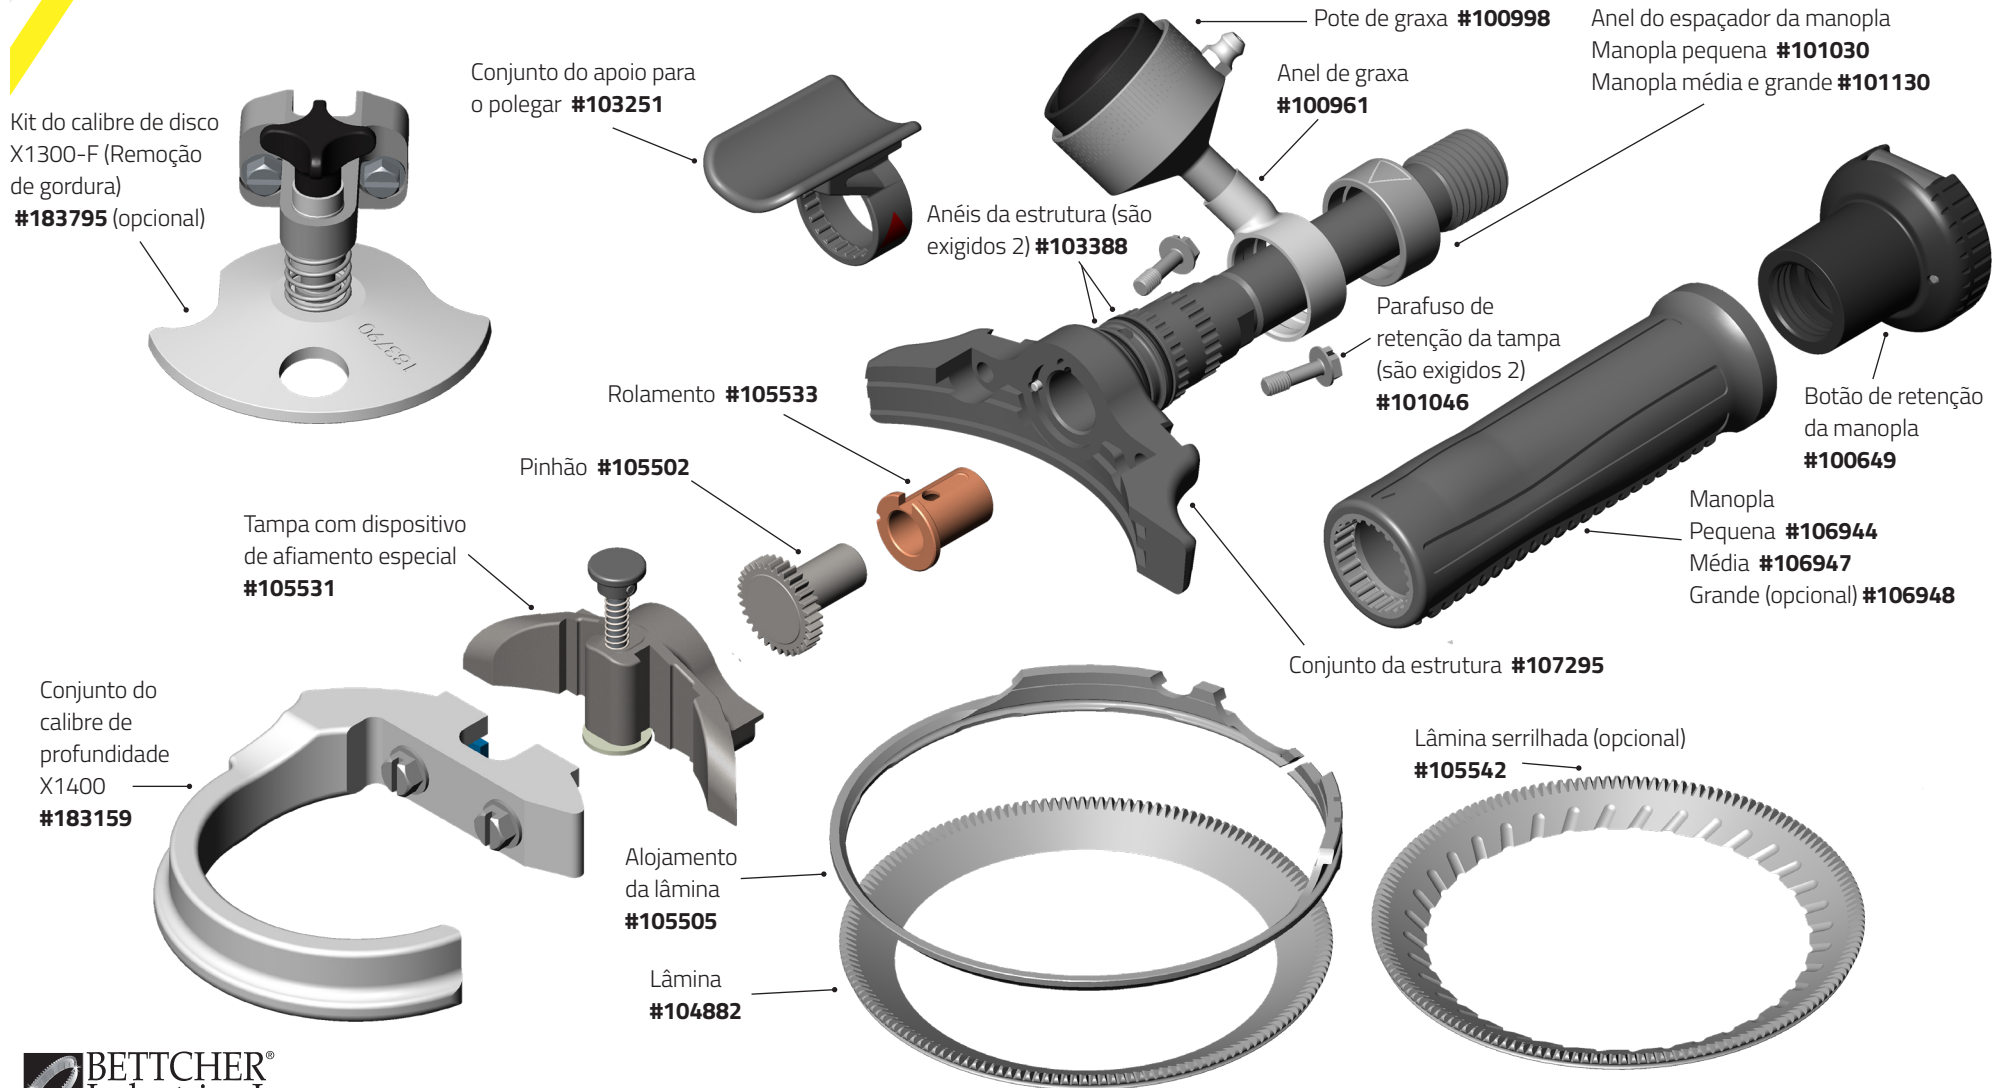

Parafuso de
retenção da tampa
(são exigidos 2)
#188017

Botão de retenção
da manopla
#100649

Manopla
Pequena #106944
Média #106947
Grande (opcional) #106948

Conjunto da estrutura #107296

Conjunto do
calibre de
profundidade
X1880
#183077

Tampa com dispositivo
de afiamento especial
#105489

Rolamento #105533

Pinhão #105443

Alojamento da
lâmina #105445

Lâmina
#105497

Lâmina serrilhada
X1850 (opcional)
#107053

Quantum Flex® X1000/X1500

Quantum Flex® X1300/X1400

Quantum Flex® - Peças e Acessórios

Peças opcionais e de reposição

Pote de Graxa

Somente anel do retentor **#101576**

Lâmpada **#163265**

Arruela **#123523**

Base e encaixe **#101089**

Pote de graxa (Pequena) **#101090**