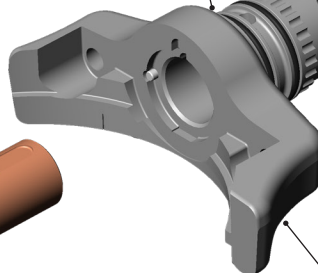

Kit do calibre de disco
X1850-K only
#184479 (shown)

Conjunto do apoio para
o polegar #103251

Pote de graxa #100998

Anel de graxa
#100961

Anéis da estrutura (são
exigidos 2) #103388

Anel do espaçador da manopla
Manopla pequena #101030
Manopla média e grande #101130

Parafuso de
retenção da tampa
(são exigidos 2)
#188017

Botão de retenção
da manopla
#100649

Manopla
Pequena #106944
Média #106947
Grande (opcional) #106948

Conjunto da estrutura #107296

Conjunto do
calibre de
profundidade
X1880
#183077