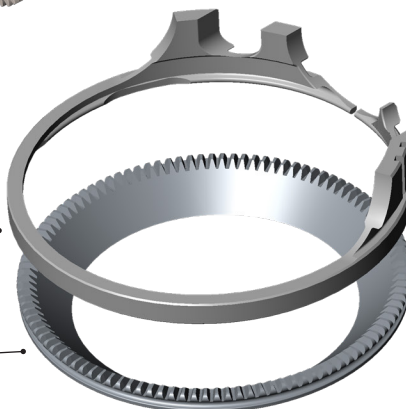

Parafuso de
retenção da tampa
(são exigidos 2)
#188017

Botão de retenção
da manopla
#100649

Manopla
Pequena #106944
Média #106947
Grande (opcional) #106948

Conjunto da estrutura #107296

Conjunto do
calibre de
profundidade
X1880
#183077

Tampa com dispositivo
de afiamento especial
#105489

Rolamento #105533

Pinhão #105443

Alojamento da
lâmina #105445

Lâmina
#105497

Lâmina serrilhada
X1850 (opcional)
#107053

Quantum Flex® X1000/X1500

Quantum Flex® X1300/X1400

Quantum Flex® - Peças e Acessórios

Peças opcionais e de reposição

Pote de Graxa

Somente anel do retentor **#101576**

Lâmpada **#163265**

Arruela **#123523**

Base e encaixe **#101089**

Pote de graxa (Pequena) **#101090**

Manopla (opcional)

Manopla pequena (azul) **#102996 S**

Manopla média (cinzento) **#106947 M**

Manopla grande (amarelo) **#100694 L**

Quantum Flex® - Peças e Acessórios

Peças opcionais e de reposição

Kit do calibre de disco: