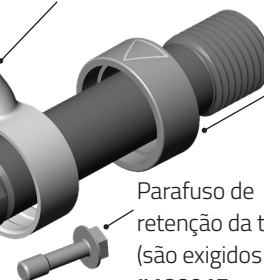

Kit do calibre de disco
X1850-K only
#184479 (shown)

Conjunto do apoio para
o polegar #103251

Pote de graxa #100998

Anel de graxa
#100961

Anéis da estrutura (são
exigidos 2) #103388

Anel do espaçador da manopla
Manopla pequena #101030
Manopla média e grande #101130

Parafuso de
retenção da tampa
(são exigidos 2)
#188017

Botão de retenção
da manopla
#100649

Manopla
Pequena #106944
Média #106947
Grande (opcional) #106948

Conjunto da estrutura #107296

Conjunto do
calibre de
profundidade
X1880
#183077