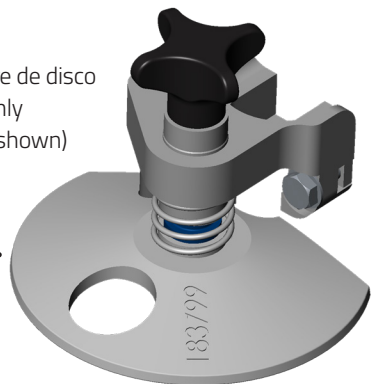

Quantum Flex® X350/X360

Quantum Flex® X440

Quantum Flex® X500/X505/ X500A

Quantum Flex® X564

Quantum Flex® X620/X625/ X620A

Quantum Flex® X750

Quantum Flex® X850/X880B & X880S

Quantum Flex® X1850/X1880

Kit do calibre de disco
X1850-K only
#184479 (shown)

Conjunto do apoio para
o polegar #103251

Pote de graxa #100998

Anel de graxa
#100961

Anéis da estrutura (são
exigidos 2) #103388

Anel do espaçador da manopla
Manopla pequena #101030
Manopla média e grande #101130

Parafuso de
retenção da tampa
(são exigidos 2)
#188017

Botão de retenção
da manopla
#100649

Manopla
Pequena #106944
Média #106947
Grande (opcional) #106948

Conjunto da estrutura #107296

Conjunto do
calibre de
profundidade
X1880
#183077

Quantum Flex® - Peças e Acessórios

Peças opcionais e de reposição

Kit do calibre de disco:
X850-S (Remoção de pele) **#183801**

Kit do calibre de disco:
X1850-K (Kebab) **#184479**