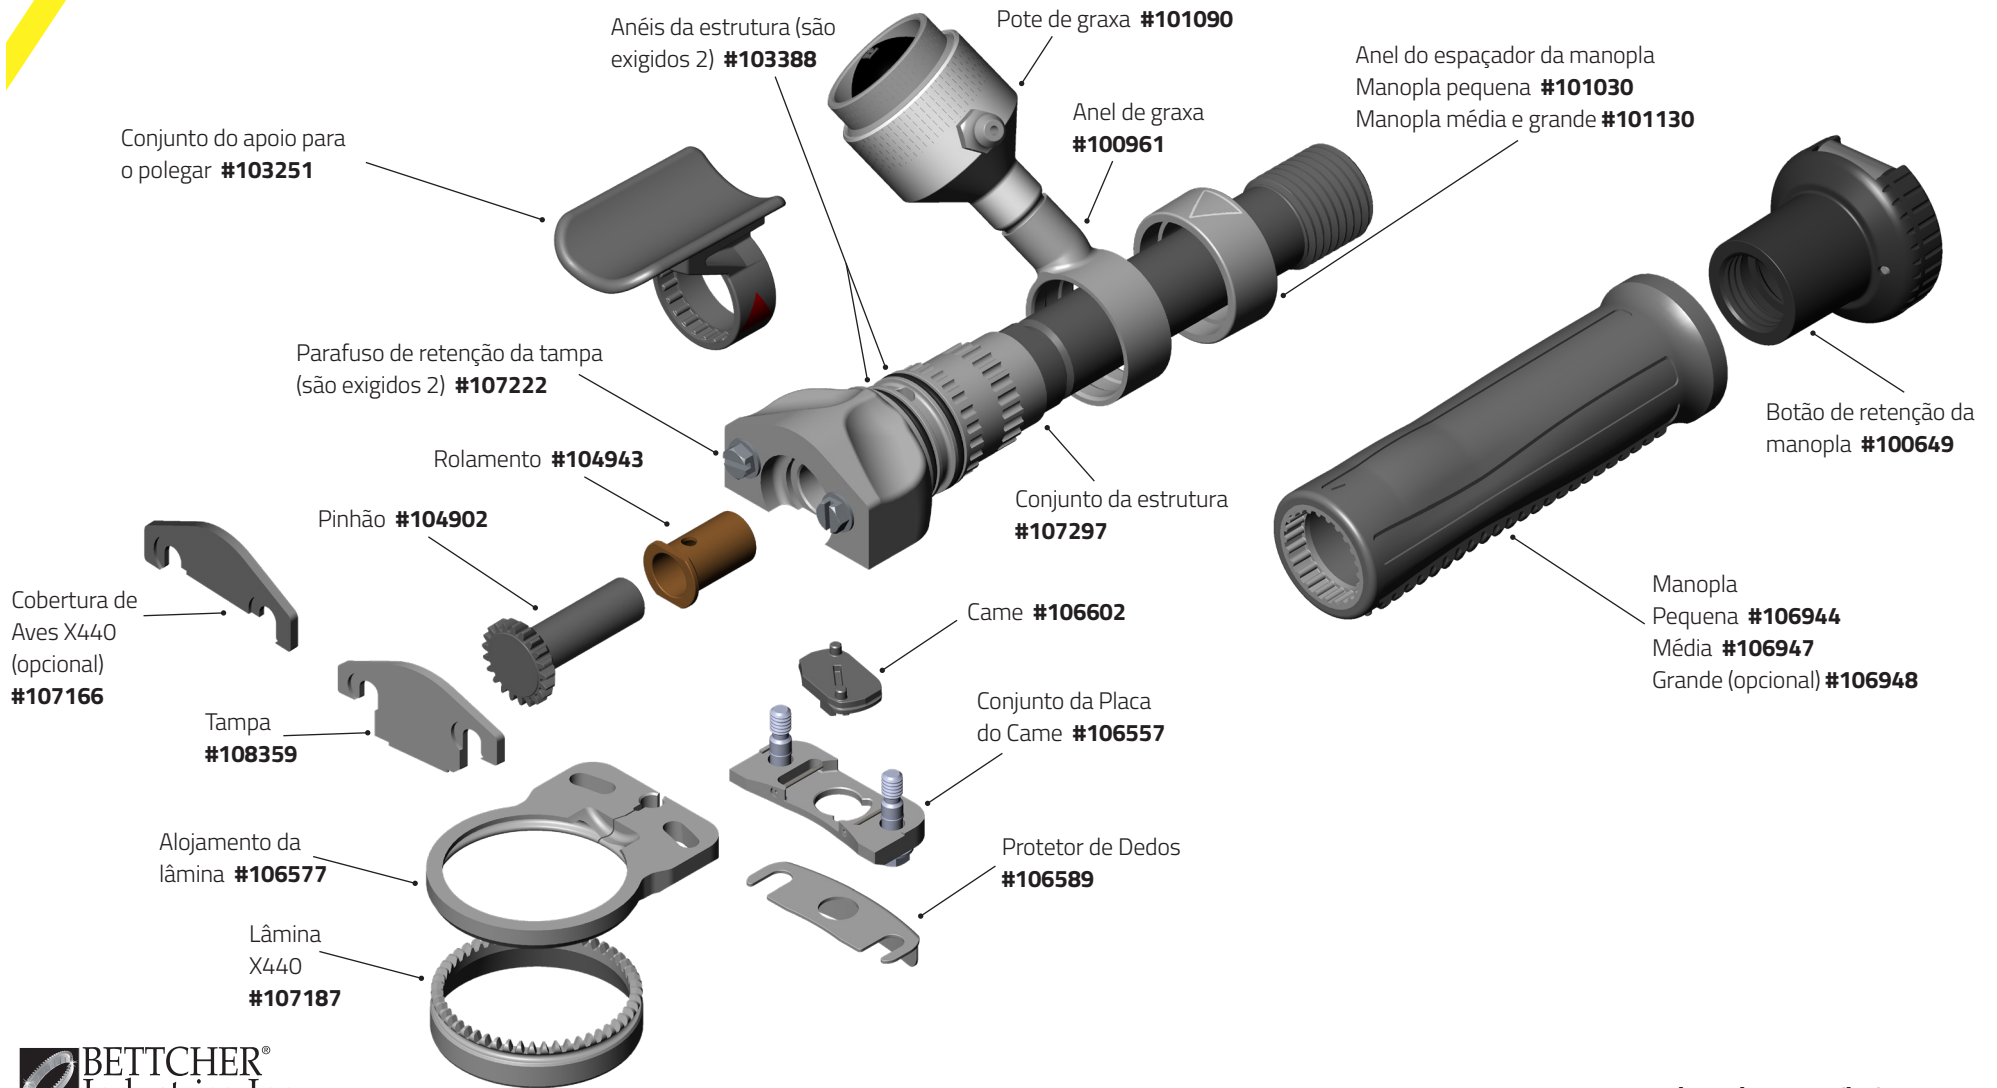

Quantum Flex® X350/X360

Quantum Flex® X440

Quantum Flex® X500/X505/ X500A

Quantum Flex® X564

Quantum Flex® X620/X625/ X620A

Quantum Flex® X750

Quantum Flex® X850/X880B & X880S

Quantum Flex® X1850/X1880

Kit do calibre de disco
X1850-K only
#184479 (shown)

Conjunto do apoio para
o polegar #103251

Pote de graxa #100998

Anel de graxa
#100961

Anéis da estrutura (são
exigidos 2) #103388

Anel do espaçador da manopla
Manopla pequena #101030
Manopla média e grande #101130

Parafuso de
retenção da tampa
(são exigidos 2)
#188017

Botão de retenção
da manopla
#100649

Manopla
Pequena #106944
Média #106947
Grande (opcional) #106948

Conjunto da estrutura #107296

Conjunto do
calibre de
profundidade
X1880
#183077

- X1000-S (Remoção de pele) **#183792**
- X1000-F (Remoção de gordura) **#183793**
- X1000-N (Especial) **#184365**

Kit do calibre de disco:

- X1300-S (Remoção de pele) **#183794**
- X1300-F (Remoção de gordura) **#183795**
- X1300-K (Kebab) **#184993**