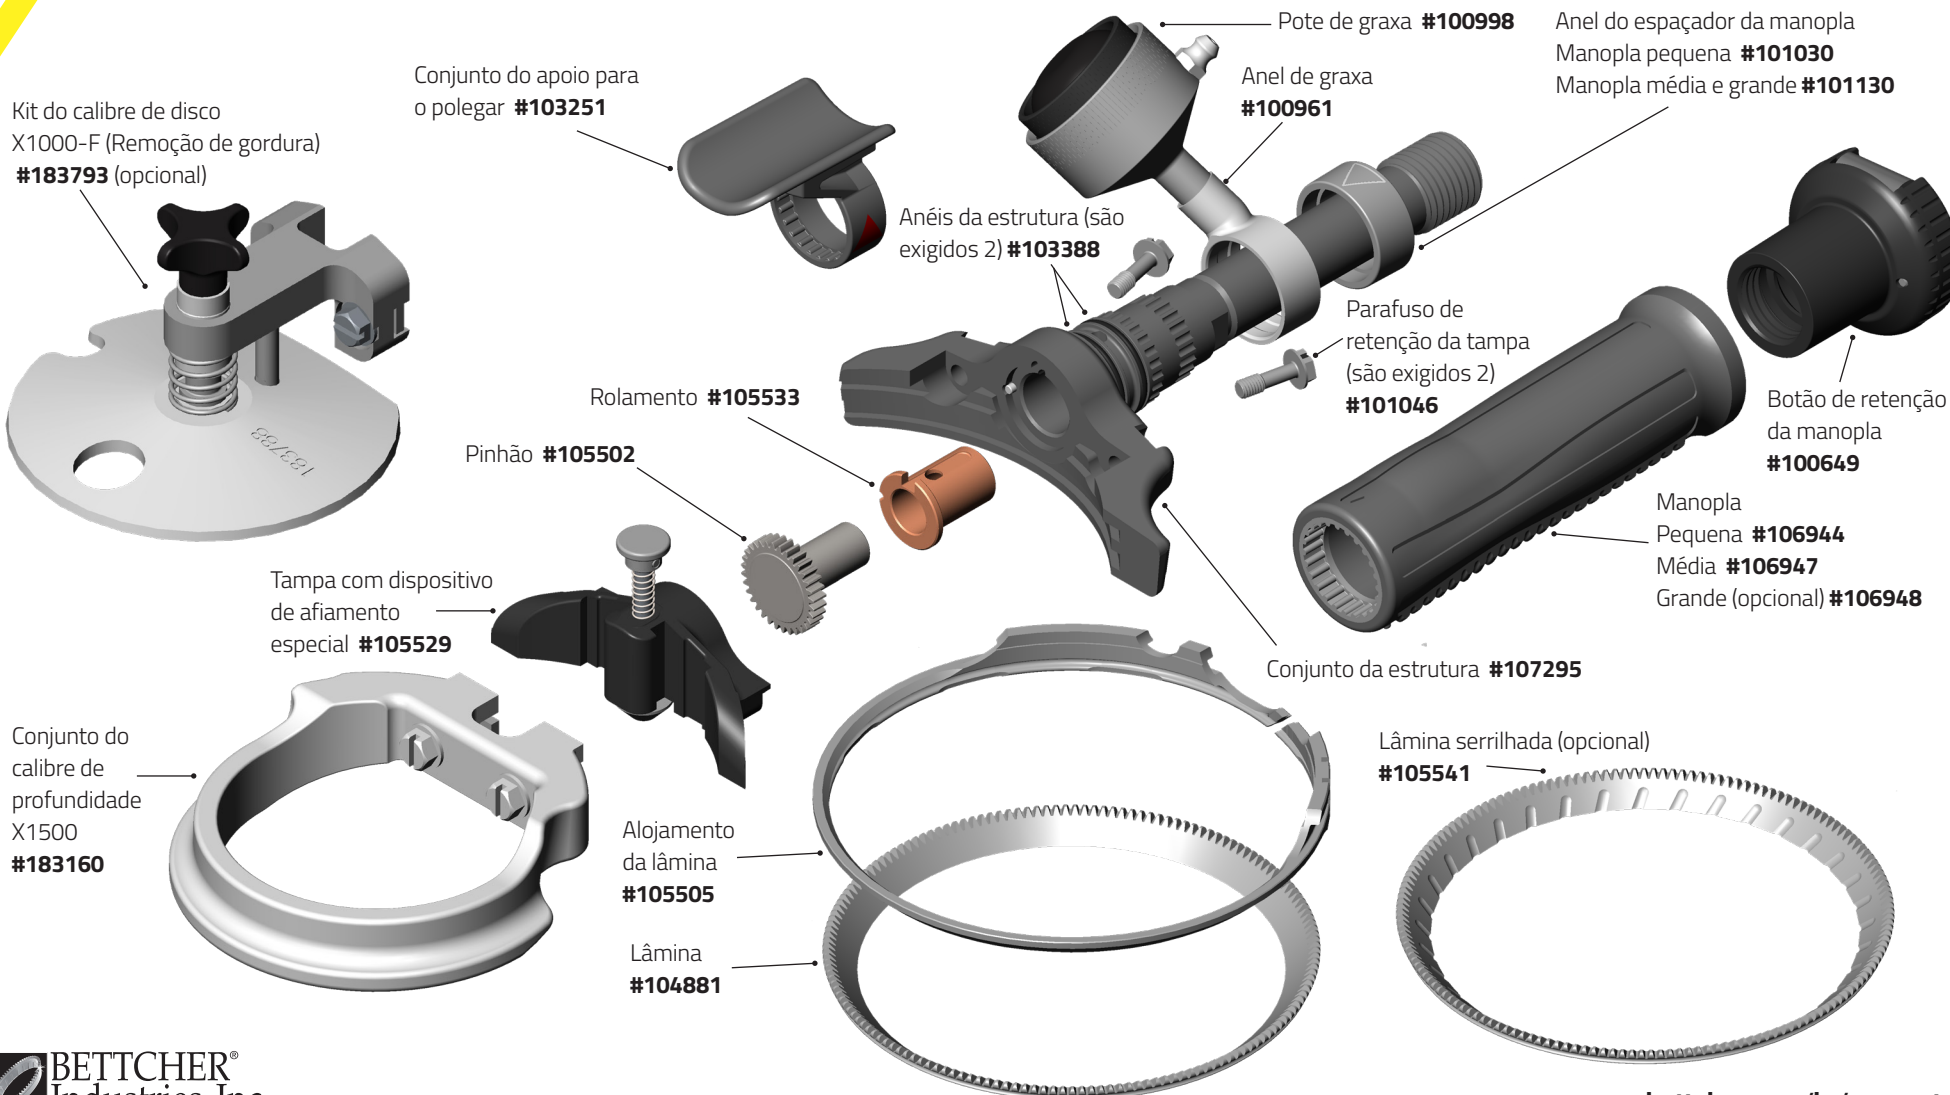

Parafuso de
retenção da tampa
(são exigidos 2)
#188017

Botão de retenção
da manopla
#100649

Manopla
Pequena #106944
Média #106947
Grande (opcional) #106948

Conjunto da estrutura #107296

Conjunto do
calibre de
profundidade
X1880
#183077

Tampa com dispositivo
de afiamento especial
#105489

Rolamento #105533

Pinhão #105443

Alojamento da
lâmina #105445

Lâmina
#105497

Lâmina serrilhada
X1850 (opcional)
#107053

Quantum Flex® X1000/X1500

Quantum Flex® X1300/X1400

Quantum Flex® - Peças e Acessórios

Peças opcionais e de reposição

Pote de Graxa

Somente anel do retentor **#101576**

Lâmpada **#163265**

Arruela **#123523**

Base e encaixe **#101089**

Pote de graxa (Pequena) **#101090**

- X1000-S (Remoção de pele) **#183792**
- X1000-F (Remoção de gordura) **#183793**
- X1000-N (Especial) **#184365**

Kit do calibre de disco:

- X1300-S (Remoção de pele) **#183794**
- X1300-F (Remoção de gordura) **#183795**
- X1300-K (Kebab) **#184993**