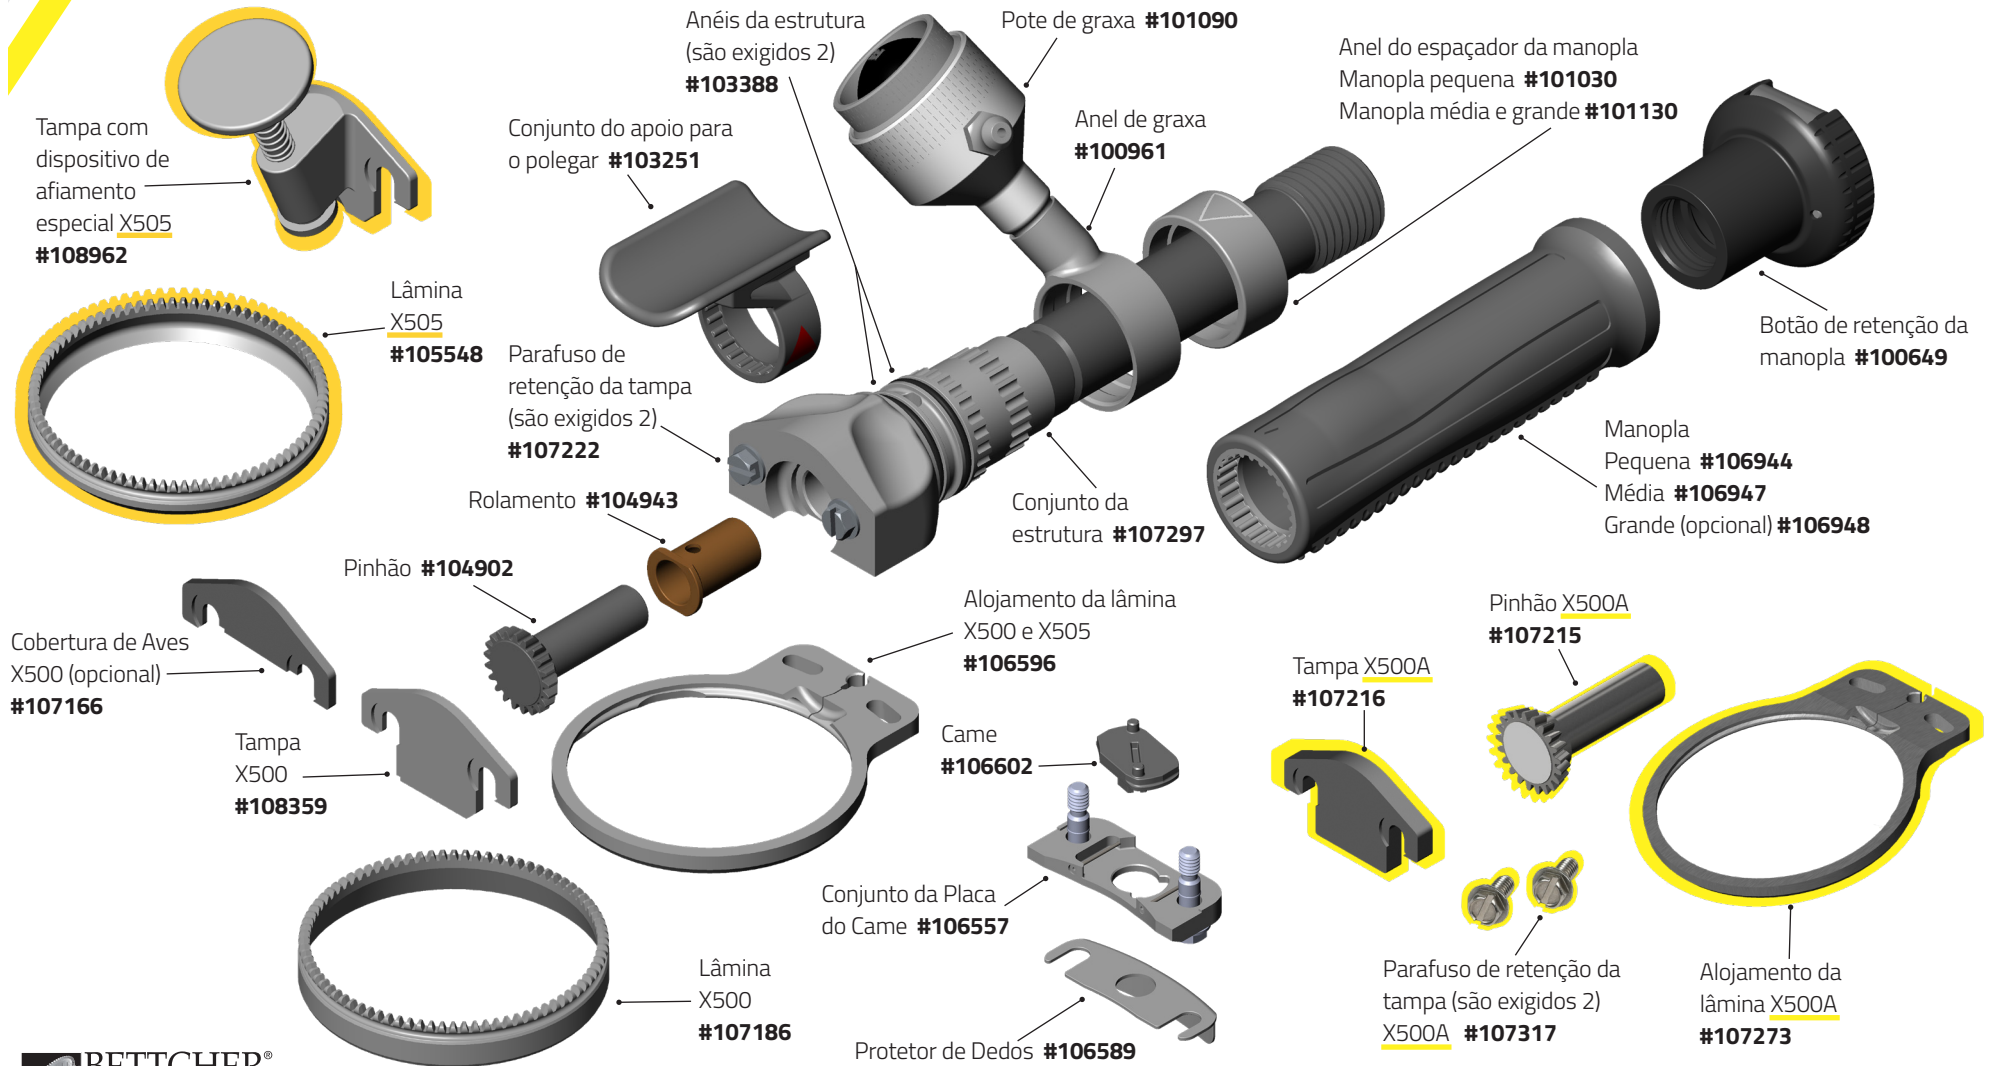

Quantum Flex® X500/X505/ X500A