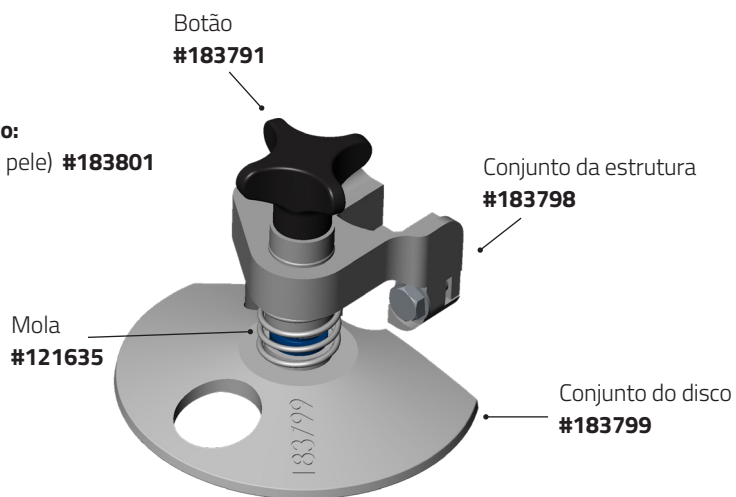

Pote de graxa (Grande) **#101316**

Conjunto da tira de mão do Whizard®

Conjunto da tira de mão do Whizard® **#103060**

Manopla (opcional)

Manopla grande **#106948 L**

Manoplas de Alumínio (Não mostrado)
Pequena **#107258**
Média **#107259**

Manopla (opcional)

Manopla pequena (azul) **#102996 S**

Manopla média (cinzento) **#106947 M**

Manopla grande (amarelo) **#100694 L**

Quantum Flex® - Peças e Acessórios

Peças opcionais e de reposição

Kit do calibre de disco:

- X1000-S (Remoção de pele) **#183792**
- X1000-F (Remoção de gordura) **#183793**
- X1000-N (Especial) **#184365**

Kit do calibre de disco:

- X1300-S (Remoção de pele) **#183794**
- X1300-F (Remoção de gordura) **#183795**
- X1300-K (Kebab) **#184993**

Quantum Flex® - Peças e Acessórios

Peças opcionais e de reposição

Kit do calibre de disco:
X850-S (Remoção de pele) **#183801**

Kit do calibre de disco:
X1850-K (Kebab) **#184479**