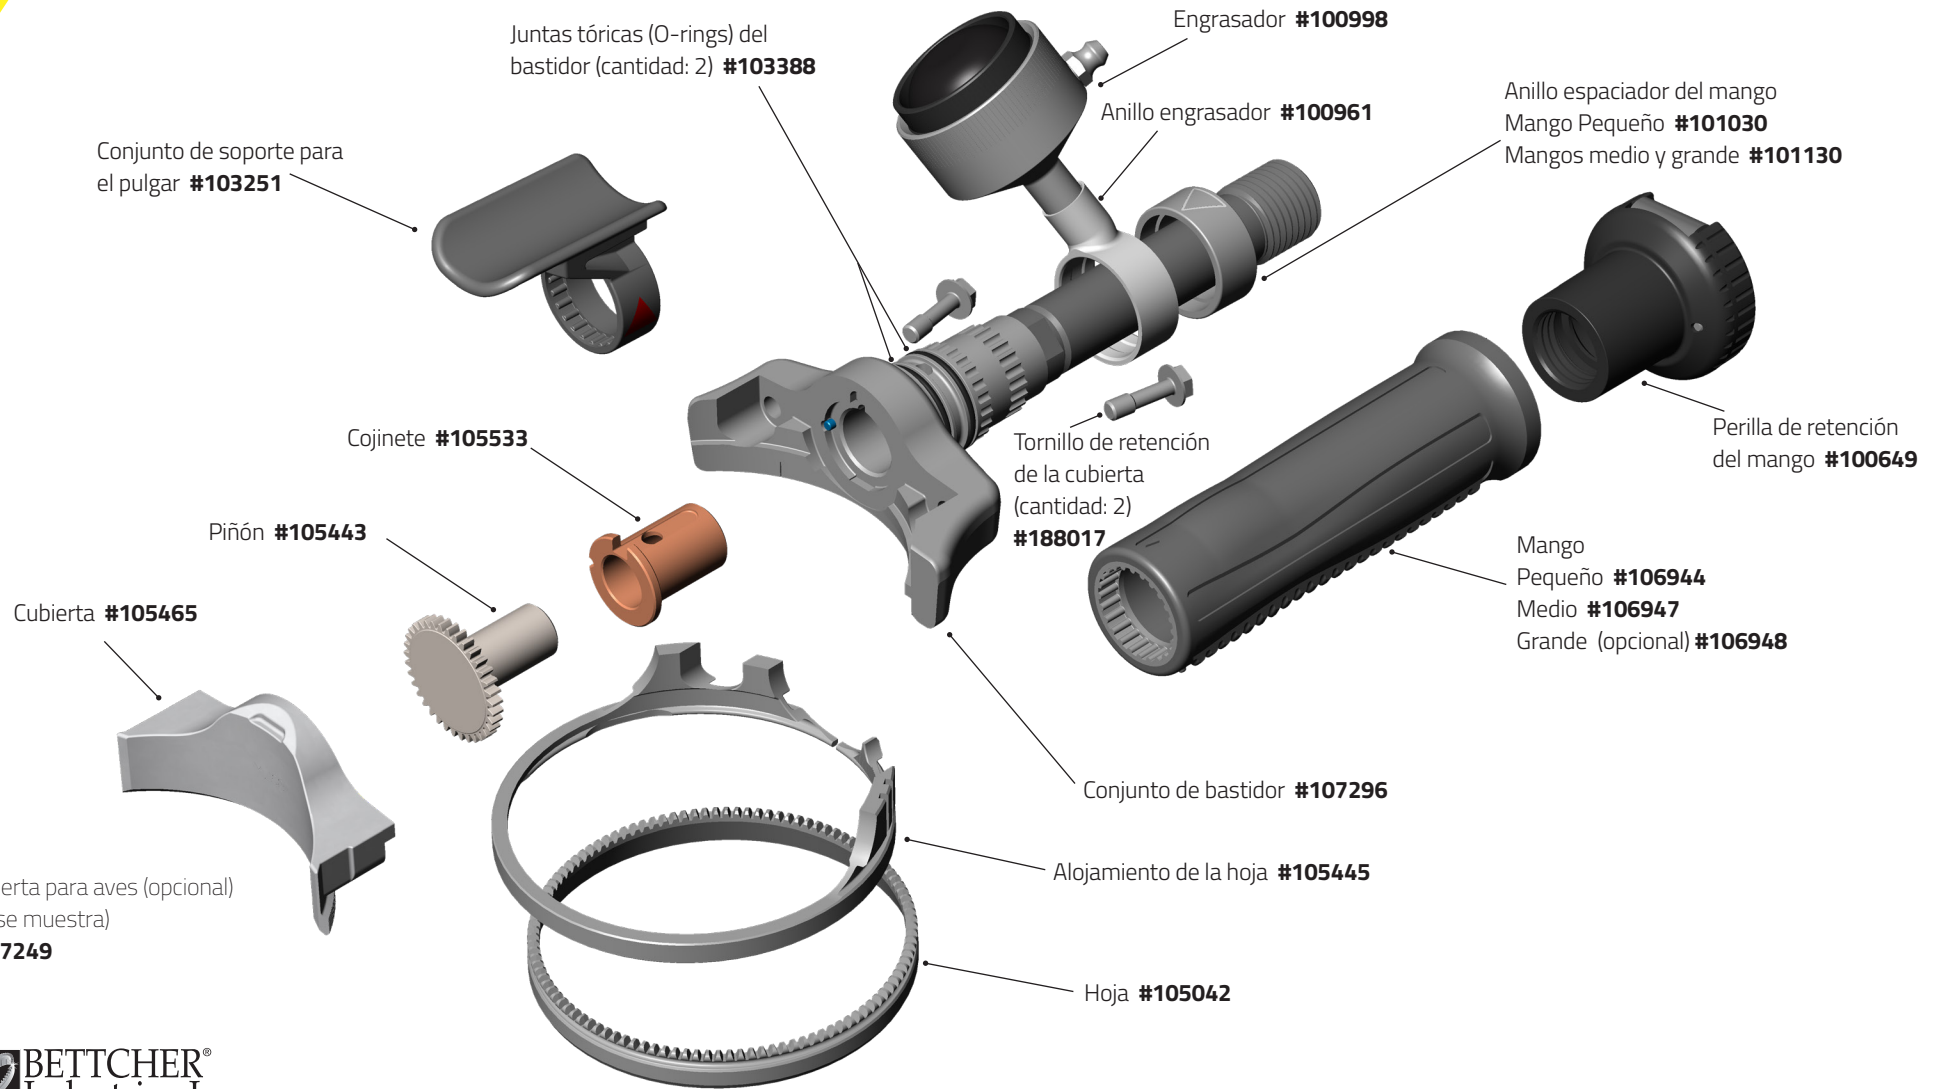

Quantum Flex® X750