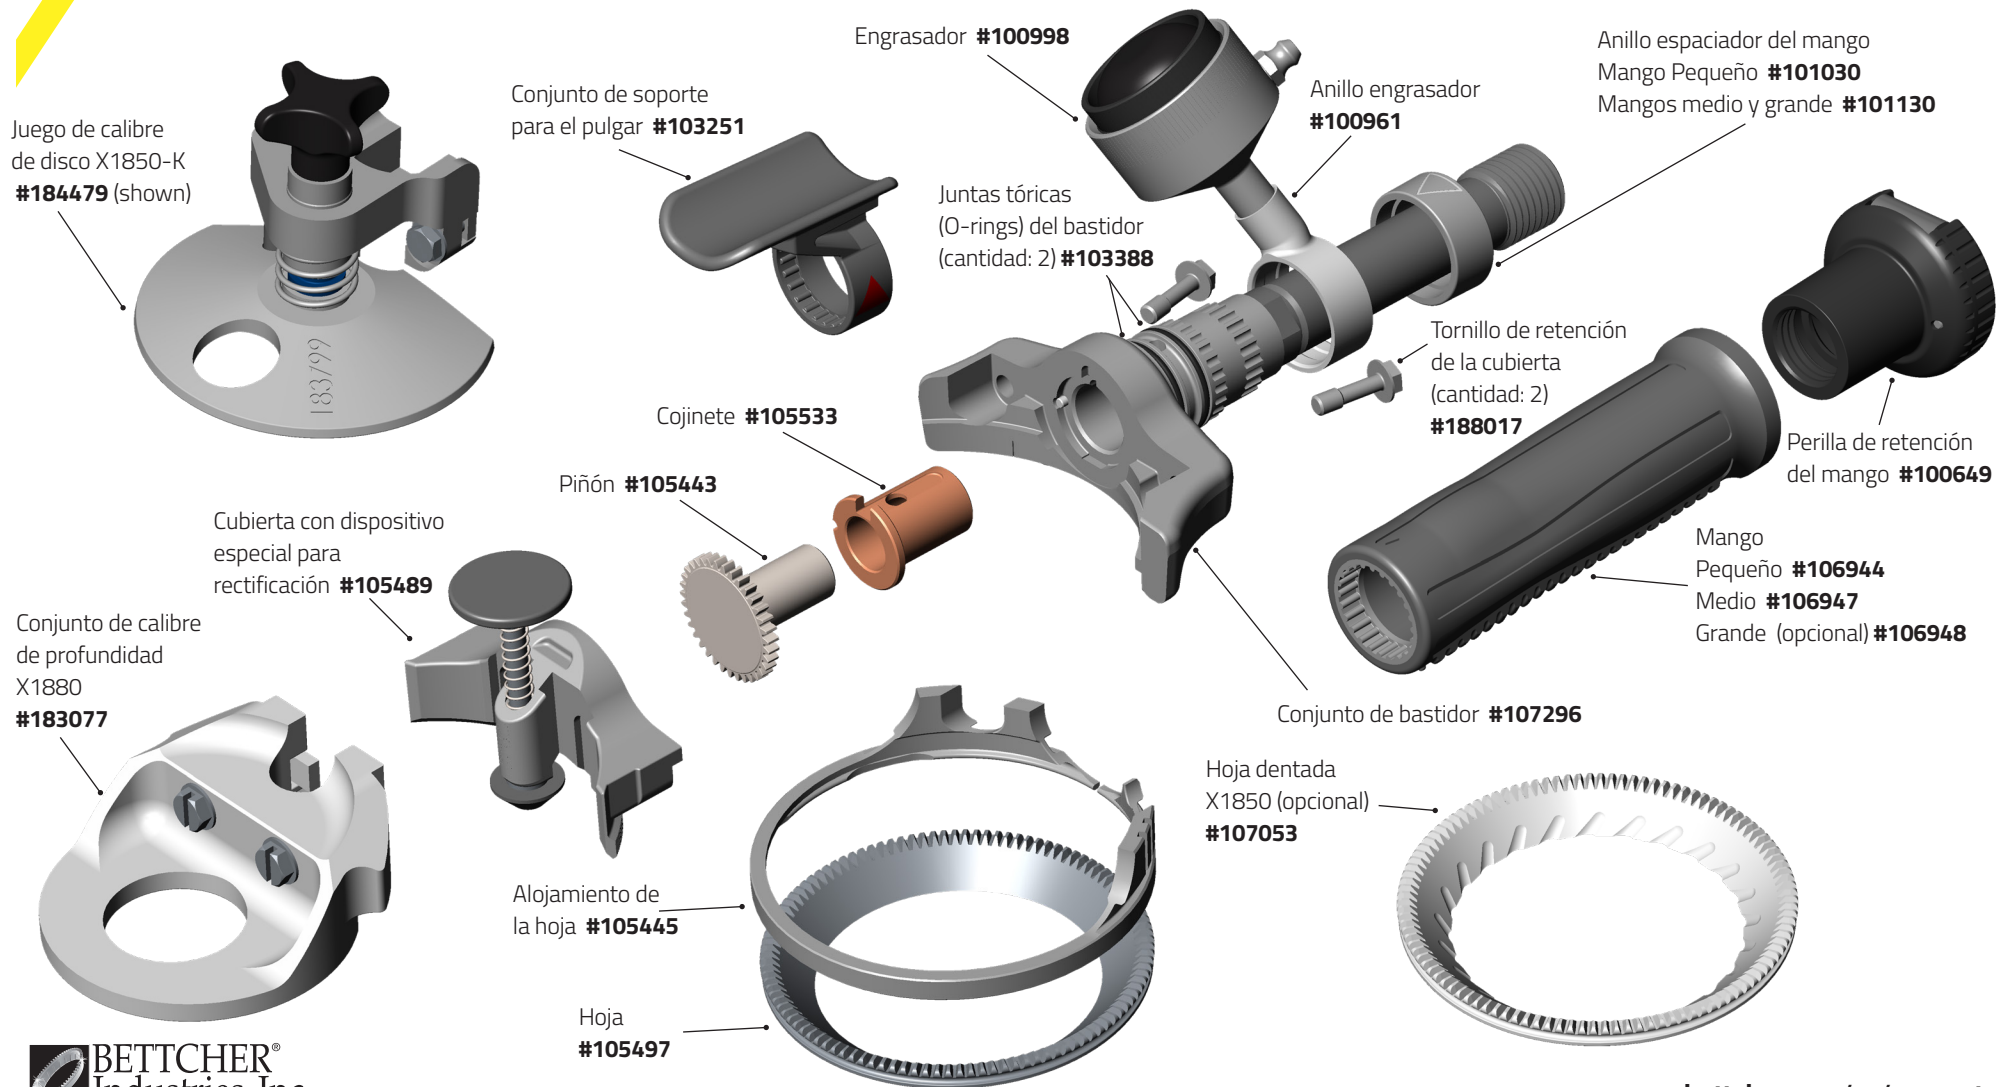

Quantum Flex® X1000/X1500

Quantum Flex® X1300/X1400

Quantum Flex® Piezas y Accesorios

Piezas Opcionales y Reemplazo

Engrasador

Anillo de retención
únicamente **#101576**

Bulbo **#163265**

Arandela **#123523**

Base y conexión
#101089

Engrasador (pequeño)
#101090

Anillo de retención
únicamente **#101577**

Bulbo y
arandela
#173208

Base y conexión
#100999

Engrasador (medio)
#100998

Anillo de retención
únicamente **#101578**

Bulbo y
arandela
#103216

Base y conexión
#101317

Engrasador (grande)
#101316

Conjunto de correa Whizard®

Conjunto de correa
Whizard® **#103060**

Mango (opcional)

Mango (grande)
#106948 L

Mangos de Aluminio (opcional)
(no se muestra)
Pequeño **#107258**
Medio **#107259**

Juego de calibre de disco:
X1850-K (Kebab) #184479