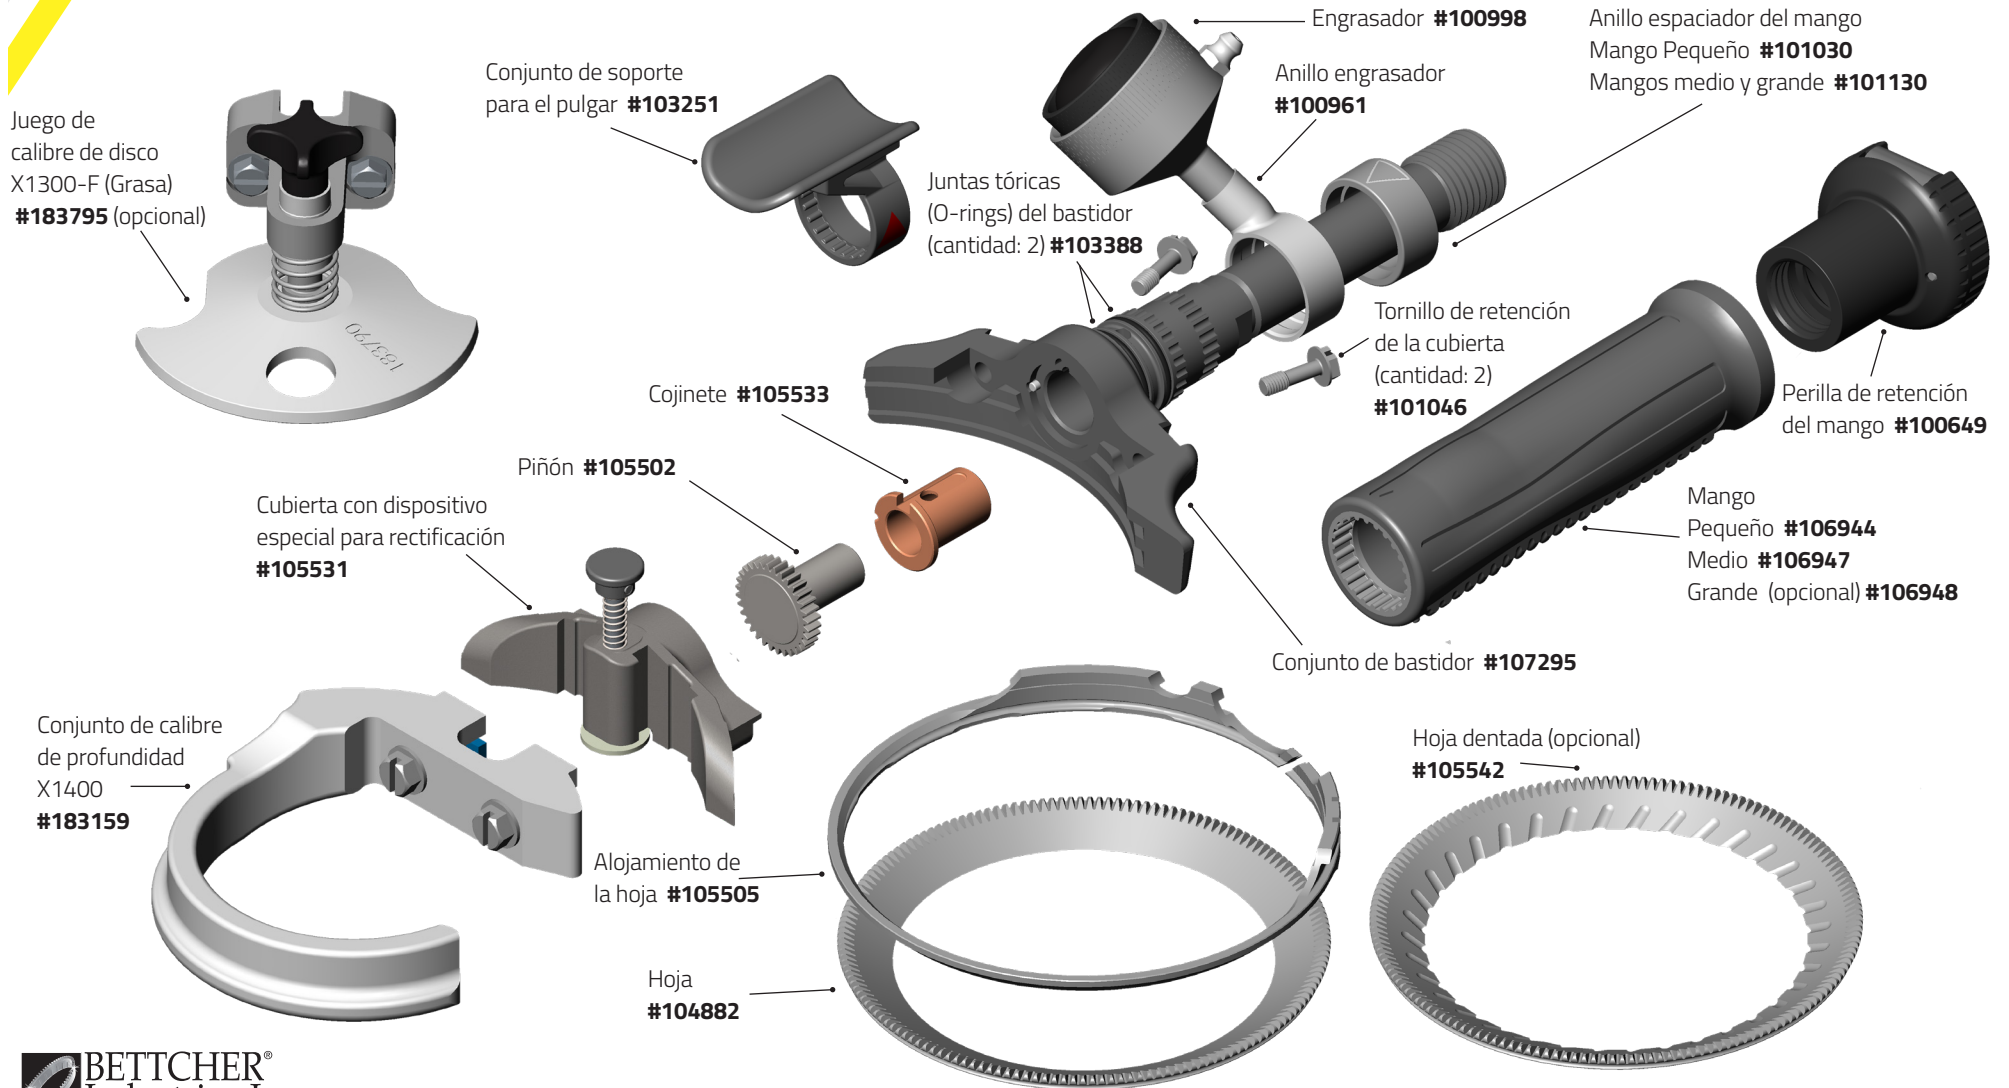

Quantum Flex® X350/X360

Quantum Flex® X440

Quantum Flex® X500/X505/ X500A

Quantum Flex® X564

Quantum Flex® X620/X625/ X620A

Quantum Flex® X750

Quantum Flex® X850/X880B & X880S

Quantum Flex® X1850/X1880

Quantum Flex® X1000/X1500

Quantum Flex® X1300/X1400

Quantum Flex® Piezas y Accesorios

Piezas Opcionales y Reemplazo

Engrasador

Anillo de retención
únicamente **#101576**

Bulbo **#163265**

Arandela **#123523**

Base y conexión
#101089

Engrasador (pequeño)
#101090

Anillo de retención
únicamente **#101577**

Bulbo y
arandela
#173208

Base y conexión
#100999

Engrasador (medio)
#100998

Anillo de retención
únicamente **#101578**

Juego de calibre de disco:
X1850-K (Kebab) #184479