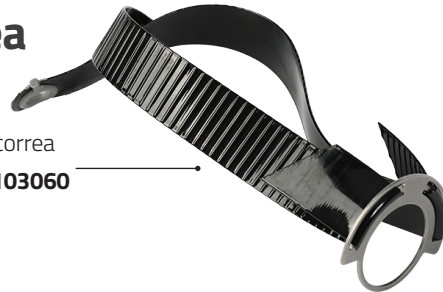

Quantum Flex® X1000/X1500

Quantum Flex® X1300/X1400

Quantum Flex® Piezas y Accesorios

Piezas Opcionales y Reemplazo

Engrasador

Anillo de retención
únicamente **#101576**

Bulbo **#163265**

Arandela **#123523**

Base y conexión
#101089

Engrasador (pequeño)
#101090

Anillo de retención
únicamente **#101577**

Bulbo y
arandela
#173208

Base y conexión
#100999

Engrasador (medio)
#100998

Anillo de retención
únicamente **#101578**

Bulbo y
arandela
#103216

Base y conexión
#101317

Engrasador (grande)
#101316

Conjunto de correa Whizard®

Conjunto de correa
Whizard® **#103060**

Mango (opcional)

Mango (grande)
#106948 L

Mangos de Aluminio (opcional)
(no se muestra)
Pequeño **#107258**
Medio **#107259**

Mango (opcional)

Mango azul (pequeño) **#102996** S
Mango gris (medio) **#106947** M
Mango amarillo (grande) **#100694** L

Quantum Flex® Piezas y Accesorios

Piezas Opcionales y Reemplazo

Juego de calibre de disco:
 X1000-S (Desollador) #183792
 X1000-F (Grasa) #183793
 X1000-N (Especial) #184365