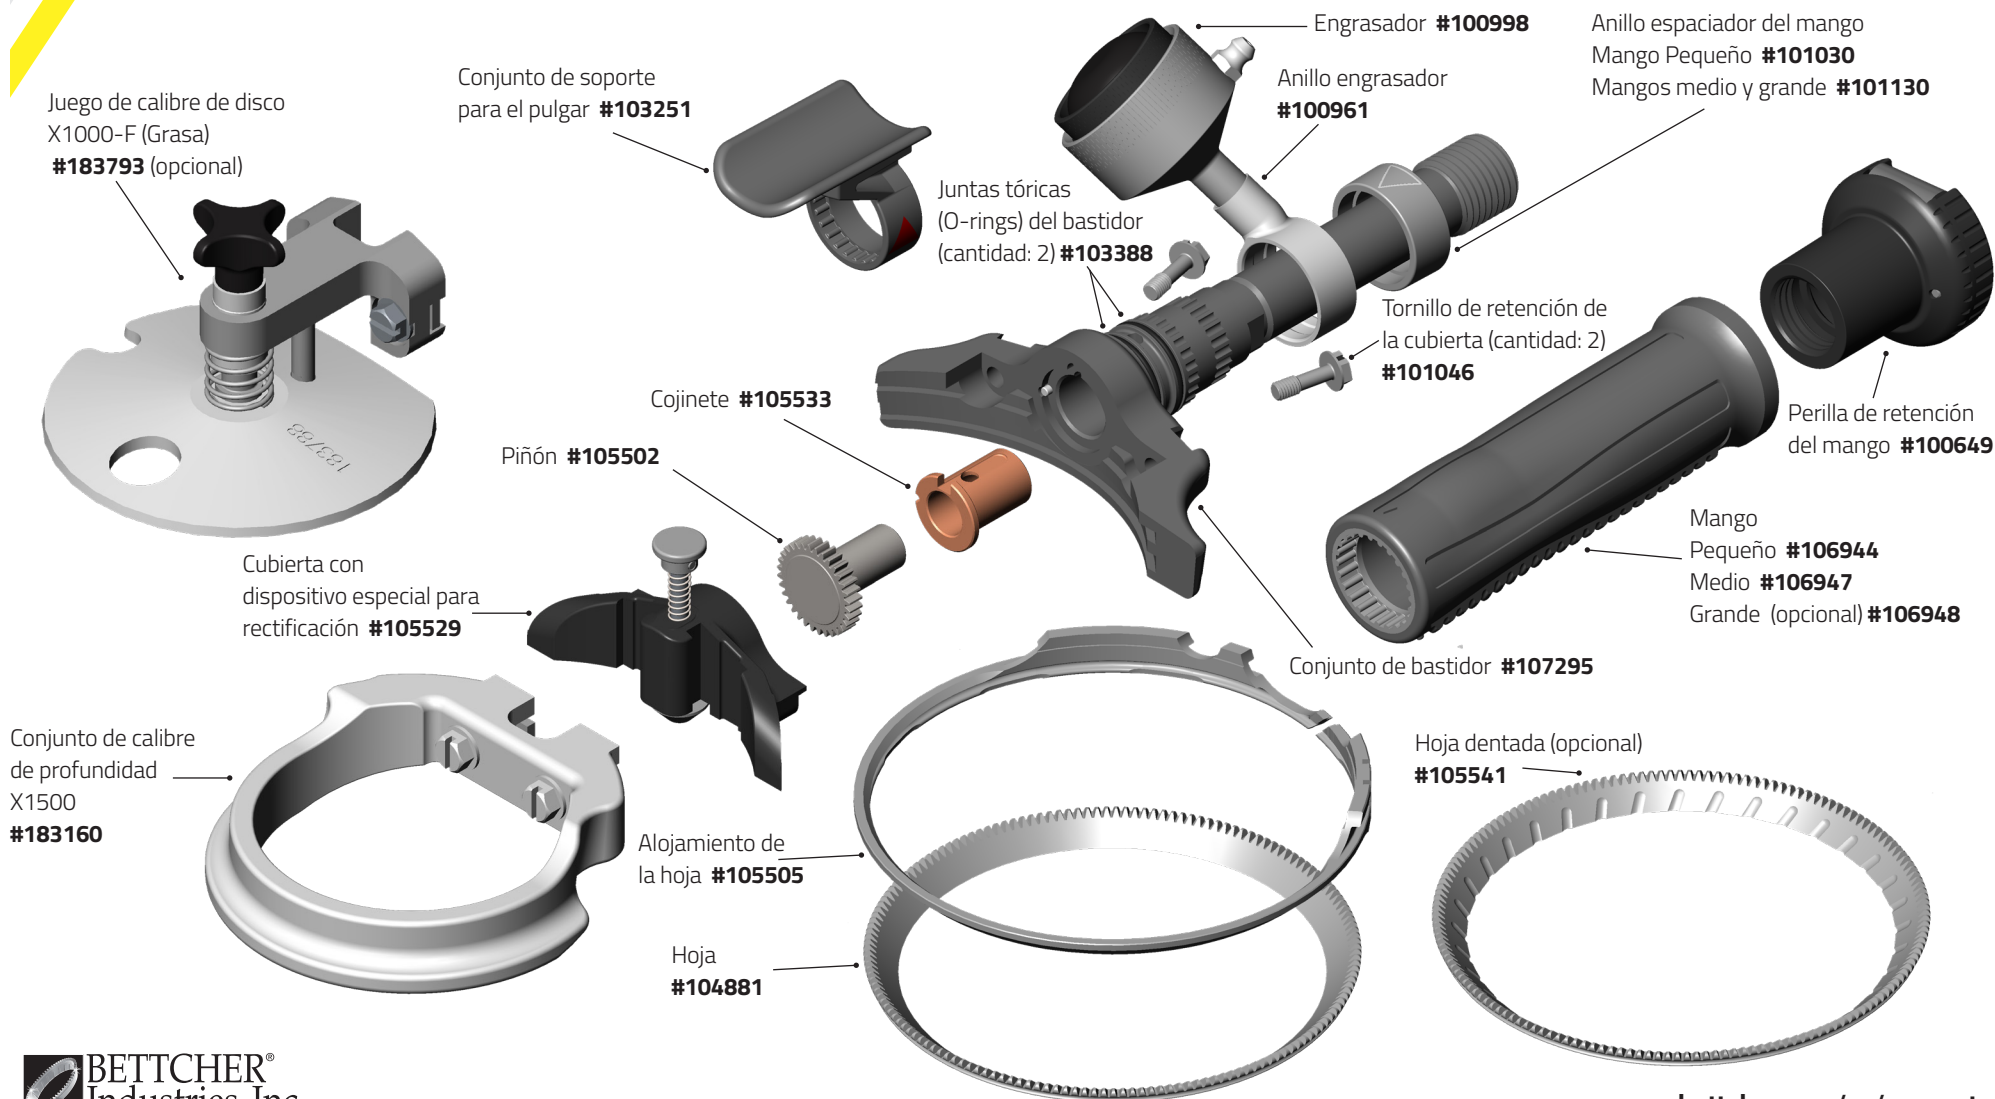

Quantum Flex® X1000/X1500

Quantum Flex® X1300/X1400

Quantum Flex® Piezas y Accesorios

Piezas Opcionales y Reemplazo

Engrasador

Anillo de retención
únicamente **#101576**

Bulbo **#163265**

Arandela **#123523**

Base y conexión
#101089

Engrasador (pequeño)
#101090

Anillo de retención
únicamente **#101577**

Bulbo y
arandela
#173208

Base y conexión
#100999

Engrasador (medio)
#100998

Anillo de retención
únicamente **#101578**

Bulbo y
arandela
#103216

Base y conexión
#101317

Engrasador (grande)
#101316

Conjunto de correa Whizard®

Conjunto de correa
Whizard® **#103060**

Mango (opcional)

Mango (grande)
#106948 L

Mangos de Aluminio (opcional)
(no se muestra)
Pequeño **#107258**
Medio **#107259**

Juego de calibre de disco:
X1850-K (Kebab) #184479