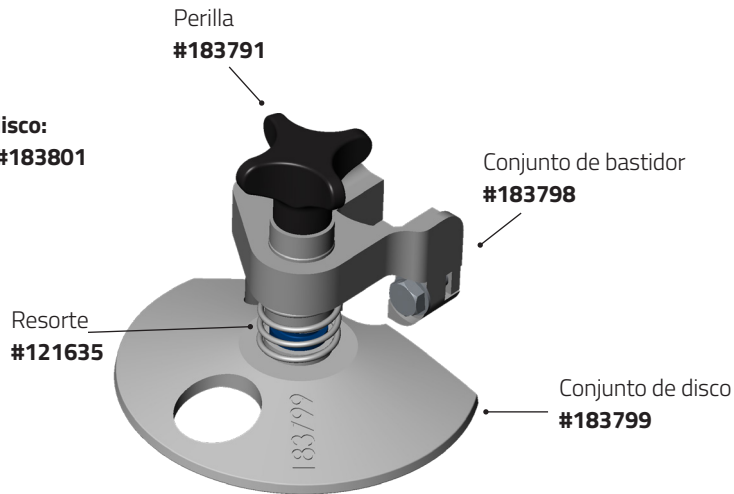

Bulbo y
arandela
#103216

Base y conexión
#101317

Engrasador (grande)
#101316

Conjunto de correa Whizard®

Conjunto de correa
Whizard® **#103060**

Mango (opcional)

Mango (grande)
#106948 L

Mangos de Aluminio (opcional)
(no se muestra)
Pequeño **#107258**
Medio **#107259**

Mango (opcional)

Mango azul (pequeño) **#102996** S
Mango gris (medio) **#106947** M
Mango amarillo (grande) **#100694** L

Quantum Flex® Piezas y Accesorios

Piezas Opcionales y Reemplazo

Juego de calibre de disco:
 X1000-S (Desollador) #183792
 X1000-F (Grasa) #183793
 X1000-N (Especial) #184365

Juego de calibre de disco:
 X1300-S (Desollador) #183794
 X1300-F (Grasa) #183795
 X1300-K (Kebab) #184993

Quantum Flex® Piezas y Accesorios

Piezas Opcionales y Reemplazo

Juego de calibre de disco:
X850-S (Desollador) #183801

Juego de calibre de disco:
X1850-K (Kebab) #184479