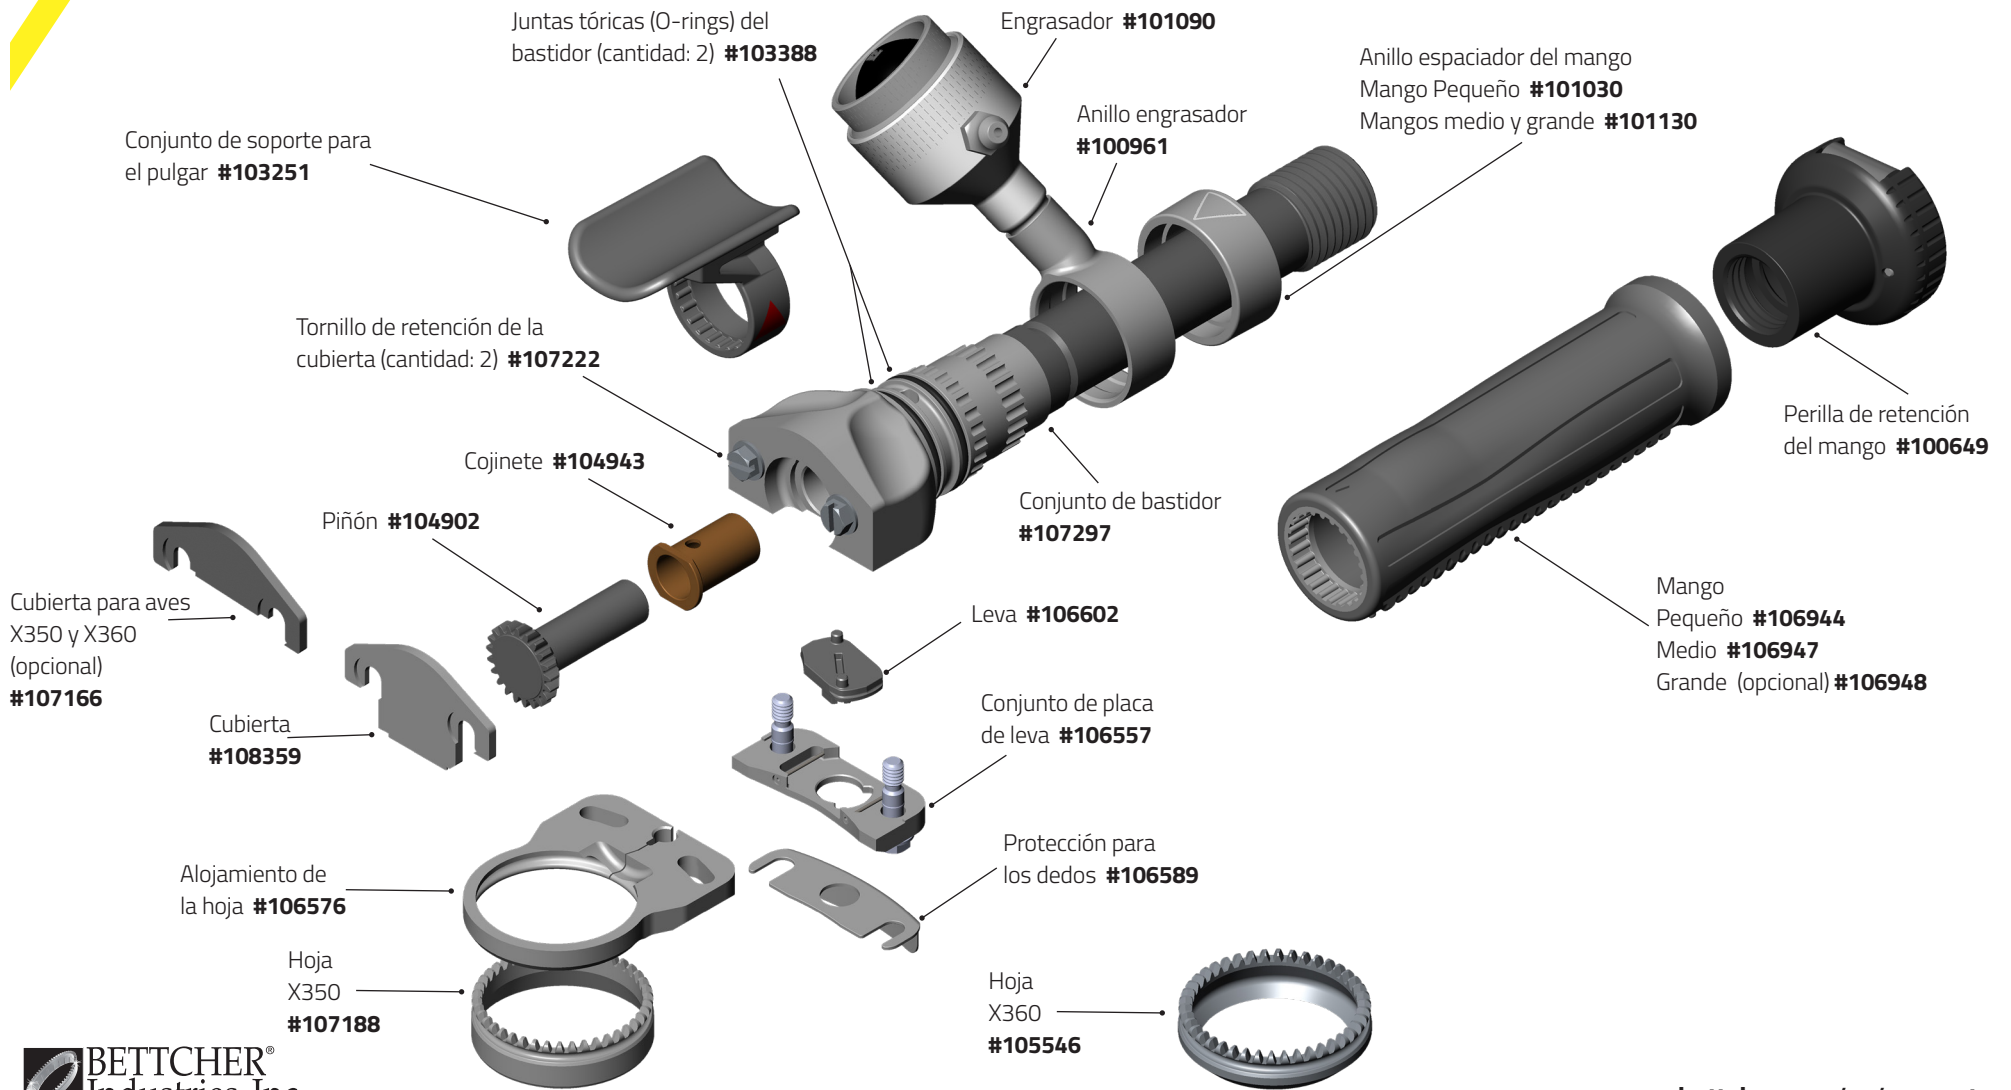

Quantum Flex® X350/X360

Quantum Flex® X440

Quantum Flex® X500/X505/ X500A

Quantum Flex® X564

Quantum Flex® X620/X625/ X620A

Quantum Flex® X750

Quantum Flex® X850/X880B & X880S

Quantum Flex® X1850/X1880

Quantum Flex® X1000/X1500

Quantum Flex® X1300/X1400

Quantum Flex® Piezas y Accesorios

Piezas Opcionales y Reemplazo

Engrasador

Anillo de retención
únicamente **#101576**

Bulbo **#163265**

Arandela **#123523**

Base y conexión
#101089

Engrasador (pequeño)
#101090

Anillo de retención
únicamente **#101577**

Bulbo y
arandela
#173208

Base y conexión
#100999

Engrasador (medio)
#100998

Anillo de retención
únicamente **#101578**

Bulbo y
arandela
#103216

Base y conexión
#101317

Engrasador (grande)
#101316

Conjunto de correa Whizard®

Conjunto de correa
Whizard® **#103060**

Mango (opcional)

Mango (grande)
#106948 L

Mangos de Aluminio (opcional)
(no se muestra)
Pequeño **#107258**
Medio **#107259**