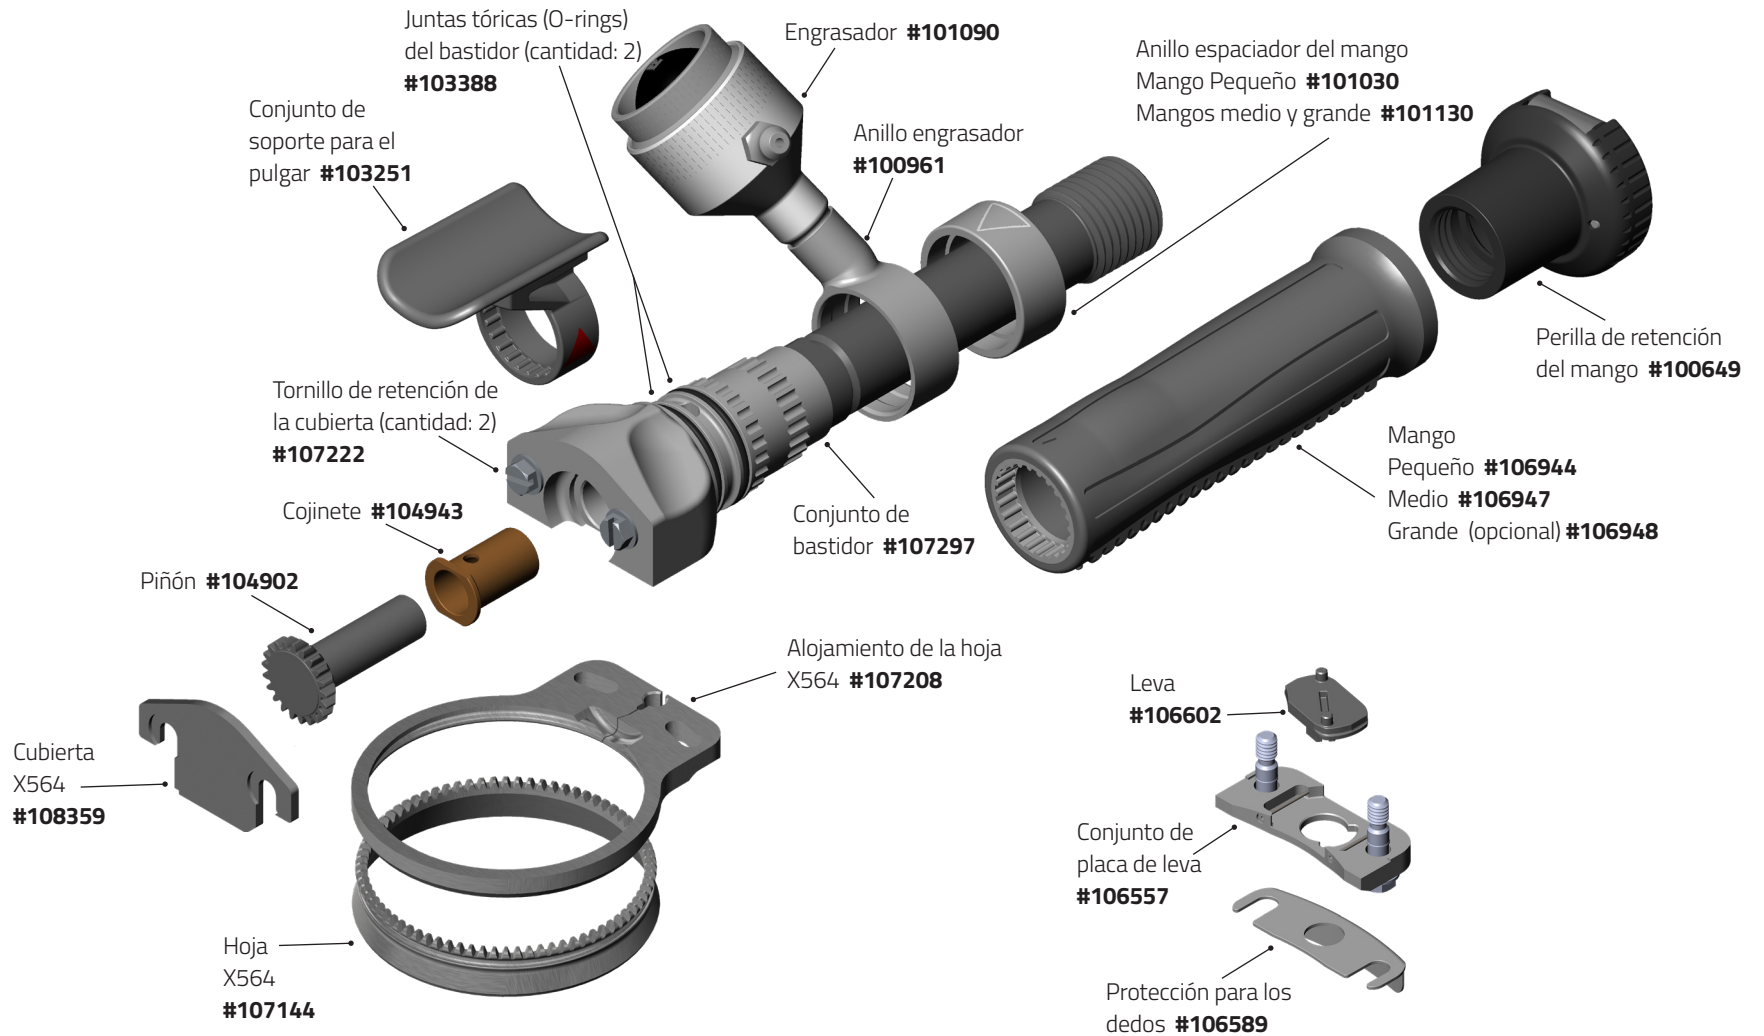

Quantum Flex® X564