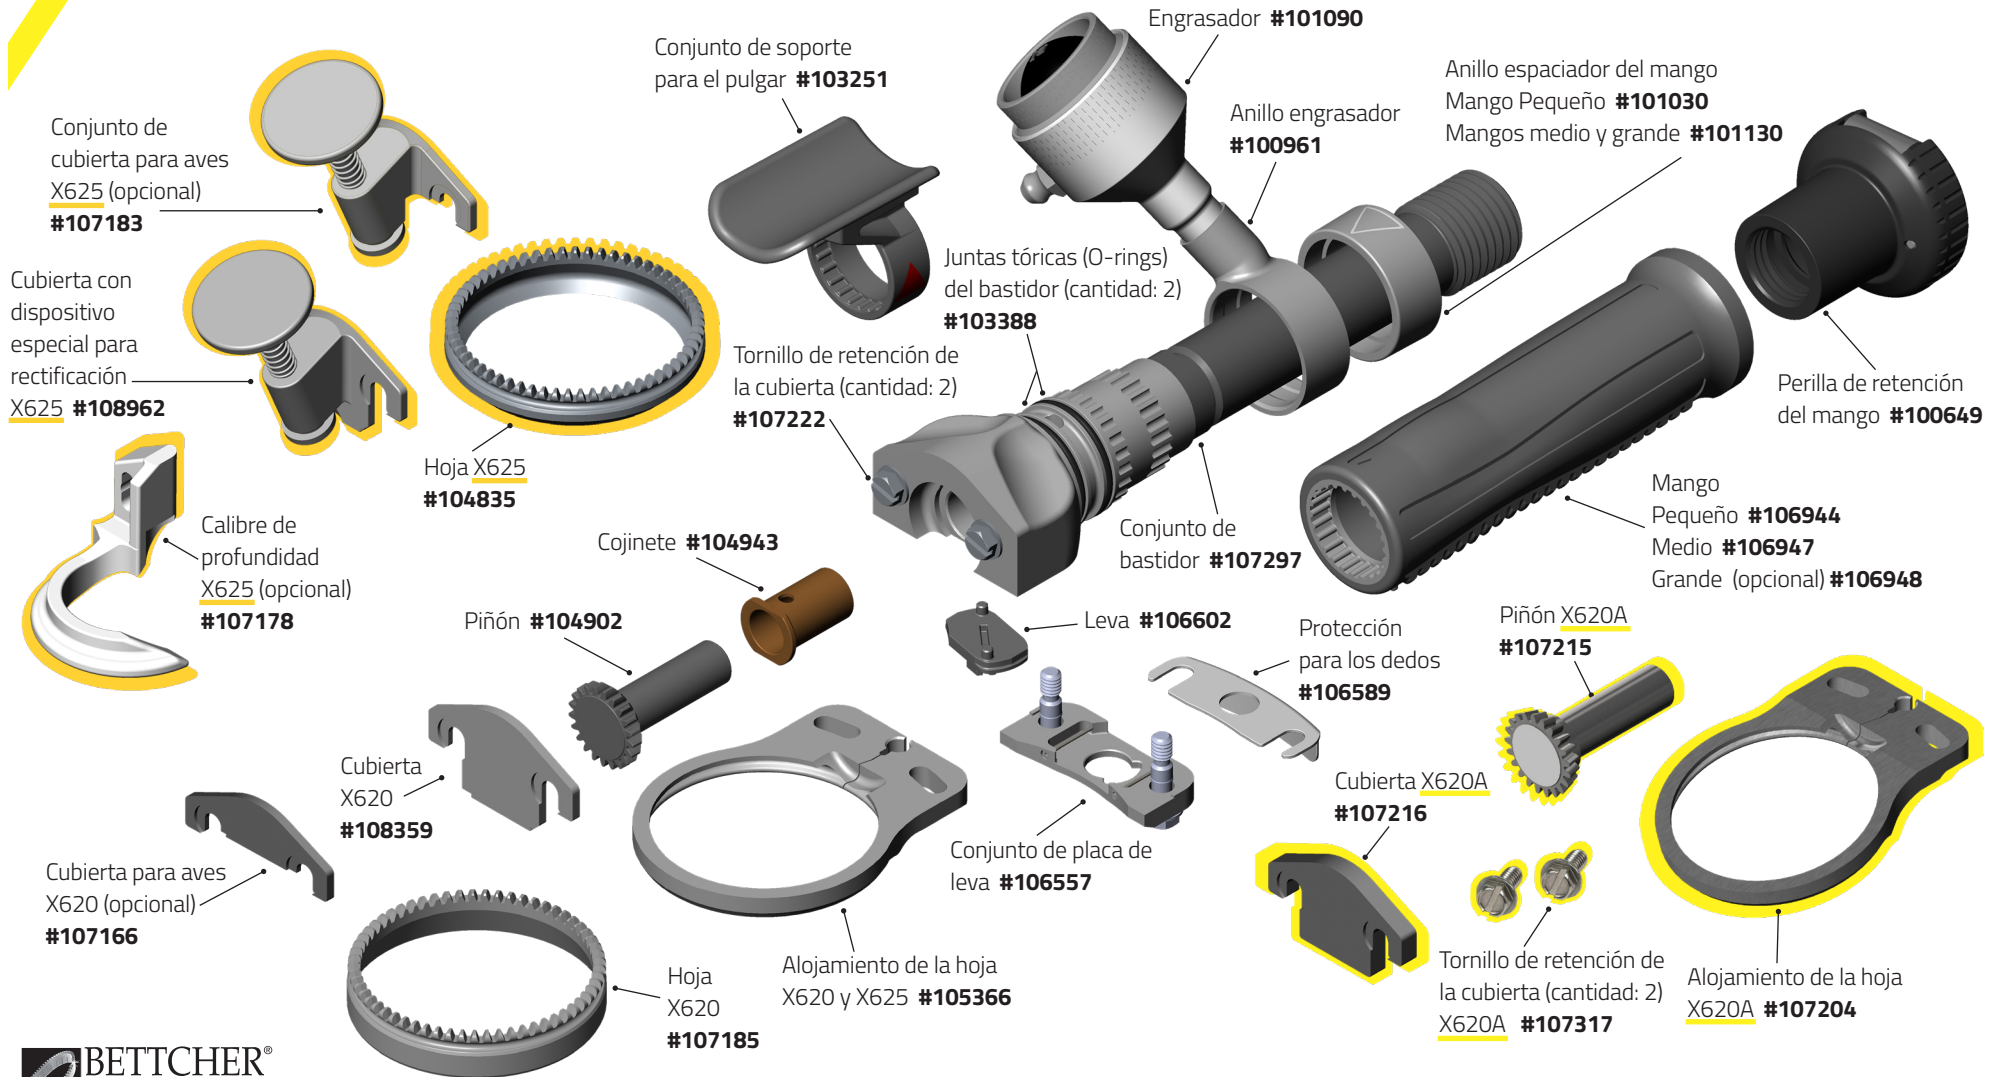

Quantum Flex® X350/X360

Quantum Flex® X440

Quantum Flex® X500/X505/ X500A

Quantum Flex® X564

Quantum Flex® X620/X625/ X620A

Quantum Flex® X750

Quantum Flex® X850/X880B & X880S

Quantum Flex® X1850/X1880

Quantum Flex® X1000/X1500

Quantum Flex® X1300/X1400

Quantum Flex® Piezas y Accesorios

Piezas Opcionales y Reemplazo

Engrasador

Anillo de retención
únicamente **#101576**

Bulbo **#163265**

Arandela **#123523**

Base y conexión
#101089

Engrasador (pequeño)
#101090

Anillo de retención
únicamente **#101577**

Bulbo y
arandela
#173208

Base y conexión
#100999

Engrasador (medio)
#100998

Anillo de retención
únicamente **#101578**

Bulbo y
arandela
#103216

Base y conexión
#101317

Engrasador (grande)
#101316

Conjunto de correa Whizard®

Conjunto de correa
Whizard® **#103060**

Mango (opcional)

Mango (grande)
#106948 L

Mangos de Aluminio (opcional)
(no se muestra)
Pequeño **#107258**
Medio **#107259**