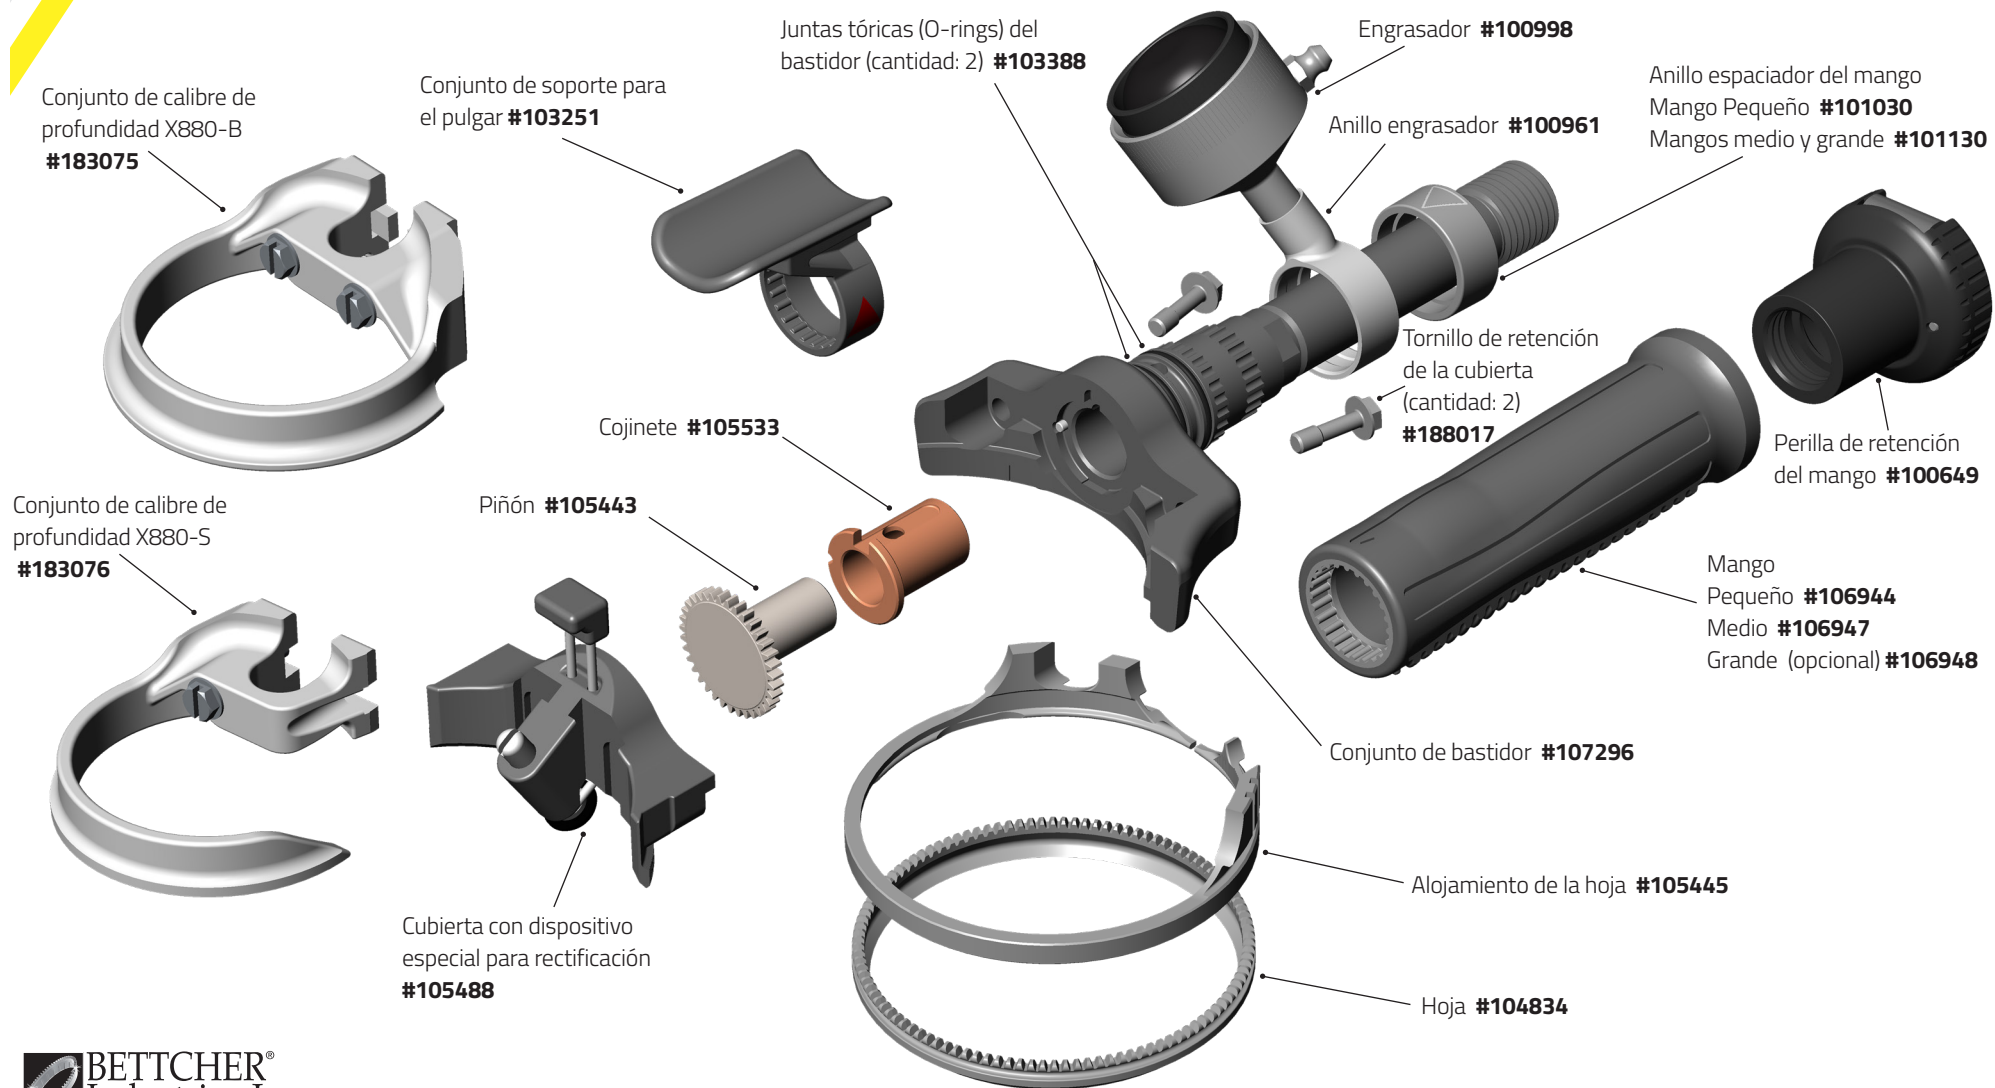

Quantum Flex® X850/X880B & X880S