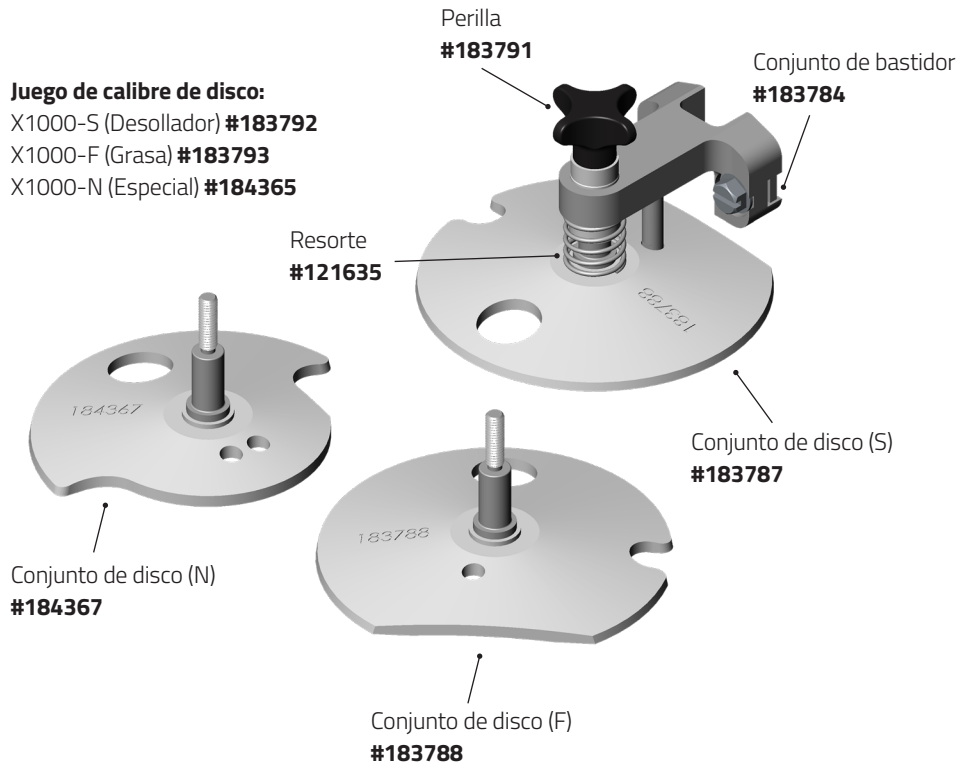

Bulbo y
arandela
#103216

Base y conexión
#101317

Engrasador (grande)
#101316

Conjunto de correa Whizard®

Conjunto de correa
Whizard® **#103060**

Mango (opcional)

Mango (grande)
#106948 L

Mangos de Aluminio (opcional)
(no se muestra)
Pequeño **#107258**
Medio **#107259**

Mango (opcional)

Mango azul (pequeño) **#102996** S
Mango gris (medio) **#106947** M
Mango amarillo (grande) **#100694** L

Quantum Flex® Piezas y Accesorios

Piezas Opcionales y Reemplazo

Juego de calibre de disco:
 X1000-S (Desollador) #183792
 X1000-F (Grasa) #183793
 X1000-N (Especial) #184365

Juego de calibre de disco:
 X1300-S (Desollador) #183794
 X1300-F (Grasa) #183795
 X1300-K (Kebab) #184993

Quantum Flex® Piezas y Accesorios

Piezas Opcionales y Reemplazo

Juego de calibre de disco:
X850-S (Desollador) #183801

Juego de calibre de disco:
X1850-K (Kebab) #184479