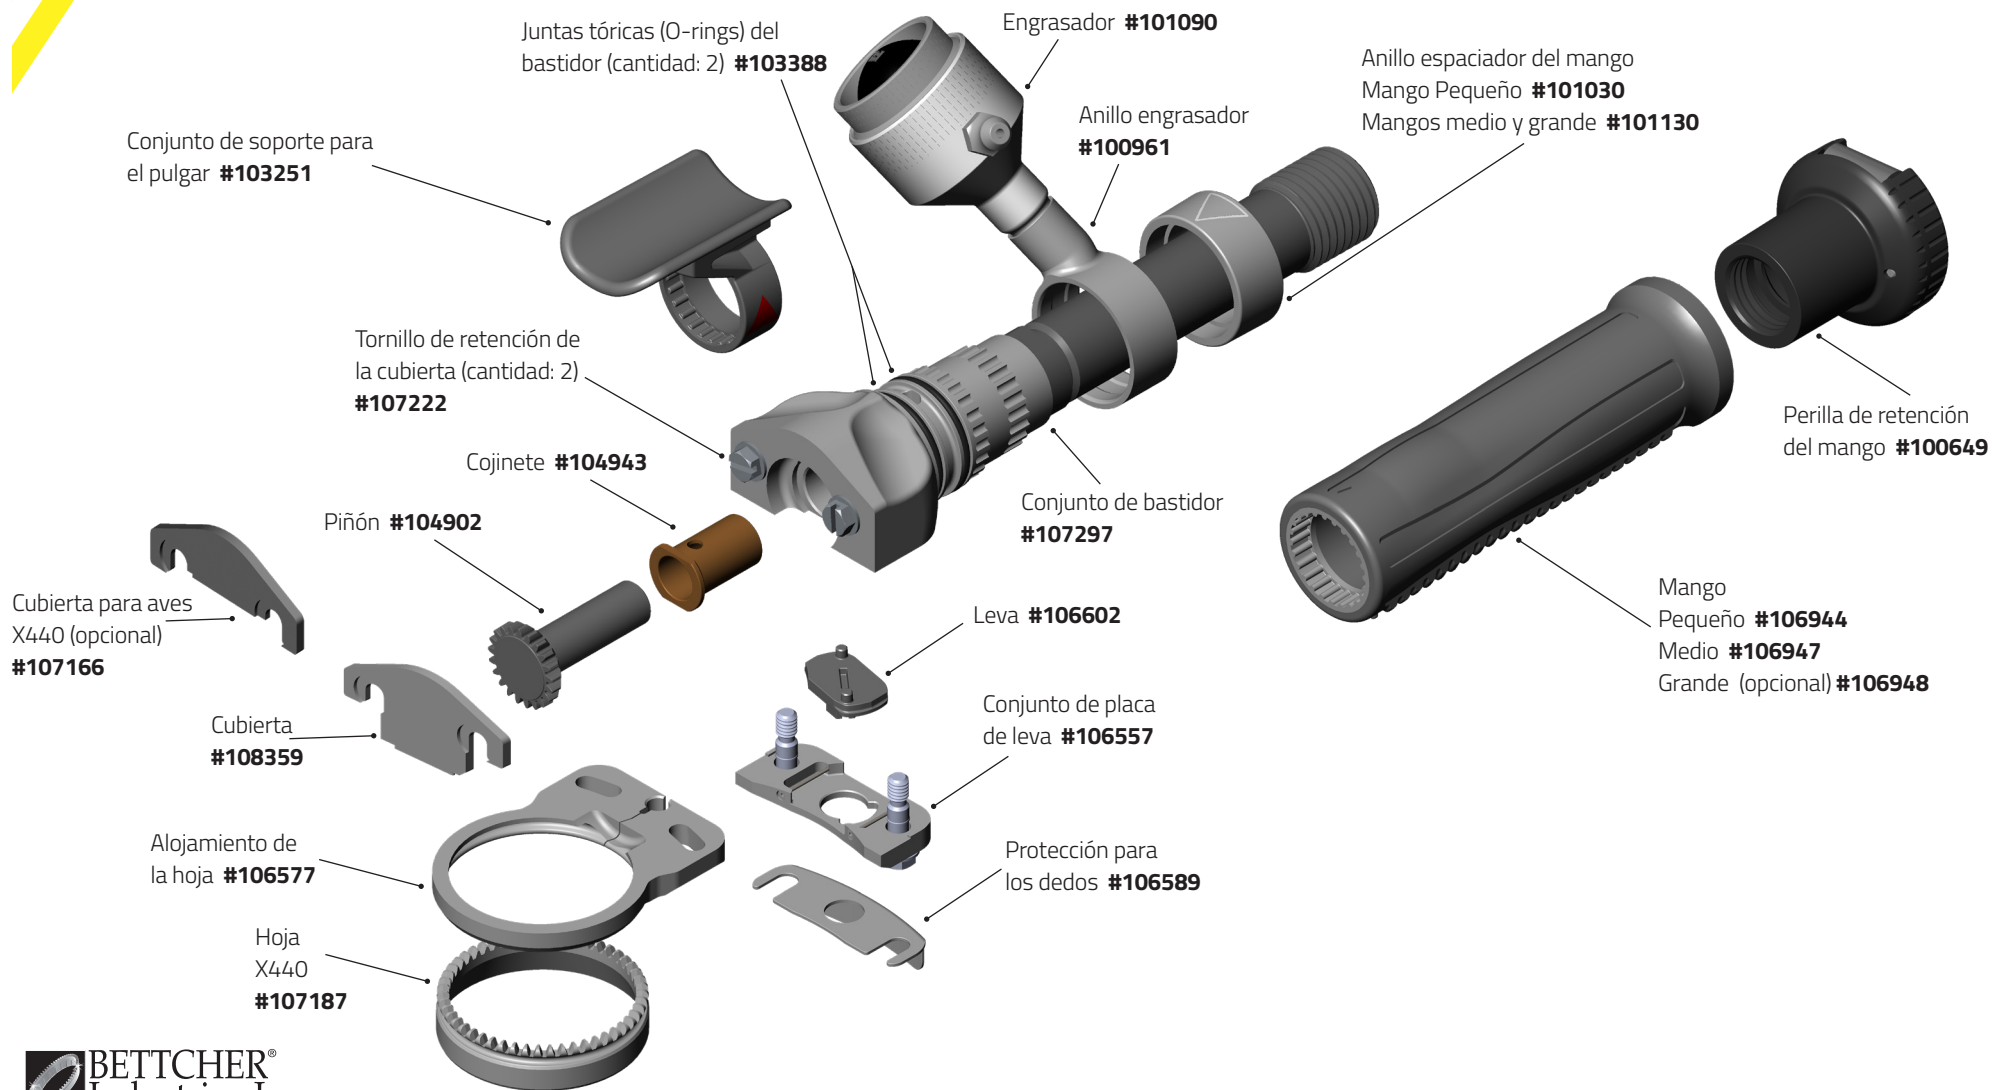

Quantum Flex® X350/X360

Quantum Flex® X440

Quantum Flex® X500/X505/ X500A

Quantum Flex® X564

Quantum Flex® X620/X625/ X620A

Quantum Flex® X750

Quantum Flex® X850/X880B & X880S

Quantum Flex® X1850/X1880

Quantum Flex® X1000/X1500

Quantum Flex® X1300/X1400

Quantum Flex® Piezas y Accesorios

Piezas Opcionales y Reemplazo

Engrasador

Anillo de retención
únicamente **#101576**

Bulbo **#163265**

Arandela **#123523**

Base y conexión
#101089

Engrasador (pequeño)
#101090

Anillo de retención
únicamente **#101577**

Bulbo y
arandela
#173208

Base y conexión
#100999

Engrasador (medio)
#100998

Anillo de retención
únicamente **#101578**

Bulbo y
arandela
#103216

Base y conexión
#101317

Engrasador (grande)
#101316

Conjunto de correa Whizard®

Conjunto de correa
Whizard® **#103060**

Mango (opcional)

Mango (grande)
#106948 L

Mangos de Aluminio (opcional)
(no se muestra)
Pequeño **#107258**
Medio **#107259**