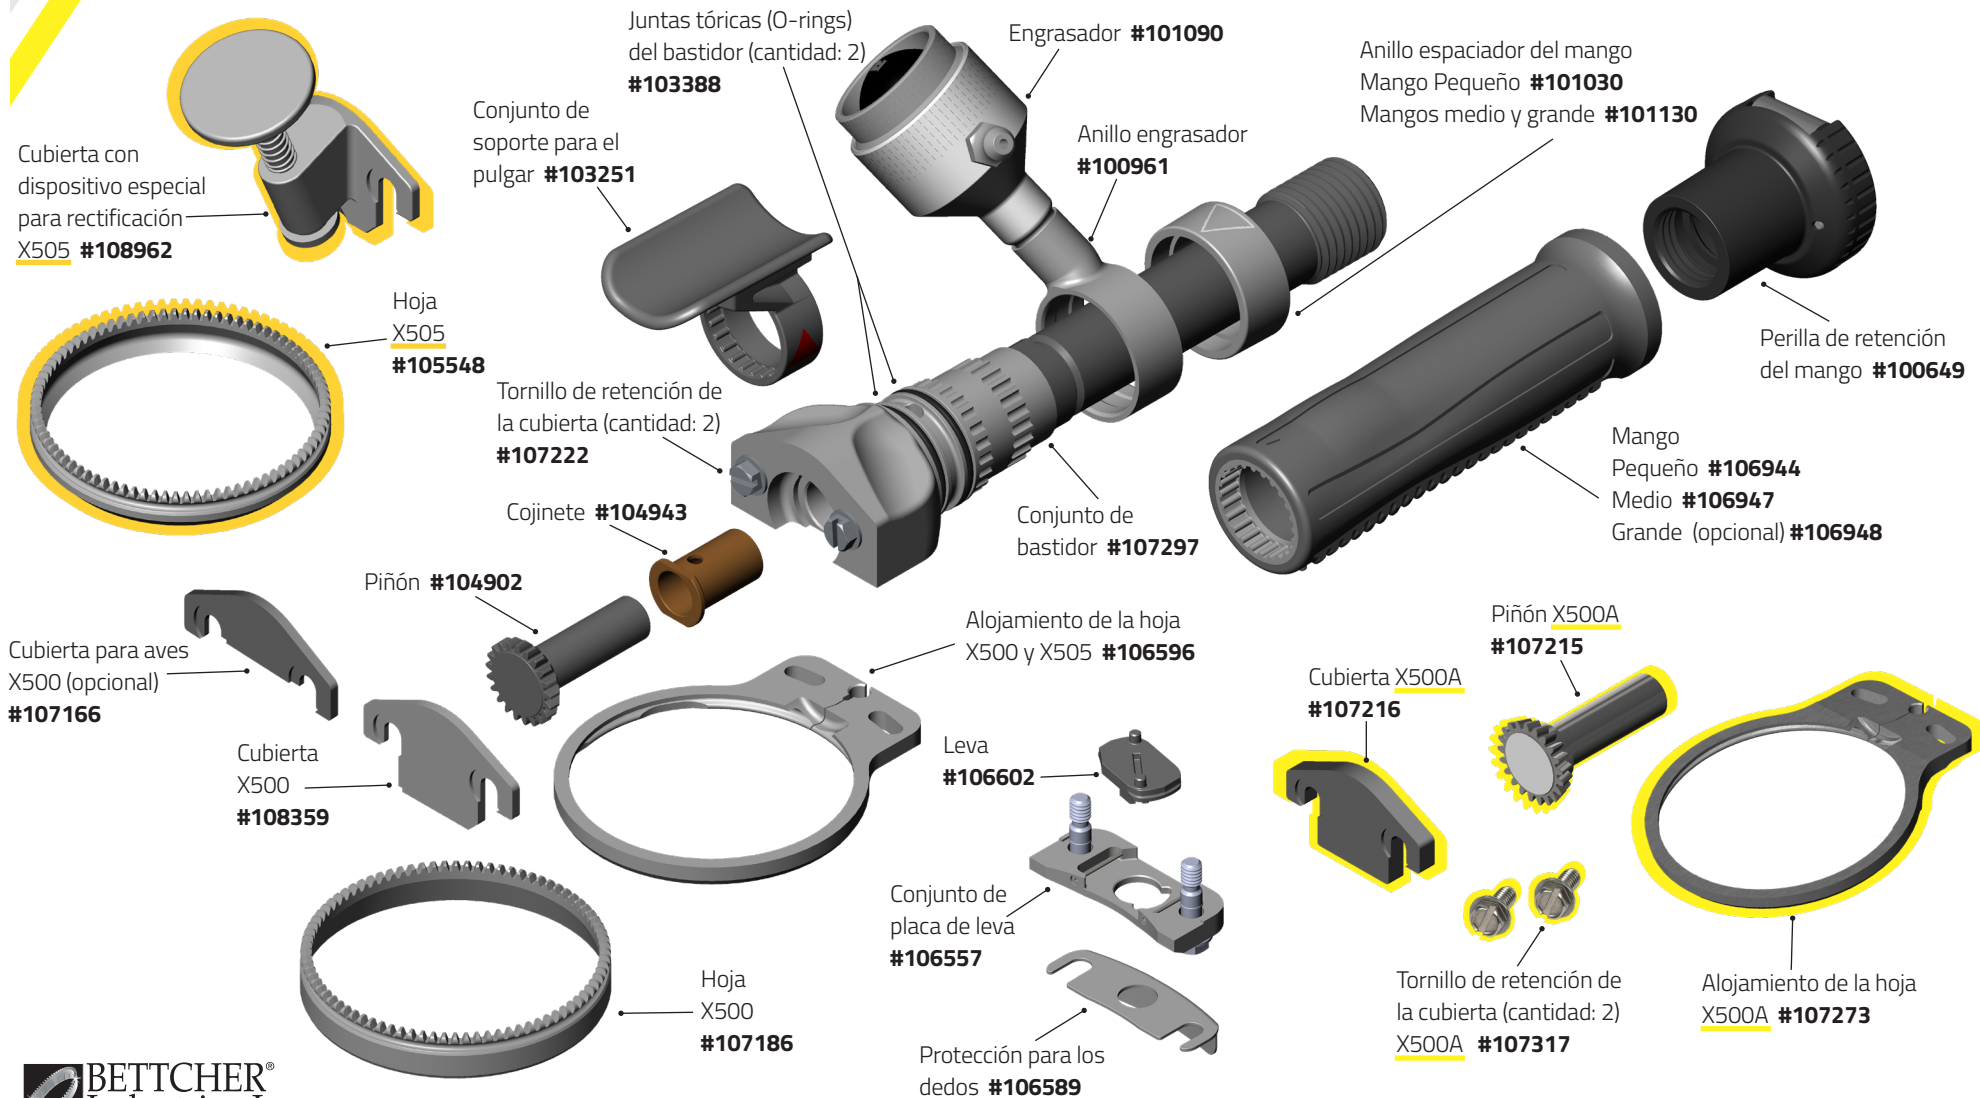

Quantum Flex® X350/X360

Quantum Flex® X440

Quantum Flex® X500/X505/ X500A

Quantum Flex® X564

Quantum Flex® X620/X625/ X620A

Quantum Flex® X750

Quantum Flex® X850/X880B & X880S

Quantum Flex® X1850/X1880

Quantum Flex® X1000/X1500

Quantum Flex® X1300/X1400

Quantum Flex® Piezas y Accesorios

Piezas Opcionales y Reemplazo

Engrasador

Anillo de retención
únicamente **#101576**

Bulbo **#163265**

Arandela **#123523**

Base y conexión
#101089

Engrasador (pequeño)
#101090

Anillo de retención
únicamente **#101577**

Bulbo y
arandela
#173208

Base y conexión
#100999

Engrasador (medio)
#100998

Anillo de retención
únicamente **#101578**

Bulbo y
arandela
#103216

Base y conexión
#101317

Engrasador (grande)
#101316

Conjunto de correa Whizard®

Conjunto de correa
Whizard® **#103060**

Mango (opcional)

Mango (grande)
#106948 L

Mangos de Aluminio (opcional)
(no se muestra)
Pequeño **#107258**
Medio **#107259**