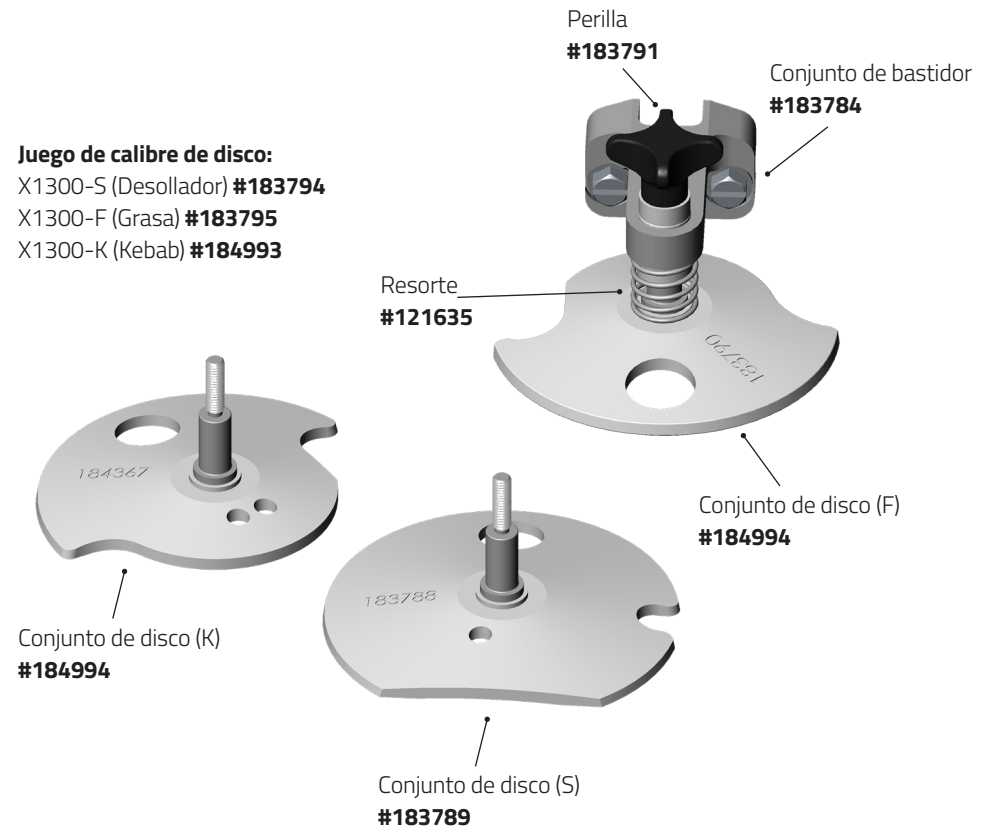

Bulbo y
arandela
#103216

Base y conexión
#101317

Engrasador (grande)
#101316

Conjunto de correa Whizard®

Conjunto de correa
Whizard® **#103060**

Mango (opcional)

Mango (grande)
#106948 L

Mangos de Aluminio (opcional)
(no se muestra)
Pequeño **#107258**
Medio **#107259**

Mango (opcional)

Mango azul (pequeño) **#102996** S
Mango gris (medio) **#106947** M
Mango amarillo (grande) **#100694** L

Quantum Flex® Piezas y Accesorios

Piezas Opcionales y Reemplazo

Juego de calibre de disco:
 X1000-S (Desollador) #183792
 X1000-F (Grasa) #183793
 X1000-N (Especial) #184365

Juego de calibre de disco:
 X1300-S (Desollador) #183794
 X1300-F (Grasa) #183795
 X1300-K (Kebab) #184993

Quantum Flex® Piezas y Accesorios

Piezas Opcionales y Reemplazo

Juego de calibre de disco:
X850-S (Desollador) #183801

Juego de calibre de disco:
X1850-K (Kebab) #184479